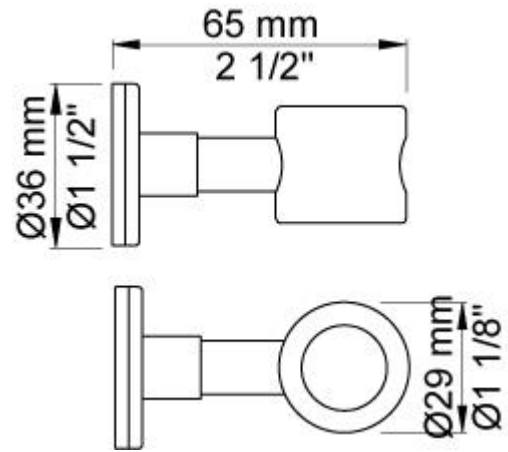

--

Datum:
Kunde:
Projekt:

T9

Halter für Handbrause T2 zum Einstecken waagrecht.
Nicht für T60 geeignet. Nur mit Rosette 001G.

**Lieferbar in Oberflächen**

Farbe 02, Hellgrau	Farbe 21, Karminrot
Farbe 04, Blau	Farbe 25, Pink
Farbe 05, Orange	Farbe 27, Schwarz matt
Farbe 06, Hellgrün	Farbe 28, Weiß matt
Farbe 08, Gelb	Farbe 40, Edelstahl gebürstet
Farbe 09, Dunkelgrau	Farbe 60, Schwarz
Farbe 12, Braun	Farbe 61, Schwarz gebürstet
Farbe 14, Hellrot	Farbe 62, Schwarz dunkel
Farbe 15, Dunkelblau	Farbe 63, Kupfer
Farbe 16, Chrom	Farbe 64, Kupfer gebürstet
Farbe 17, Schwarz glänzend	Farbe 65, Gold
Farbe 18, Weiß	Farbe 68, Silber
Farbe 19, Messing Natur	Farbe 70, Gold gebürstet
Farbe 20, Chrom matt	