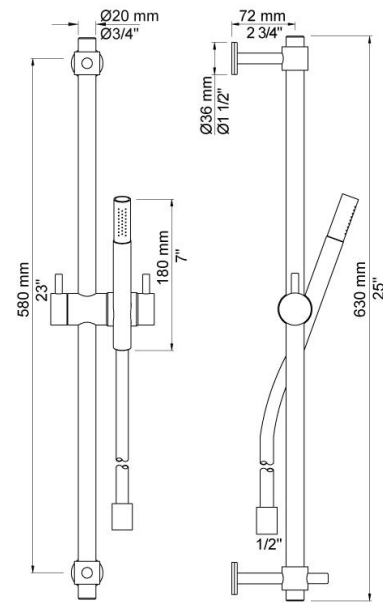

Datum:

Kunde:

Projekt:

T34

Brauschubstange inkl. Brausegarnitur T2 mit Brauseschlauch 1500 mm, Wandausladung 72 mm, Länge Brausestange 630 mm, nur für Handbrause T2 geeignet.

**Lieferbar in Oberflächen**

Farbe 02, Hellgrau	Farbe 21, Karminrot
Farbe 04, Blau	Farbe 25, Pink
Farbe 05, Orange	Farbe 27, Schwarz matt
Farbe 06, Hellgrün	Farbe 28, Weiß matt
Farbe 08, Gelb	Farbe 40, Edelstahl gebürstet
Farbe 09, Dunkelgrau	Farbe 60, Schwarz
Farbe 12, Braun	Farbe 61, Schwarz gebürstet
Farbe 14, Hellrot	Farbe 62, Schwarz dunkel
Farbe 15, Dunkelblau	Farbe 63, Kupfer
Farbe 16, Chrom	Farbe 64, Kupfer gebürstet
Farbe 17, Schwarz glänzend	Farbe 65, Gold
Farbe 18, Weiß	Farbe 68, Silber
Farbe 19, Messing Natur	Farbe 70, Gold gebürstet
Farbe 20, Chrom matt	