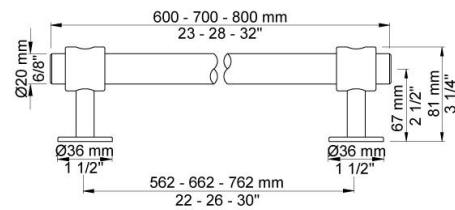

--

Datum:
Kunde:
Projekt:

T19

Handtuchstange, L = 600 mm.

**Lieferbar In Oberflächen**

Farbe 02, Hellgrau	Farbe 21, Karminrot
Farbe 04, Blau	Farbe 25, Pink
Farbe 05, Orange	Farbe 27, Schwarz matt
Farbe 06, Hellgrün	Farbe 28, Weiß matt
Farbe 08, Gelb	Farbe 40, Edelstahl gebürstet
Farbe 09, Dunkelgrau	Farbe 60, Schwarz
Farbe 12, Braun	Farbe 61, Schwarz gebürstet
Farbe 14, Hellrot	Farbe 62, Schwarz dunkel
Farbe 15, Dunkelblau	Farbe 63, Kupfer
Farbe 16, Chrom	Farbe 64, Kupfer gebürstet
Farbe 17, Schwarz glänzend	Farbe 65, Gold
Farbe 18, Weiß	Farbe 68, Silber
Farbe 19, Messing Natur	Farbe 70, Gold gebürstet
Farbe 20, Chrom matt	