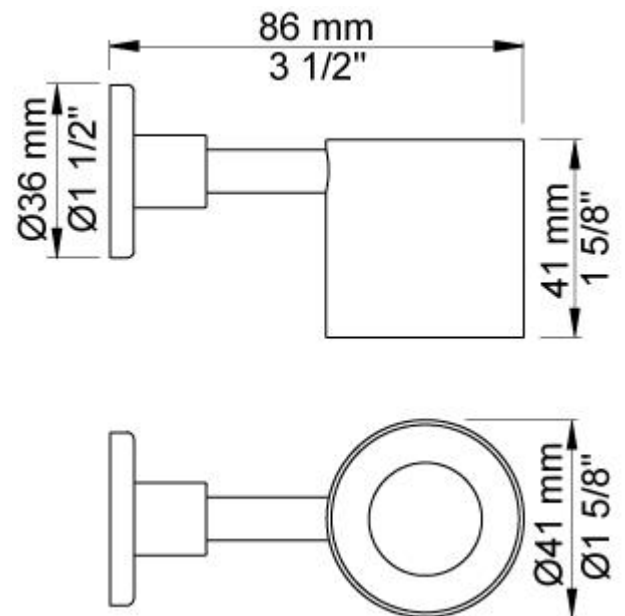

--

Datum:
Kunde:
Projekt:

T16

Tubenhalter.

**Lieferbar in Oberflächen**

Farbe 02, Hellgrau	Farbe 20, Chrom matt
Farbe 04, Blau	Farbe 21, Karminrot
Farbe 05, Orange	Farbe 25, Pink
Farbe 06, Hellgrün	Farbe 27, Schwarz matt
Farbe 08, Gelb	Farbe 28, Weiß matt
Farbe 09, Dunkelgrau	Farbe 60, Schwarz
Farbe 12, Braun	Farbe 61, Schwarz gebürstet
Farbe 14, Hellrot	Farbe 62, Schwarz dunkel
Farbe 15, Dunkelblau	Farbe 63, Kupfer
Farbe 16, Chrom	Farbe 64, Kupfer gebürstet
Farbe 17, Schwarz glänzend	Farbe 65, Gold
Farbe 18, Weiß	Farbe 68, Silber
Farbe 19, Messing Natur	Farbe 70, Gold gebürstet