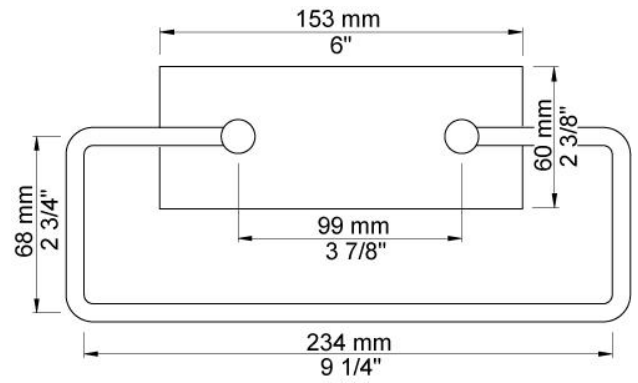

--

Datum:
Kunde:
Projekt:

T15

Handtuchhalter, Bügel.

**Lieferbar in Oberflächen**

Farbe 02, Hellgrau	Farbe 21, Karminrot
Farbe 04, Blau	Farbe 25, Pink
Farbe 05, Orange	Farbe 27, Schwarz matt
Farbe 06, Hellgrün	Farbe 28, Weiß matt
Farbe 08, Gelb	Farbe 40, Edelstahl gebürstet
Farbe 09, Dunkelgrau	Farbe 60, Schwarz
Farbe 12, Braun	Farbe 61, Schwarz gebürstet
Farbe 14, Hellrot	Farbe 62, Schwarz dunkel
Farbe 15, Dunkelblau	Farbe 63, Kupfer
Farbe 16, Chrom	Farbe 64, Kupfer gebürstet
Farbe 17, Schwarz glänzend	Farbe 65, Gold
Farbe 18, Weiß	Farbe 68, Silber
Farbe 19, Messing Natur	Farbe 70, Gold gebürstet
Farbe 20, Chrom matt	