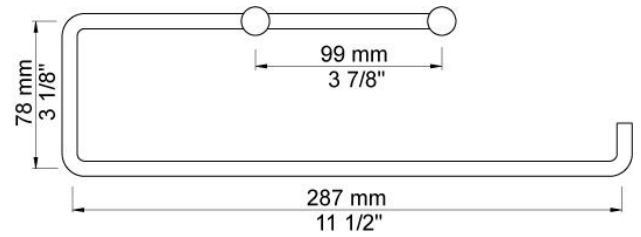

--

Datum:
Kunde:
Projekt:

T13L-BP

Papierhalter für zwei WC-Rollen oder eine Papierhandtuchrolle (Küchenrolle), Bügellänge 287 mm. Ohne Wandplatte.

**Lieferbar in Oberflächen**

Farbe 02, Hellgrau	Farbe 21, Karminrot
Farbe 04, Blau	Farbe 25, Pink
Farbe 05, Orange	Farbe 27, Schwarz matt
Farbe 06, Hellgrün	Farbe 28, Weiß matt
Farbe 08, Gelb	Farbe 40, Edelstahl gebürstet
Farbe 09, Dunkelgrau	Farbe 60, Schwarz
Farbe 12, Braun	Farbe 61, Schwarz gebürstet
Farbe 14, Hellrot	Farbe 62, Schwarz dunkel
Farbe 15, Dunkelblau	Farbe 63, Kupfer
Farbe 16, Chrom	Farbe 64, Kupfer gebürstet
Farbe 17, Schwarz glänzend	Farbe 65, Gold
Farbe 18, Weiß	Farbe 68, Silber
Farbe 19, Messing Natur	Farbe 70, Gold gebürstet
Farbe 20, Chrom matt	