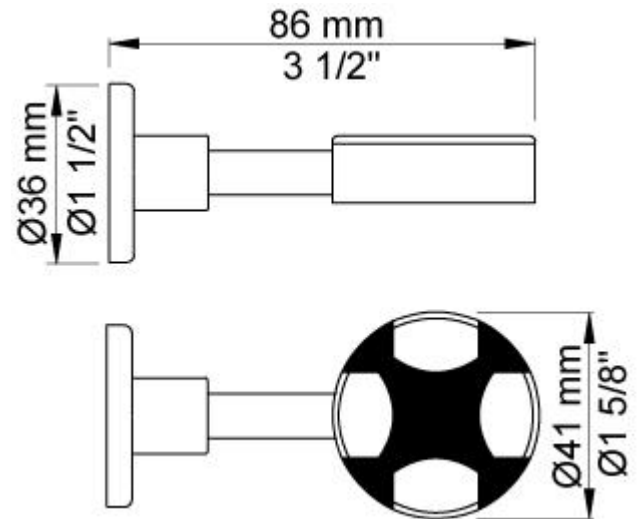

--

Datum:
Kunde:
Projekt:

T11

Zahnbürstenhalter (für 4 Bürsten).

**Lieferbar in Oberflächen**

Farbe 02, Hellgrau	Farbe 20, Chrom matt
Farbe 04, Blau	Farbe 21, Karminrot
Farbe 05, Orange	Farbe 25, Pink
Farbe 06, Hellgrün	Farbe 27, Schwarz matt
Farbe 08, Gelb	Farbe 28, Weiß matt
Farbe 09, Dunkelgrau	Farbe 60, Schwarz
Farbe 12, Braun	Farbe 61, Schwarz gebürstet
Farbe 14, Hellrot	Farbe 62, Schwarz dunkel
Farbe 15, Dunkelblau	Farbe 63, Kupfer
Farbe 16, Chrom	Farbe 64, Kupfer gebürstet
Farbe 17, Schwarz glänzend	Farbe 65, Gold
Farbe 18, Weiß	Farbe 68, Silber
Farbe 19, Messing Natur	Farbe 70, Gold gebürstet