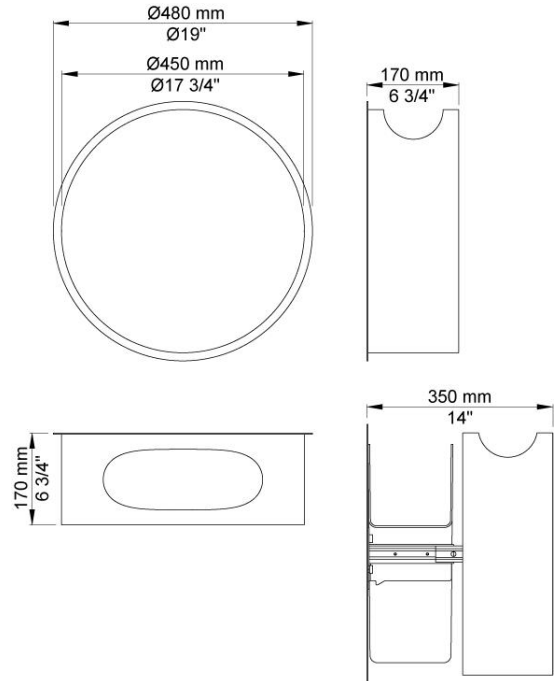

--

Datum:
Kunde:
Projekt:

RS4

Abfallbehälter für Aufputz.
 Durchmesser einschl. äußerem Ring: 480 mm.
 Tiefe: 170 mm.
 Fassungsvermögen: 22 Liter/150-250 Handtücher.

Die wandbündige Front des Abfallbehälters besteht aus einem Ring, Chrom hochglanz, messing poliert, Chrom matt, Edelstahl gebürstet sowie 15 unterschiedlichen VOLA Farben.
 Abfallbehälter, Material: Holz, lackversiegelt, weiß oder Schwarz.