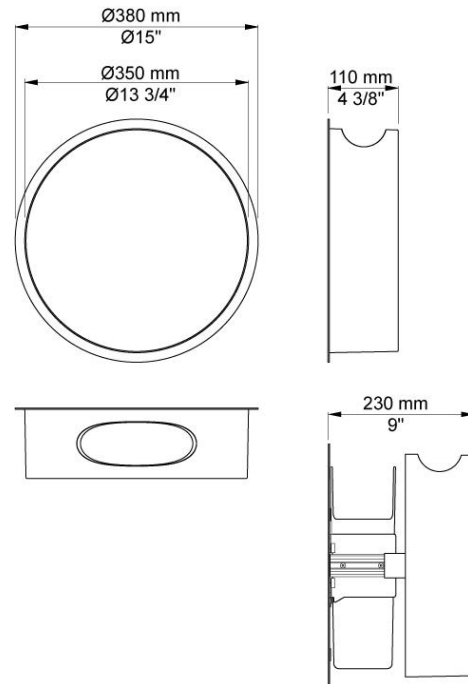

--

Datum:
Kunde:
Projekt:

**RS3**

Abfallbehälter für Aufputz.  
 Durchmesser einschl. äußerem Ring: 380 mm.  
 Tiefe: 110 mm.  
 Fassungsvermögen: 8 Liter/60-90 Handtücher.  
 Tüten für RS3, Größe 50 cm x 40 cm.  
 Innere Fläche weiß oder schwarz.  
 Die wandbündige Front des Abfallbehälters besteht aus einem Ring, Chrom Hochglanz, Messing poliert, Chrom matt, Edelstahl gebürstet sowie 15 unterschiedlichen VOLA Farben.  
 Abfallbehälter, Material: PC/ABS lackiert.