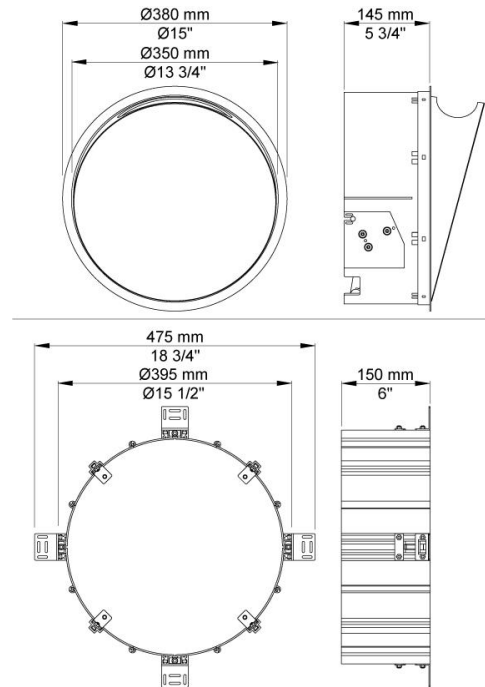

RS1

Abfallbehälter für Wandeinbau.

Durchmesser einschl. äußerem Ring: 380 mm.

Einbautiefe: 150 mm.

Fassungsvermögen 2,5 Liter/20-30 Handtücher.

Tüten für RS1, Größe 39 cm x 28 cm.

Innere Fläche weiß oder schwarz.

Die wandbündige Front des Abfallbehälters besteht aus einem Ring, Chrom Hochglanz, Messing poliert, Chrom matt, Edelstahl gebürstet sowie 15 unterschiedlichen VOLLA Farben.

Abfallbehälter, Material: PC/ABS lackiert.

Lieferbar in Oberflächen

Farbe 02, Hellgrau	Farbe 21, Karminrot
Farbe 04, Blau	Farbe 25, Pink
Farbe 05, Orange	Farbe 27, Schwarz matt
Farbe 06, Hellgrün	Farbe 28, Weiß matt
Farbe 08, Gelb	Farbe 40, Edelstahl gebürstet
Farbe 09, Dunkelgrau	Farbe 60, Schwarz
Farbe 12, Braun	Farbe 61, Schwarz gebürstet
Farbe 14, Hellrot	Farbe 62, Schwarz dunkel
Farbe 15, Dunkelblau	Farbe 63, Kupfer
Farbe 16, Chrom	Farbe 64, Kupfer gebürstet
Farbe 17, Schwarz glänzend	Farbe 65, Gold
Farbe 18, Weiß	Farbe 68, Silber
Farbe 19, Messing Natur	Farbe 70, Gold gebürstet
Farbe 20, Chrom matt