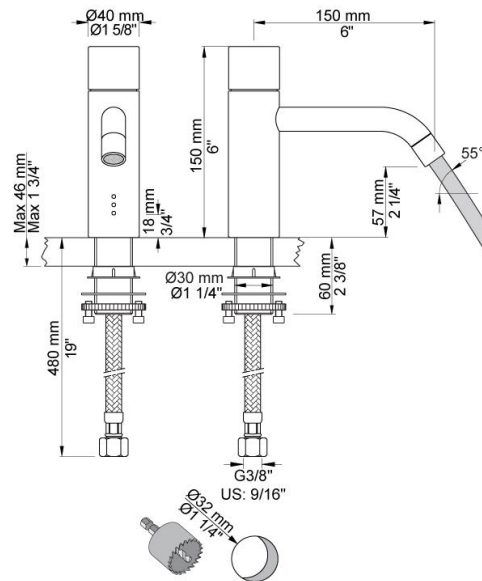

RB1EN/150

Waschtischventil für berührungslose Bedienung, Höhe 150 mm, mit festem Auslauf (Ausladung 150 mm) und Luftmischer, ohne Ablaufgarnitur, einschl. Netzgerät für Netzbetrieb, Sensormodul mit voreinstellbarem Erfassungsbereich und Nachlaufzeit, mit integrierter Hygienespülung, Edelmantel-Anschlusschlauch 3/8", Lochbohrung 32 mm.

Skatbox VR2617 wird mitgeliefert.

Barrierefrei.

Durchfluss

	Psi:	14,5	29,0	43,5	58,0	72,5
RB1EN/150	(gal/min)	0,8	1,1	1,3	1,3	1,3
RB1EN/150 ¹⁾	(gal/min)	0,7	1,0	1,2	1,2	1,2

¹⁾ USA standard

Lieferbar In Oberflächen

Farbe 02, Hellgrau	Farbe 21, Karminrot
Farbe 04, Blau	Farbe 25, Pink
Farbe 05, Orange	Farbe 27, Schwarz matt
Farbe 06, Hellgrün	Farbe 28, Weiß matt
Farbe 08, Gelb	Farbe 40, Edelstahl gebürstet
Farbe 09, Dunkelgrau	Farbe 60, Schwarz
Farbe 12, Braun	Farbe 61, Schwarz gebürstet
Farbe 14, Hellrot	Farbe 62, Schwarz dunkel
Farbe 15, Dunkelblau	Farbe 63, Kupfer
Farbe 16, Chrom	Farbe 64, Kupfer gebürstet
Farbe 17, Schwarz glänzend	Farbe 65, Gold
Farbe 18, Weiß	Farbe 68, Silber
Farbe 19, Messing Natur	Farbe 70, Gold gebürstet
Farbe 20, Chrom matt