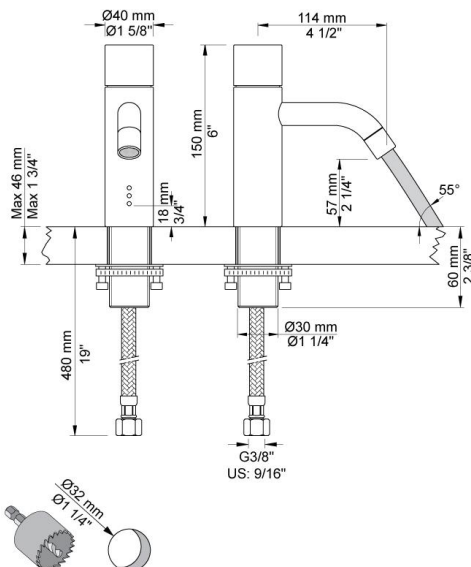

RB1EN

Waschtischventil für berührungslose Bedienung, Höhe 150 mm, mit festem Auslauf (Ausladung 114 mm) und Lufteinmischer, ohne Ablaufgarnitur, einschl. Netzgerät für Netzbetrieb, Sensormodul mit voreinstellbarem Erfassungsbereich und Nachlaufzeit, mit integrierter Hygienespülung, Edelstahlmantel-Anschlusschläuchen 3/8", Lochbohrung 32 mm.
Steuerbox VR2617 wird mitgeliefert.

Barrierefrei.

Durchfluss

	Psi:	14,5	29,0	43,5	58,0	72,5
RB1EN	(gal/min)	0,8	1,1	1,3	1,3	1,3
RB1EN ¹⁾	(gal/min)	0,7	1,0	1,2	1,2	1,2
Water saver VR16WS	(gal/min)	0,3	0,4	0,5	0,5	0,5

¹⁾ USA Standard

Lieferbar In Oberflächen

Farbe 02, Hellgrau	Farbe 21, Karminrot
Farbe 04, Blau	Farbe 25, Pink
Farbe 05, Orange	Farbe 27, Schwarz matt
Farbe 06, Hellgrün	Farbe 28, Weiß matt
Farbe 08, Gelb	Farbe 40, Edelstahl gebürstet
Farbe 09, Dunkelgrau	Farbe 60, Schwarz
Farbe 12, Braun	Farbe 61, Schwarz gebürstet
Farbe 14, Hellrot	Farbe 62, Schwarz dunkel
Farbe 15, Dunkelblau	Farbe 63, Kupfer
Farbe 16, Chrom	Farbe 64, Kupfer gebürstet
Farbe 17, Schwarz glänzend	Farbe 65, Gold
Farbe 18, Weiß	Farbe 68, Silber
Farbe 19, Messing Natur	Farbe 70, Gold gebürstet
Farbe 20, Chrom matt