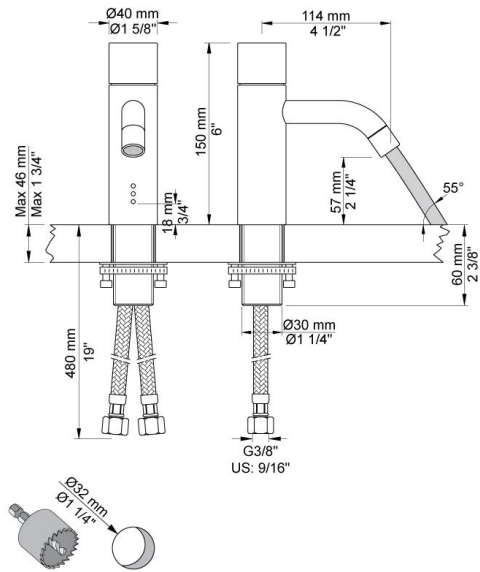

HV1E

Waschtischmischer für berührungslose Bedienung, Höhe 150 mm, mit festem Auslauf (Ausladung 114 mm) und Lufteinmischer, ohne Ablaufgarnitur, Temperatureinstellung über Drehgriff, Sensormodul mit voreinstellbarem Erfassungsbereich und Nachlaufzeit, mit integrierter Hygienespülung, thermische Desinfektion mit optional erhältlicher Fernbedienung möglich, Steuerung mit Batteriebetrieb, Keramikkartusche mit Heißwassersperre, Edelstahlmantel-Anschlusschläuchen 3/8", Lochbohrung 32 mm. Steuerbox VR2618 wird mitgeliefert.

Barrierefrei.

Durchfluss

	Psi:	14,5	29,0	43,5	58,0	72,5
HV1E	(gal/min)	0,8	1,1	1,3	1,3	1,3
HV1E ¹⁾	(gal/min)	0,7	1,0	1,2	1,2	1,2

¹⁾ USA standard

Lieferbar In Oberflächen

Farbe 02, Hellgrau	Farbe 21, Karminrot
Farbe 04, Blau	Farbe 25, Pink
Farbe 05, Orange	Farbe 27, Schwarz matt
Farbe 06, Hellgrün	Farbe 28, Weiß matt
Farbe 08, Gelb	Farbe 40, Edelstahl gebürstet
Farbe 09, Dunkelgrau	Farbe 60, Schwarz
Farbe 12, Braun	Farbe 61, Schwarz gebürstet
Farbe 14, Hellrot	Farbe 62, Schwarz dunkel
Farbe 15, Dunkelblau	Farbe 63, Kupfer
Farbe 16, Chrom	Farbe 64, Kupfer gebürstet
Farbe 17, Schwarz glänzend	Farbe 65, Gold
Farbe 18, Weiß	Farbe 68, Silber
Farbe 19, Messing Natur	Farbe 70, Gold gebürstet
Farbe 20, Chrom matt