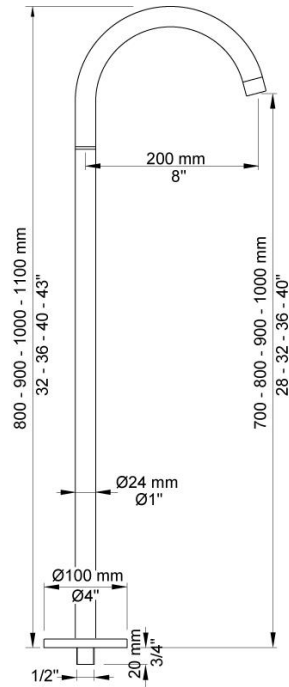

--

Datum:
Kunde:
Projekt:

PSB Singapore

090FM

Schwenkauslauf für Bodenmontage, für freistehende Wannen,
 Rohrdurchmesser 24 mm, Rosette Ø100 mm, Anschluss 1/2"
 Außengewinde, Auslauf 800 mm vom Boden (Standard).

Durchfluss

	Psi:	14,5	29,0	43,5	58,0	72,5
090FM ¹⁾	(gal/min)	4,6	6,5	7,9	7,9	7,9

¹⁾ 5200 thermostatic mixer

Lieferbar In Oberflächen

Farbe 02, Hellgrau	Farbe 21, Karminrot
Farbe 04, Blau	Farbe 25, Pink
Farbe 05, Orange	Farbe 27, Schwarz matt
Farbe 06, Hellgrün	Farbe 28, Weiß matt
Farbe 08, Gelb	Farbe 40, Edelstahl gebürstet
Farbe 09, Dunkelgrau	Farbe 60, Schwarz
Farbe 12, Braun	Farbe 61, Schwarz gebürstet
Farbe 14, Hellrot	Farbe 62, Schwarz dunkel
Farbe 15, Dunkelblau	Farbe 63, Kupfer
Farbe 16, Chrom	Farbe 64, Kupfer gebürstet
Farbe 17, Schwarz glänzend	Farbe 65, Gold
Farbe 18, Weiß	Farbe 68, Silber
Farbe 19, Messing Natur	Farbe 70, Gold gebürstet
Farbe 20, Chrom matt	