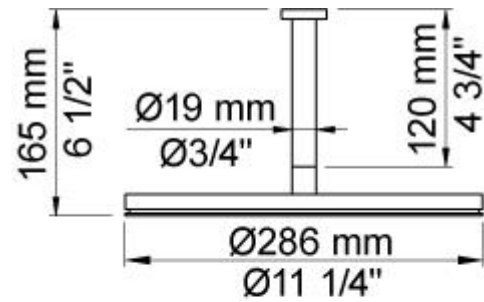

--

Datum:
Kunde:
Projekt:

060A

Runde Kopfbrause für Deckenmontage, einschl. 60 mm Abdeckrosette 001, Anschluss $\frac{3}{4}$ ", Abstand Decke bis Unterkante Kopfbrause 165 mm, max. Durchflussmenge bei 3 bar 22 l/min.

Durchfluss

	Psi:	14,5	29,0	43,5	58,0	72,5
060A	(gal/min)	3,4	4,7	5,8	6,7	7,5

**Lieferbar in Oberflächen**

Farbe 02, Hellgrau	Farbe 21, Karminrot
Farbe 04, Blau	Farbe 25, Pink
Farbe 05, Orange	Farbe 27, Schwarz matt
Farbe 06, Hellgrün	Farbe 28, Weiß matt
Farbe 08, Gelb	Farbe 40, Edelstahl gebürstet
Farbe 09, Dunkelgrau	Farbe 60, Schwarz
Farbe 12, Braun	Farbe 61, Schwarz gebürstet
Farbe 14, Hellrot	Farbe 62, Schwarz dunkel
Farbe 15, Dunkelblau	Farbe 63, Kupfer
Farbe 16, Chrom	Farbe 64, Kupfer gebürstet
Farbe 17, Schwarz glänzend	Farbe 65, Gold
Farbe 18, Weiß	Farbe 68, Silber
Farbe 19, Messing Natur	Farbe 70, Gold gebürstet
Farbe 20, Chrom matt	