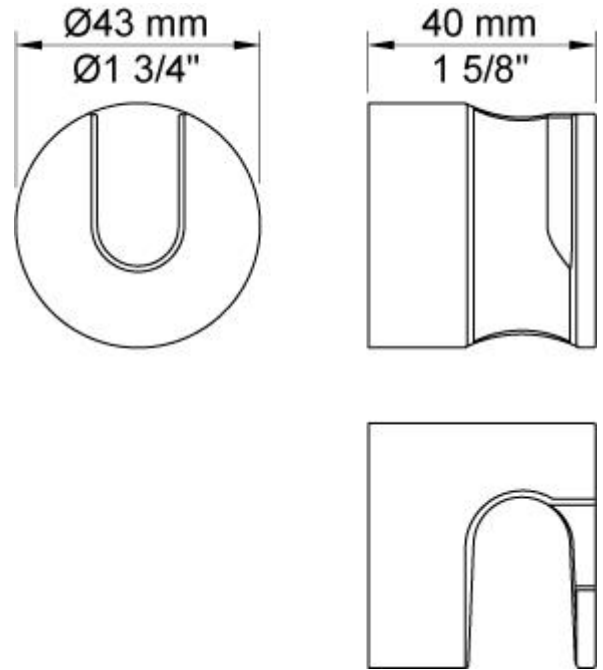

--

Datum:
Kunde:
Projekt:

T68

Brausehalter nur für VOLA Handbrause mit Rundkopf T60 geeignet, nur mit Rosette 001G oder Vorplatte kombinierbar. Rosette und Vorplatte nicht im Lieferumfang enthalten.

Lieferbar In Oberflächen