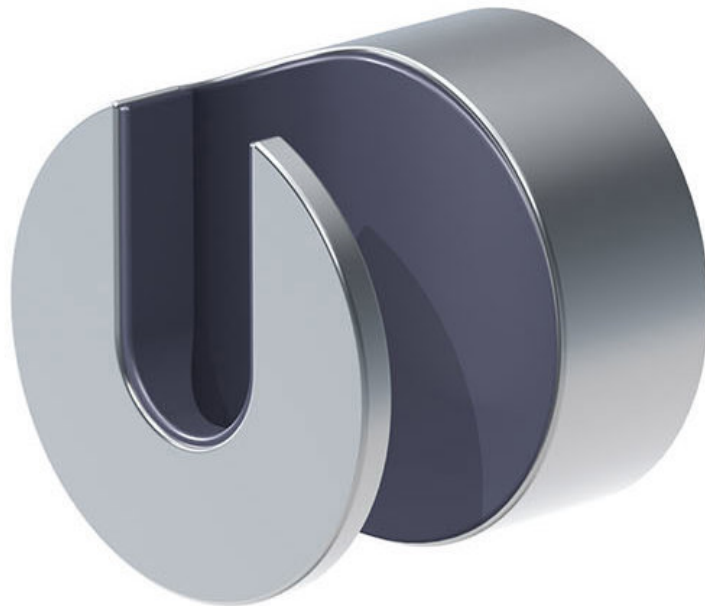

--

Datum:
Kunde:
Projekt:

T68

Brausehalter nur für VOLA Handbrause mit Rundkopf T60 geeignet, nur mit Rosette 001G oder Vorplatte kombinierbar. Rosette und Vorplatte nicht im Lieferumfang enthalten.

Lieferbar In Oberflächen

Farbe 16, Chrom	Farbe 62, Schwarz dunkel
Farbe 19, Messing Natur	Farbe 63, Kupfer
Farbe 20, Chrom matt	Farbe 64, Kupfer gebürstet
Farbe 28, Weiß matt	Farbe 65, Gold
Farbe 40, Edelstahl gebürstet	Farbe 68, Silber
Farbe 60, Schwarz	Farbe 70, Gold gebürstet
Farbe 61, Schwarz gebürstet	