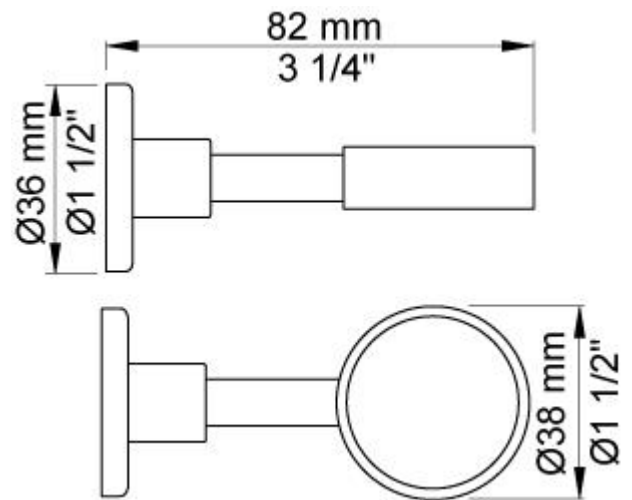

--

Datum:
Kunde:
Projekt:

T4

Seifenhalter, Ring.

Lieferbar in Oberflächen

Farbe 02, Hellgrau	Farbe 21, Karminrot
Farbe 04, Blau	Farbe 25, Pink
Farbe 05, Orange	Farbe 27, Schwarz matt
Farbe 06, Hellgrün	Farbe 28, Weiß matt
Farbe 08, Gelb	Farbe 40, Edelstahl gebürstet
Farbe 09, Dunkelgrau	Farbe 60, Schwarz
Farbe 12, Braun	Farbe 61, Schwarz gebürstet
Farbe 14, Hellrot	Farbe 62, Schwarz dunkel
Farbe 15, Dunkelblau	Farbe 63, Kupfer
Farbe 16, Chrom	Farbe 64, Kupfer gebürstet
Farbe 17, Schwarz glänzend	Farbe 65, Gold
Farbe 18, Weiß	Farbe 68, Silber
Farbe 19, Messing Natur	Farbe 70, Gold gebürstet
Farbe 20, Chrom matt	