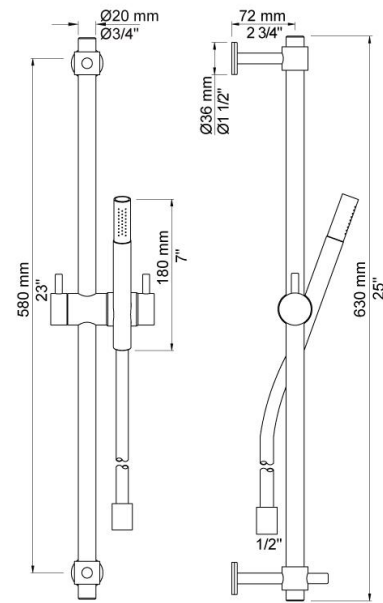

Datum:

Kunde:

Projekt:

**T34**

Brauschubstange inkl. Brausegarnitur T2 mit Brauseschlauch 1500 mm, Wandausladung 72 mm, Länge Brausestange 630 mm, nur für Handbrause T2 geeignet.

**Lieferbar in Oberflächen**