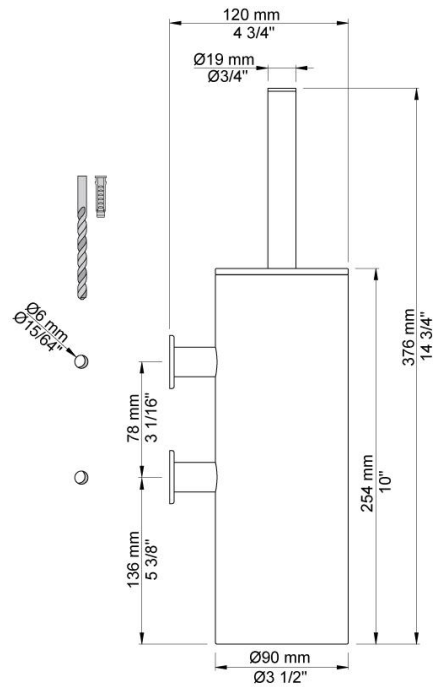

--

Datum:
Kunde:
Projekt:

**T33**

WC-Bürstengarnitur, Wandmodell mit Deckel und Kunststoffeinsatz.  
Inkl. Ersatzbürstenkopf lose.

**Lieferbar In Oberflächen**

Farbe 02, Hellgrau	Farbe 21, Karminrot
Farbe 04, Blau	Farbe 25, Pink
Farbe 05, Orange	Farbe 27, Schwarz matt
Farbe 06, Hellgrün	Farbe 28, Weiß matt
Farbe 08, Gelb	Farbe 40, Edelstahl gebürstet
Farbe 09, Dunkelgrau	Farbe 60, Schwarz
Farbe 12, Braun	Farbe 61, Schwarz gebürstet
Farbe 14, Hellrot	Farbe 62, Schwarz dunkel
Farbe 15, Dunkelblau	Farbe 63, Kupfer
Farbe 16, Chrom	Farbe 64, Kupfer gebürstet
Farbe 17, Schwarz glänzend	Farbe 65, Gold
Farbe 18, Weiß	Farbe 68, Silber
Farbe 19, Messing Natur	Farbe 70, Gold gebürstet
Farbe 20, Chrom matt	