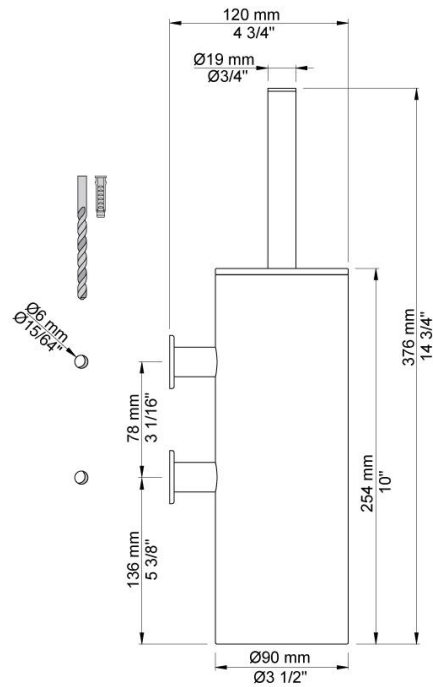

--

Datum:
Kunde:
Projekt:

T33

WC-Bürstengarnitur, Wandmodell mit Deckel und Kunststoffeinsatz.
Inkl. Ersatzbürstenkopf lose.

**Lieferbar In Oberflächen**

Farbe 02, Hellgrau	Farbe 21, Karminrot
Farbe 04, Blau	Farbe 25, Pink
Farbe 05, Orange	Farbe 27, Schwarz matt
Farbe 06, Hellgrün	Farbe 28, Weiß matt
Farbe 08, Gelb	Farbe 40, Edelstahl gebürstet
Farbe 09, Dunkelgrau	Farbe 60, Schwarz
Farbe 12, Braun	Farbe 61, Schwarz gebürstet
Farbe 14, Hellrot	Farbe 62, Schwarz dunkel
Farbe 15, Dunkelblau	Farbe 63, Kupfer
Farbe 16, Chrom	Farbe 64, Kupfer gebürstet
Farbe 17, Schwarz glänzend	Farbe 65, Gold
Farbe 18, Weiß	Farbe 68, Silber
Farbe 19, Messing Natur	Farbe 70, Gold gebürstet
Farbe 20, Chrom matt	