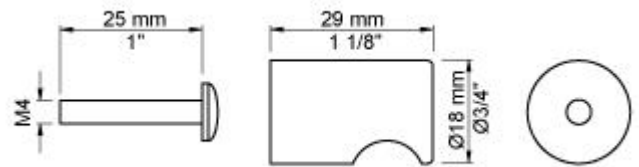

--

Datum:
Kunde:
Projekt:

T26

Möbelgriff.

**Lieferbar in Oberflächen**

Farbe 02, Hellgrau	Farbe 20, Chrom matt
Farbe 04, Blau	Farbe 21, Karminrot
Farbe 05, Orange	Farbe 25, Pink
Farbe 06, Hellgrün	Farbe 27, Schwarz matt
Farbe 08, Gelb	Farbe 28, Weiß matt
Farbe 09, Dunkelgrau	Farbe 60, Schwarz
Farbe 12, Braun	Farbe 61, Schwarz gebürstet
Farbe 14, Hellrot	Farbe 62, Schwarz dunkel
Farbe 15, Dunkelblau	Farbe 63, Kupfer
Farbe 16, Chrom	Farbe 64, Kupfer gebürstet
Farbe 17, Schwarz glänzend	Farbe 65, Gold
Farbe 18, Weiß	Farbe 68, Silber
Farbe 19, Messing Natur	Farbe 70, Gold gebürstet