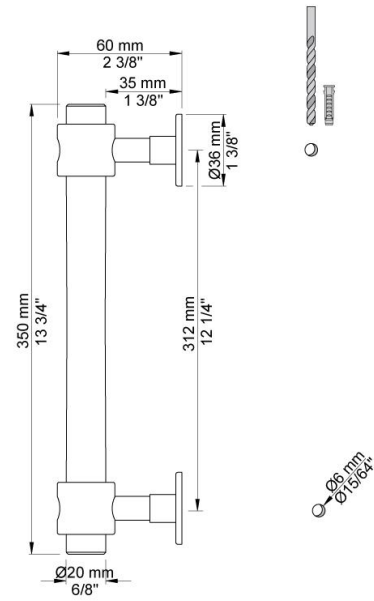

--

Datum:
Kunde:
Projekt:

T23

Wannengriff, 350 mm Länge.

**Lieferbar in Oberflächen**

Farbe 02, Hellgrau	Farbe 21, Karminrot
Farbe 04, Blau	Farbe 25, Pink
Farbe 05, Orange	Farbe 27, Schwarz matt
Farbe 06, Hellgrün	Farbe 28, Weiß matt
Farbe 08, Gelb	Farbe 40, Edelstahl gebürstet
Farbe 09, Dunkelgrau	Farbe 60, Schwarz
Farbe 12, Braun	Farbe 61, Schwarz gebürstet
Farbe 14, Hellrot	Farbe 62, Schwarz dunkel
Farbe 15, Dunkelblau	Farbe 63, Kupfer
Farbe 16, Chrom	Farbe 64, Kupfer gebürstet
Farbe 17, Schwarz glänzend	Farbe 65, Gold
Farbe 18, Weiß	Farbe 68, Silber
Farbe 19, Messing Natur	Farbe 70, Gold gebürstet
Farbe 20, Chrom matt	