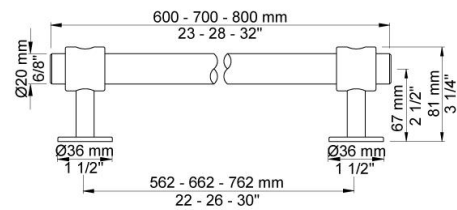

--

Datum:
Kunde:
Projekt:

**T19**

Handtuchstange, L = 600 mm.

**Lieferbar In Oberflächen**

Farbe 02, Hellgrau	Farbe 21, Karminrot
Farbe 04, Blau	Farbe 25, Pink
Farbe 05, Orange	Farbe 27, Schwarz matt
Farbe 06, Hellgrün	Farbe 28, Weiß matt
Farbe 08, Gelb	Farbe 40, Edelstahl gebürstet
Farbe 09, Dunkelgrau	Farbe 60, Schwarz
Farbe 12, Braun	Farbe 61, Schwarz gebürstet
Farbe 14, Hellrot	Farbe 62, Schwarz dunkel
Farbe 15, Dunkelblau	Farbe 63, Kupfer
Farbe 16, Chrom	Farbe 64, Kupfer gebürstet
Farbe 17, Schwarz glänzend	Farbe 65, Gold
Farbe 18, Weiß	Farbe 68, Silber
Farbe 19, Messing Natur	Farbe 70, Gold gebürstet
Farbe 20, Chrom matt	