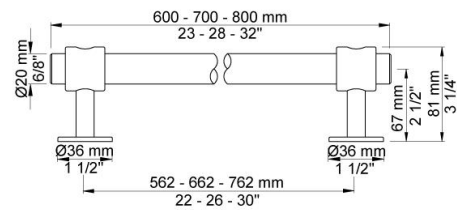

--

Datum:
Kunde:
Projekt:

T19

Handtuchstange, L = 600 mm.

**Lieferbar In Oberflächen**

Farbe 02, Hellgrau	Farbe 21, Karminrot
Farbe 04, Blau	Farbe 25, Pink
Farbe 05, Orange	Farbe 27, Schwarz matt
Farbe 06, Hellgrün	Farbe 28, Weiß matt
Farbe 08, Gelb	Farbe 40, Edelstahl gebürstet
Farbe 09, Dunkelgrau	Farbe 60, Schwarz
Farbe 12, Braun	Farbe 61, Schwarz gebürstet
Farbe 14, Hellrot	Farbe 62, Schwarz dunkel
Farbe 15, Dunkelblau	Farbe 63, Kupfer
Farbe 16, Chrom	Farbe 64, Kupfer gebürstet
Farbe 17, Schwarz glänzend	Farbe 65, Gold
Farbe 18, Weiß	Farbe 68, Silber
Farbe 19, Messing Natur	Farbe 70, Gold gebürstet
Farbe 20, Chrom matt	