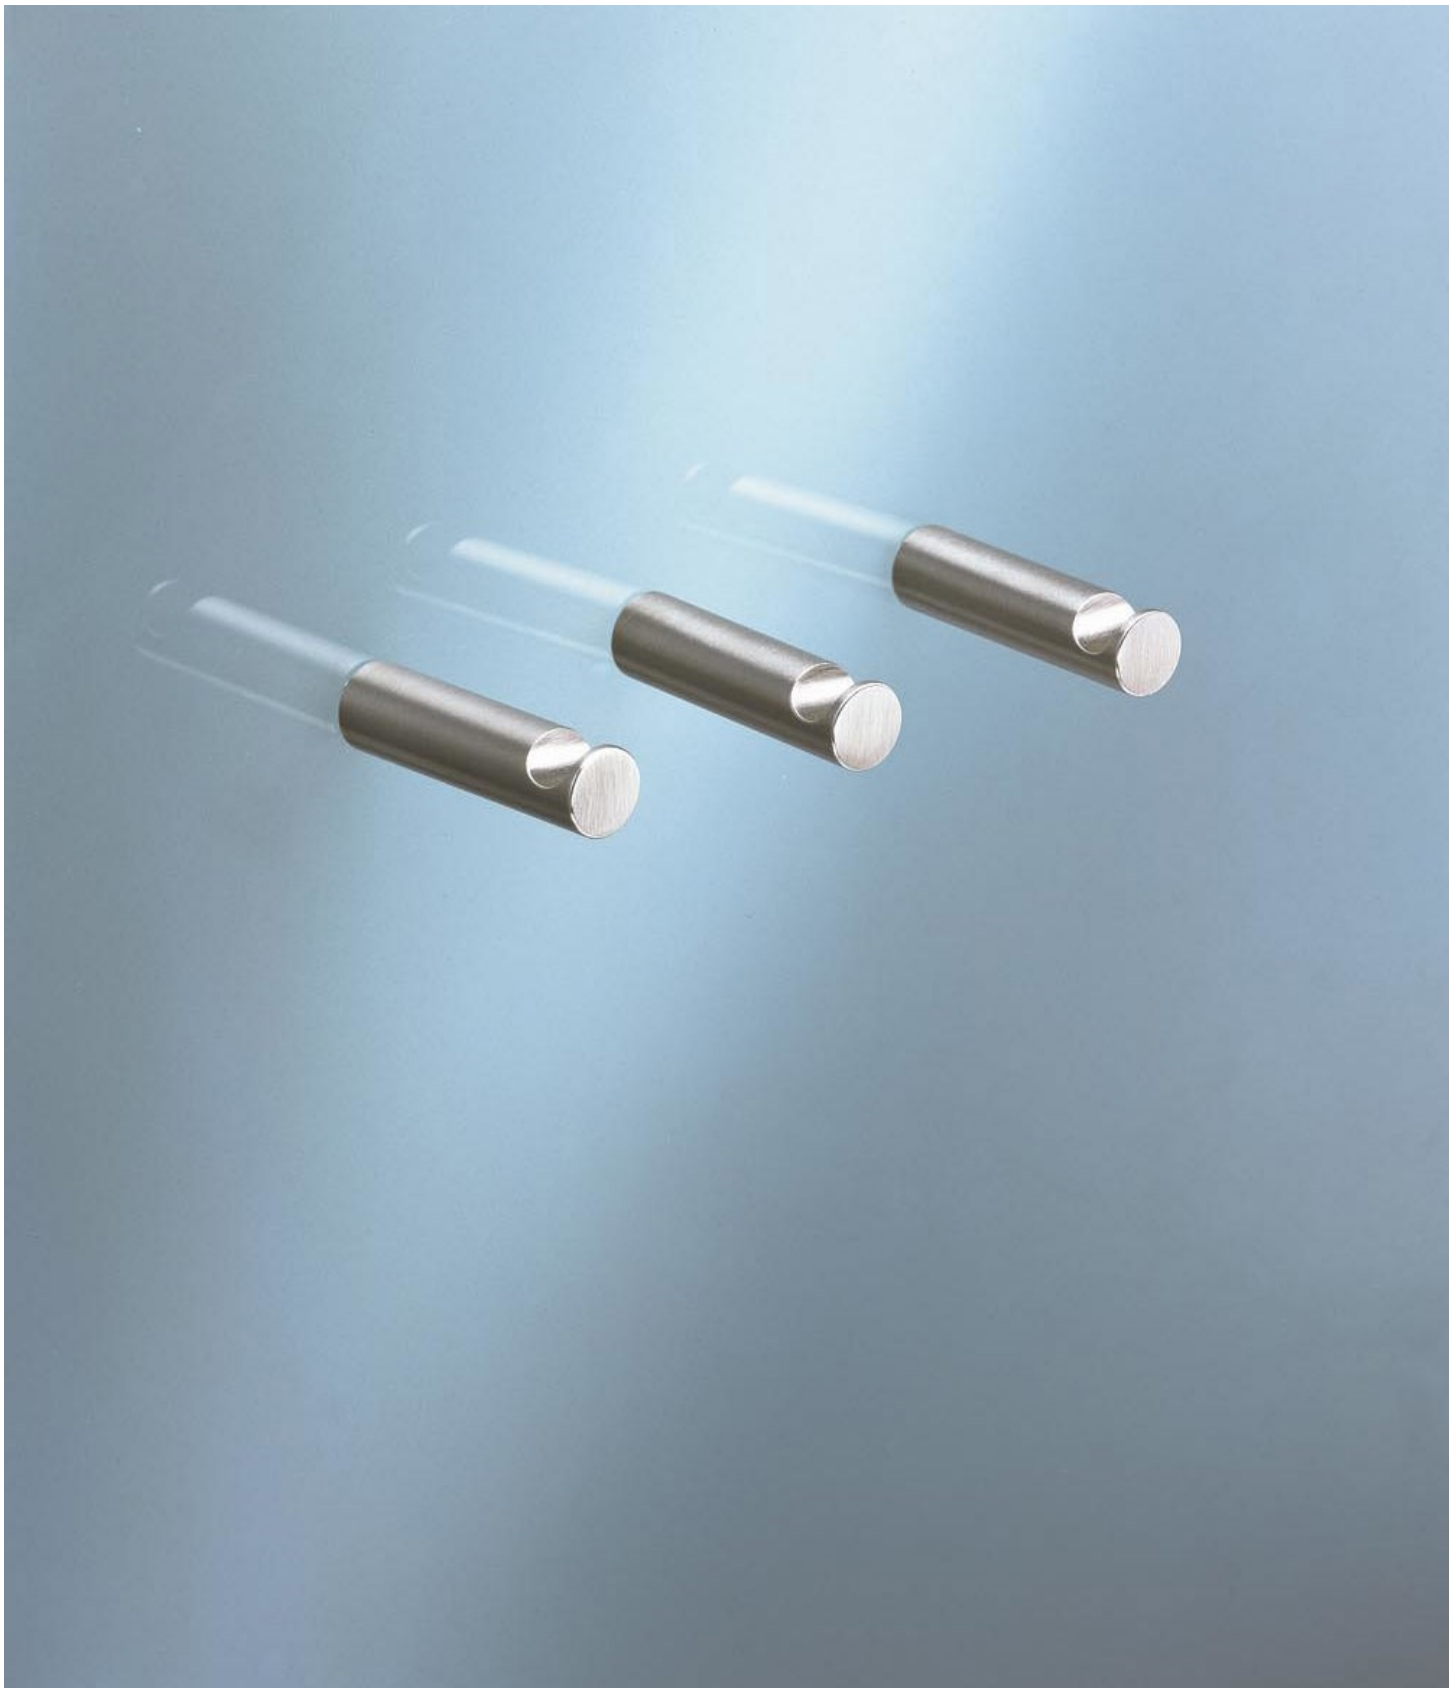

Datum:

Kunde:

Projekt:

**T18**

Handtuchhaken, langes Modell 56 mm (4 Stk.).

**Lieferbar In Oberflächen**

Farbe 02, Hellgrau	Farbe 21, Karminrot
Farbe 04, Blau	Farbe 25, Pink
Farbe 05, Orange	Farbe 27, Schwarz matt
Farbe 06, Hellgrün	Farbe 28, Weiß matt
Farbe 08, Gelb	Farbe 40, Edelstahl gebürstet
Farbe 09, Dunkelgrau	Farbe 60, Schwarz
Farbe 12, Braun	Farbe 61, Schwarz gebürstet
Farbe 14, Hellrot	Farbe 62, Schwarz dunkel
Farbe 15, Dunkelblau	Farbe 63, Kupfer
Farbe 16, Chrom	Farbe 64, Kupfer gebürstet
Farbe 17, Schwarz glänzend	Farbe 65, Gold
Farbe 18, Weiß	Farbe 68, Silber
Farbe 19, Messing Natur	Farbe 70, Gold gebürstet
Farbe 20, Chrom matt	