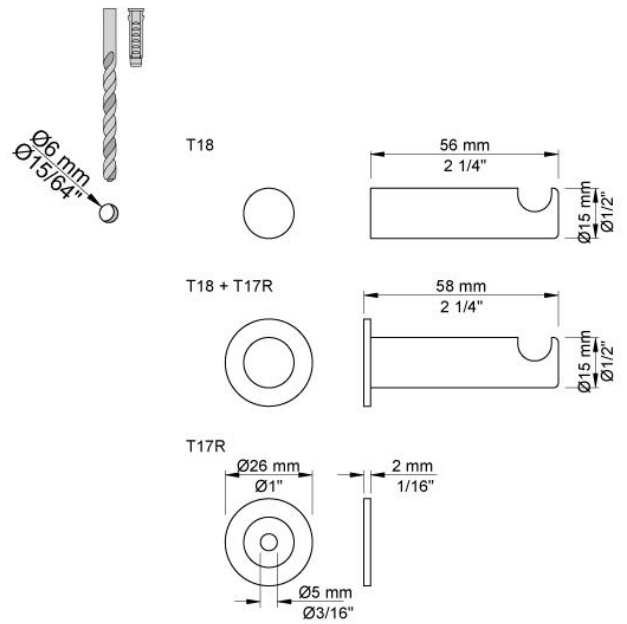

--

Datum:
Kunde:
Projekt:

T18

Handtuchhaken, langes Modell 56 mm (4 Stk.).

Lieferbar in Oberflächen

Farbe 02, Hellgrau	Farbe 21, Karminrot
Farbe 04, Blau	Farbe 25, Pink
Farbe 05, Orange	Farbe 27, Schwarz matt
Farbe 06, Hellgrün	Farbe 28, Weiß matt
Farbe 08, Gelb	Farbe 40, Edelstahl gebürstet
Farbe 09, Dunkelgrau	Farbe 60, Schwarz
Farbe 12, Braun	Farbe 61, Schwarz gebürstet
Farbe 14, Hellrot	Farbe 62, Schwarz dunkel
Farbe 15, Dunkelblau	Farbe 63, Kupfer
Farbe 16, Chrom	Farbe 64, Kupfer gebürstet
Farbe 17, Schwarz glänzend	Farbe 65, Gold
Farbe 18, Weiß	Farbe 68, Silber
Farbe 19, Messing Natur	Farbe 70, Gold gebürstet
Farbe 20, Chrom matt	