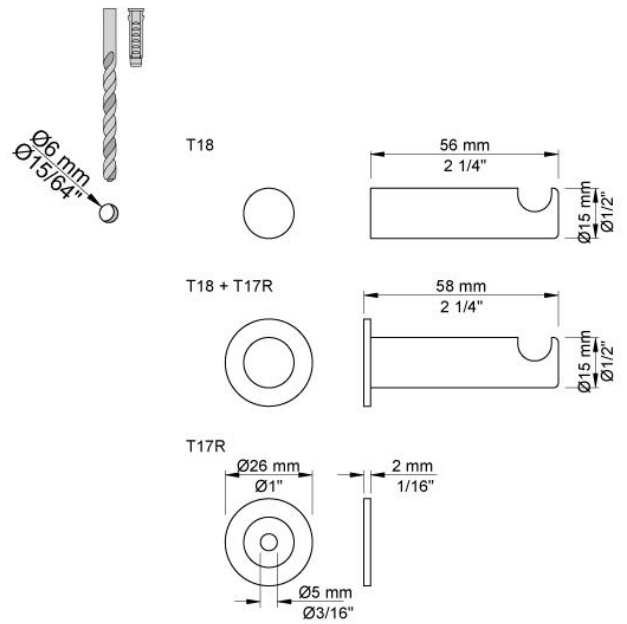

Datum:

Kunde:

Projekt:

**T18**

Handtuchhaken, langes Modell 56 mm (4 Stk.).

**Lieferbar In Oberflächen**

Farbe 02, Hellgrau	Farbe 21, Karminrot
Farbe 04, Blau	Farbe 25, Pink
Farbe 05, Orange	Farbe 27, Schwarz matt
Farbe 06, Hellgrün	Farbe 28, Weiß matt
Farbe 08, Gelb	Farbe 40, Edelstahl gebürstet
Farbe 09, Dunkelgrau	Farbe 60, Schwarz
Farbe 12, Braun	Farbe 61, Schwarz gebürstet
Farbe 14, Hellrot	Farbe 62, Schwarz dunkel
Farbe 15, Dunkelblau	Farbe 63, Kupfer
Farbe 16, Chrom	Farbe 64, Kupfer gebürstet
Farbe 17, Schwarz glänzend	Farbe 65, Gold
Farbe 18, Weiß	Farbe 68, Silber
Farbe 19, Messing Natur	Farbe 70, Gold gebürstet
Farbe 20, Chrom matt	