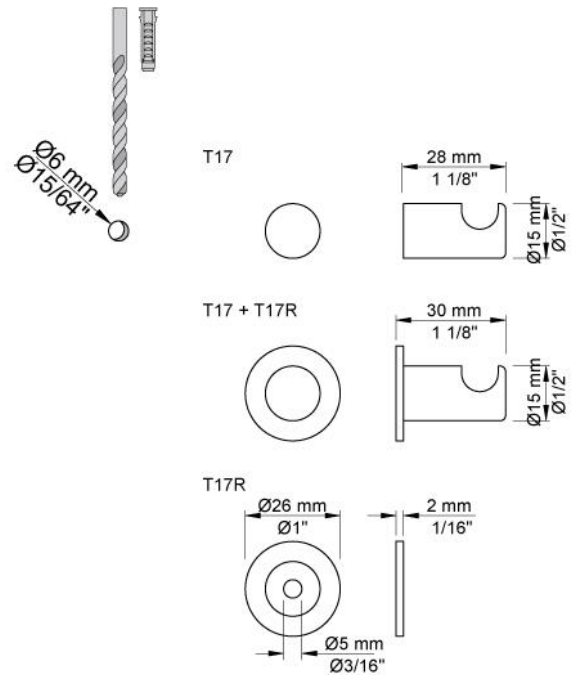

--

Datum:
Kunde:
Projekt:

**T17**

Handtuchhaken, kurzes Modell 28 mm (4 Stk.).

**Lieferbar In Oberflächen**

Farbe 02, Hellgrau	Farbe 21, Karminrot
Farbe 04, Blau	Farbe 25, Pink
Farbe 05, Orange	Farbe 27, Schwarz matt
Farbe 06, Hellgrün	Farbe 28, Weiß matt
Farbe 08, Gelb	Farbe 40, Edelstahl gebürstet
Farbe 09, Dunkelgrau	Farbe 60, Schwarz
Farbe 12, Braun	Farbe 61, Schwarz gebürstet
Farbe 14, Hellrot	Farbe 62, Schwarz dunkel
Farbe 15, Dunkelblau	Farbe 63, Kupfer
Farbe 16, Chrom	Farbe 64, Kupfer gebürstet
Farbe 17, Schwarz glänzend	Farbe 65, Gold
Farbe 18, Weiß	Farbe 68, Silber
Farbe 19, Messing Natur	Farbe 70, Gold gebürstet
Farbe 20, Chrom matt	