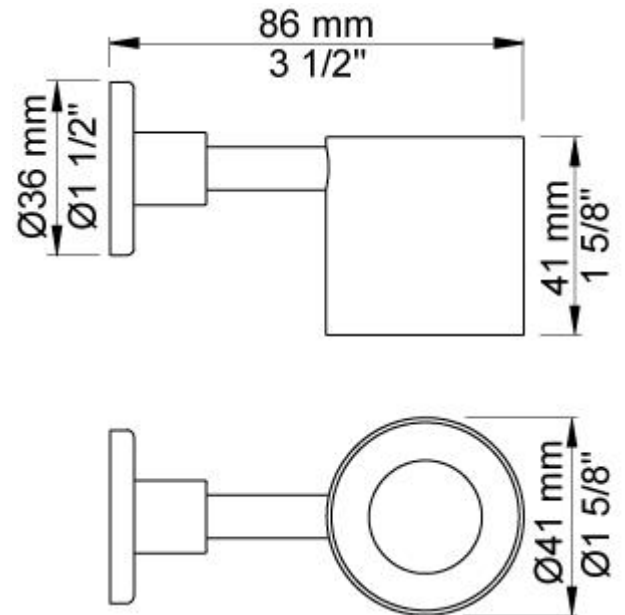

--

Datum:
Kunde:
Projekt:

**T16**

Tubenhalter.

**Lieferbar in Oberflächen**

Farbe 02, Hellgrau	Farbe 20, Chrom matt
Farbe 04, Blau	Farbe 21, Karminrot
Farbe 05, Orange	Farbe 25, Pink
Farbe 06, Hellgrün	Farbe 27, Schwarz matt
Farbe 08, Gelb	Farbe 28, Weiß matt
Farbe 09, Dunkelgrau	Farbe 60, Schwarz
Farbe 12, Braun	Farbe 61, Schwarz gebürstet
Farbe 14, Hellrot	Farbe 62, Schwarz dunkel
Farbe 15, Dunkelblau	Farbe 63, Kupfer
Farbe 16, Chrom	Farbe 64, Kupfer gebürstet
Farbe 17, Schwarz glänzend	Farbe 65, Gold
Farbe 18, Weiß	Farbe 68, Silber
Farbe 19, Messing Natur	Farbe 70, Gold gebürstet