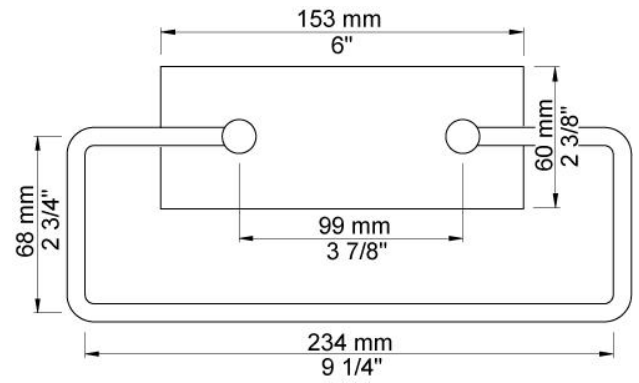

--

Datum:
Kunde:
Projekt:

T15

Handtuchhalter, Bügel.

**Lieferbar in Oberflächen**

Farbe 02, Hellgrau	Farbe 21, Karminrot
Farbe 04, Blau	Farbe 25, Pink
Farbe 05, Orange	Farbe 27, Schwarz matt
Farbe 06, Hellgrün	Farbe 28, Weiß matt
Farbe 08, Gelb	Farbe 40, Edelstahl gebürstet
Farbe 09, Dunkelgrau	Farbe 60, Schwarz
Farbe 12, Braun	Farbe 61, Schwarz gebürstet
Farbe 14, Hellrot	Farbe 62, Schwarz dunkel
Farbe 15, Dunkelblau	Farbe 63, Kupfer
Farbe 16, Chrom	Farbe 64, Kupfer gebürstet
Farbe 17, Schwarz glänzend	Farbe 65, Gold
Farbe 18, Weiß	Farbe 68, Silber
Farbe 19, Messing Natur	Farbe 70, Gold gebürstet
Farbe 20, Chrom matt	