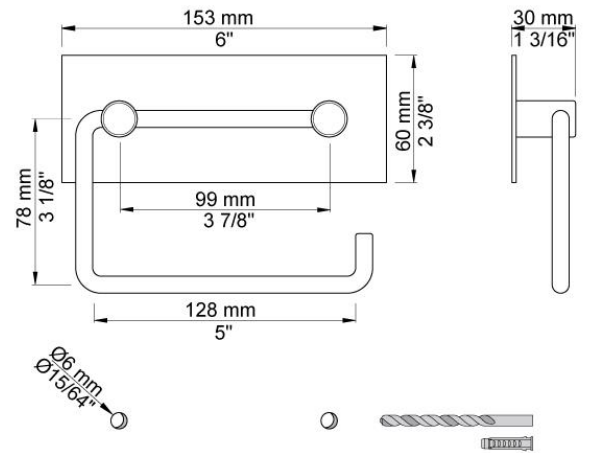

--

Datum:
Kunde:
Projekt:

T12

Papierhalter für eine WC-Rolle.

**Lieferbar In Oberflächen**

Farbe 02, Hellgrau	Farbe 21, Karminrot
Farbe 04, Blau	Farbe 25, Pink
Farbe 05, Orange	Farbe 27, Schwarz matt
Farbe 06, Hellgrün	Farbe 28, Weiß matt
Farbe 08, Gelb	Farbe 40, Edelstahl gebürstet
Farbe 09, Dunkelgrau	Farbe 60, Schwarz
Farbe 12, Braun	Farbe 61, Schwarz gebürstet
Farbe 14, Hellrot	Farbe 62, Schwarz dunkel
Farbe 15, Dunkelblau	Farbe 63, Kupfer
Farbe 16, Chrom	Farbe 64, Kupfer gebürstet
Farbe 17, Schwarz glänzend	Farbe 65, Gold
Farbe 18, Weiß	Farbe 68, Silber
Farbe 19, Messing Natur	Farbe 70, Gold gebürstet
Farbe 20, Chrom matt	