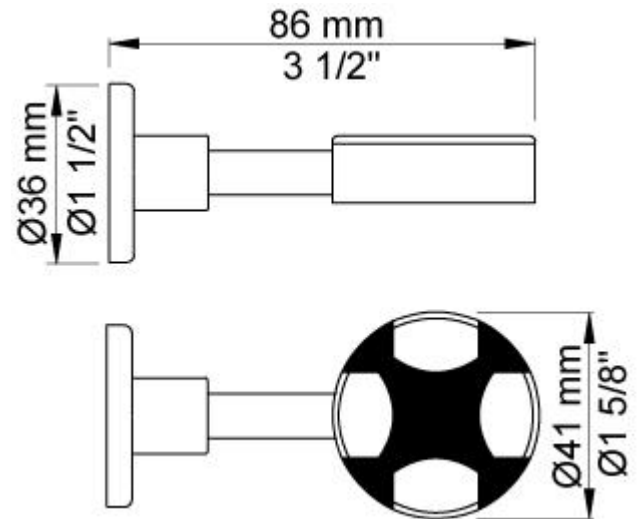

| |
|--|
| |
|--|

| |
|----------|
| Datum: |
| Kunde: |
| Projekt: |

T11

Zahnbürstenhalter (für 4 Bürsten).

**Lieferbar in Oberflächen**

| | |
|----------------------------|-----------------------------|
| Farbe 02, Hellgrau | Farbe 20, Chrom matt |
| Farbe 04, Blau | Farbe 21, Karminrot |
| Farbe 05, Orange | Farbe 25, Pink |
| Farbe 06, Hellgrün | Farbe 27, Schwarz matt |
| Farbe 08, Gelb | Farbe 28, Weiß matt |
| Farbe 09, Dunkelgrau | Farbe 60, Schwarz |
| Farbe 12, Braun | Farbe 61, Schwarz gebürstet |
| Farbe 14, Hellrot | Farbe 62, Schwarz dunkel |
| Farbe 15, Dunkelblau | Farbe 63, Kupfer |
| Farbe 16, Chrom | Farbe 64, Kupfer gebürstet |
| Farbe 17, Schwarz glänzend | Farbe 65, Gold |
| Farbe 18, Weiß | Farbe 68, Silber |
| Farbe 19, Messing Natur | Farbe 70, Gold gebürstet |