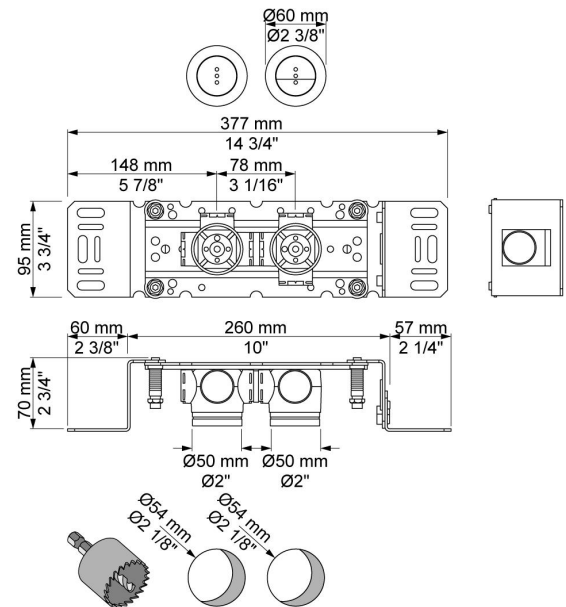

RS83E

Elektronische 2-Mengen-Spülauslösung. Einbaufähig für normale Wandstärke. Sensorreichweite bis zu 10 cm.

Außendurchmesser Rosette: 60 mm.

Sigma UP320, Zusätzlich benötigt: Geberit Netzteil (115.861.00.6; 100 bis 240 V) sowie Hebevorrichtung für für große und kleine Spülungen mit Motor und Kontrolle (115.862.00.6). Nicht im Lieferumfang enthalten.

Omega 82/98 cm, Zusätzlich benötigt: Geberit Netzteil (115.861.00.6; 100 bis 240 V) sowie Hebevorrichtung für große und kleine Spülungen mit Motor und Kontrolle (115.955.00.6). Nicht im Lieferumfang enthalten.

Barrierefrei.

Lieferbar In Oberflächen

Farbe 02, Hellgrau	Farbe 21, Karminrot
Farbe 04, Blau	Farbe 25, Pink
Farbe 05, Orange	Farbe 27, Schwarz matt
Farbe 06, Hellgrün	Farbe 28, Weiß matt
Farbe 08, Gelb	Farbe 40, Edelstahl gebürstet
Farbe 09, Dunkelgrau	Farbe 60, Schwarz
Farbe 12, Braun	Farbe 61, Schwarz gebürstet
Farbe 14, Hellrot	Farbe 62, Schwarz dunkel
Farbe 15, Dunkelblau	Farbe 63, Kupfer
Farbe 16, Chrom	Farbe 64, Kupfer gebürstet
Farbe 17, Schwarz glänzend	Farbe 65, Gold
Farbe 18, Weiß	Farbe 68, Silber
Farbe 19, Messing Natur	Farbe 70, Gold gebürstet
Farbe 20, Chrom matt