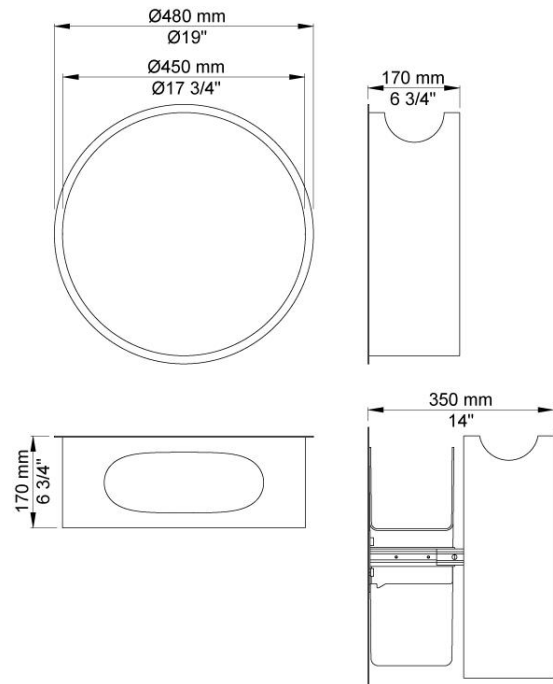

RS4

Abfallbehälter für Aufputz. Durchmesser einschl. äußerem Ring: 480 mm. Tiefe: 170 mm. Fassungsvermögen: 22 Liter/150-250 Handtücher. Die wandbündige Front des Abfallbehälters besteht aus einem Ring, Chrom hochglanz, messing poliert, Chrom matt, Edelstahl gebürstet sowie 15 unterschiedlichen VOLA Farben. Abfallbehälter, Material: Holz, lackversiegelt, weiß oder Schwarz.

Lieferbar In Oberflächen

Farbe 02, Hellgrau	Farbe 21, Karminrot
Farbe 04, Blau	Farbe 25, Pink
Farbe 05, Orange	Farbe 27, Schwarz matt
Farbe 06, Hellgrün	Farbe 28, Weiß matt
Farbe 08, Gelb	Farbe 40, Edelstahl gebürstet
Farbe 09, Dunkelgrau	Farbe 60, Schwarz
Farbe 12, Braun	Farbe 61, Schwarz gebürstet
Farbe 14, Hellrot	Farbe 62, Schwarz dunkel
Farbe 15, Dunkelblau	Farbe 63, Kupfer
Farbe 16, Chrom	Farbe 64, Kupfer gebürstet
Farbe 17, Schwarz glänzend	Farbe 65, Gold
Farbe 18, Weiß	Farbe 68, Silber
Farbe 19, Messing Natur	Farbe 70, Gold gebürstet
Farbe 20, Chrom matt