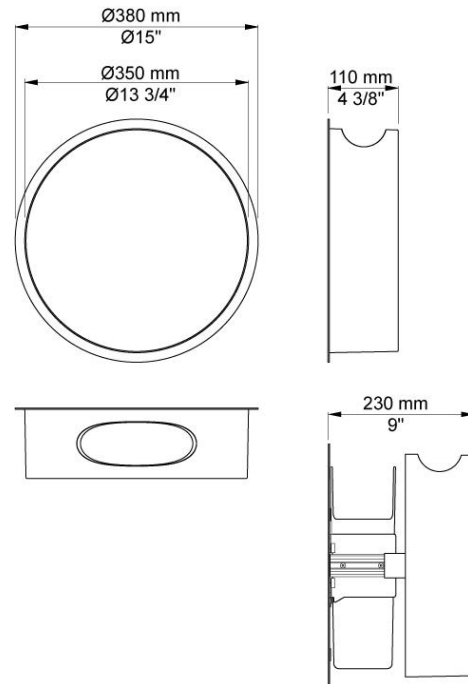

--

Datum:
Kunde:
Projekt:

RS3

Abfallbehälter für Aufputz.
 Durchmesser einschl. äußerem Ring: 380 mm.
 Tiefe: 110 mm.
 Fassungsvermögen: 8 Liter/60-90 Handtücher.
 Tüten für RS3, Größe 50 cm x 40 cm.
 Innere Fläche weiß oder schwarz.
 Die wandbündige Front des Abfallbehälters besteht aus einem Ring, Chrom Hochglanz, Messing poliert, Chrom matt, Edelstahl gebürstet sowie 15 unterschiedlichen VOLA Farben.
 Abfallbehälter, Material: PC/ABS lackiert.