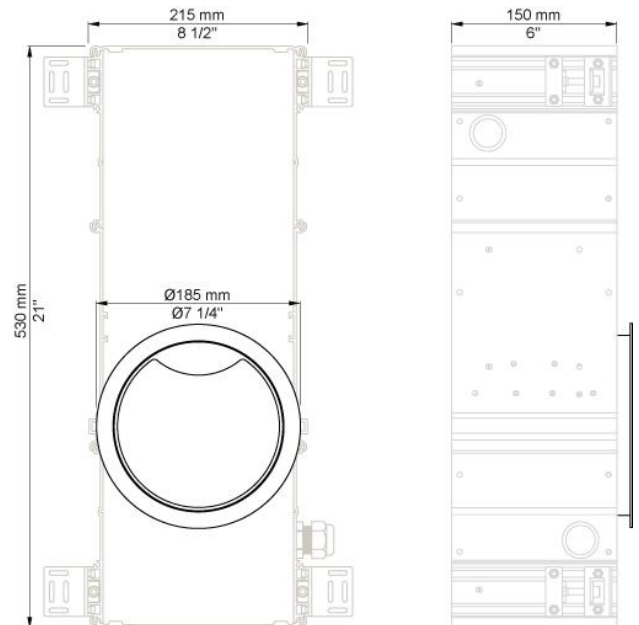

RS10

Elektronischer Seifenspender. Einbautiefe 150 mm.
Wandstärke: vor dem Unterputzkörper: Min. 12 mm, max. 25 mm.
Erhältlich für Creme- oder Schaumseife.
Aktivierung eines Bewegungssensors im Inneren des Spenders, sobald sich eine Person nähert. Deaktivierbar.
Kontrollleuchte für Seifenstand (grün – rot).
Stromversorgung 110 – 230 V. Netzteil inklusive.
Schutz vor Vandalismus gegen unbeabsichtigte Aktivierung.
Innere Fläche: Weiß oder schwarz.
Ring: Chrom poliert, Chrom gebürstet, Messing poliert, Edelstahl gebürstet sowie 15 unterschiedliche VOLA Farben.

Lieferbar In Oberflächen

Farbe 02, Hellgrau	Farbe 21, Karminrot
Farbe 04, Blau	Farbe 25, Pink
Farbe 05, Orange	Farbe 27, Schwarz matt
Farbe 06, Hellgrün	Farbe 28, Weiß matt
Farbe 08, Gelb	Farbe 40, Edelstahl gebürstet
Farbe 09, Dunkelgrau	Farbe 60, Schwarz
Farbe 12, Braun	Farbe 61, Schwarz gebürstet
Farbe 14, Hellrot	Farbe 62, Schwarz dunkel
Farbe 15, Dunkelblau	Farbe 63, Kupfer
Farbe 16, Chrom	Farbe 64, Kupfer gebürstet
Farbe 17, Schwarz glänzend	Farbe 65, Gold
Farbe 18, Weiß	Farbe 68, Silber
Farbe 19, Messing Natur	Farbe 70, Gold gebürstet
Farbe 20, Chrom matt