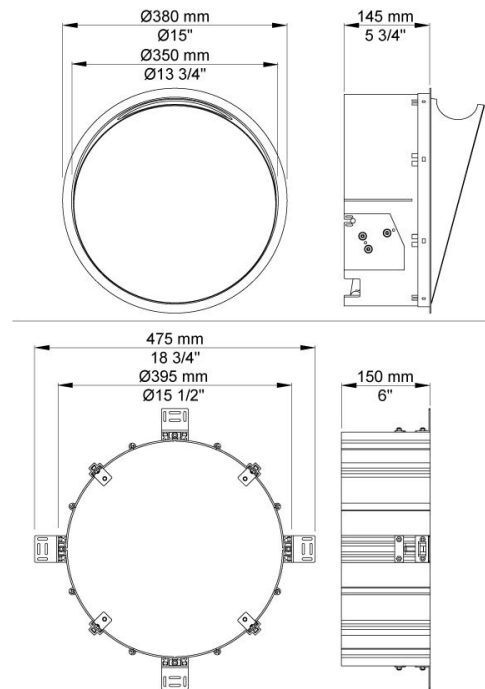

RS1

Abfallbehälter für Wandeinbau.

Durchmesser einschl. äußerem Ring: 380 mm.

Einbautiefe: 150 mm.

Fassungsvermögen 2,5 Liter/20-30 Handtücher.

Tüten für RS1, Größe 39 cm x 28 cm.

Innere Fläche weiß oder schwarz.

Die wandbündige Front des Abfallbehälters besteht aus einem Ring, Chrom Hochglanz, Messing poliert, Chrom matt, Edelstahl gebürstet sowie 15 unterschiedlichen VOLLA Farben.

Abfallbehälter, Material: PC/ABS lackiert.

Lieferbar in Oberflächen

Farbe 02, Hellgrau	Farbe 21, Karminrot
Farbe 04, Blau	Farbe 25, Pink
Farbe 05, Orange	Farbe 27, Schwarz matt
Farbe 06, Hellgrün	Farbe 28, Weiß matt
Farbe 08, Gelb	Farbe 40, Edelstahl gebürstet
Farbe 09, Dunkelgrau	Farbe 60, Schwarz
Farbe 12, Braun	Farbe 61, Schwarz gebürstet
Farbe 14, Hellrot	Farbe 62, Schwarz dunkel
Farbe 15, Dunkelblau	Farbe 63, Kupfer
Farbe 16, Chrom	Farbe 64, Kupfer gebürstet
Farbe 17, Schwarz glänzend	Farbe 65, Gold
Farbe 18, Weiß	Farbe 68, Silber
Farbe 19, Messing Natur	Farbe 70, Gold gebürstet
Farbe 20, Chrom matt