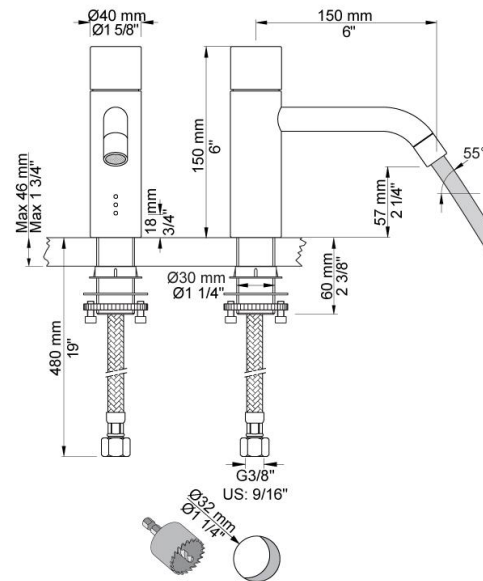

RB1EN/150

Waschtischventil für berührungslose Bedienung, Höhe 150 mm, mit festem Auslauf (Ausladung 150 mm) und Luftemischer, ohne Ablaufgarnitur, einschl. Netzgerät für Netzbetrieb, Sensormodul mit voreinstellbarem Erfassungsbereich und Nachlaufzeit, mit integrierter Hygienespülung, Edelmantel-Anschlusschlauch 3/8", Lochbohrung 32 mm.

Skatbox VR2617 wird mitgeliefert.

Barrierefrei.

Durchfluss

	Bar:	1,0	2,0	3,0	4,0	5,0
RB1EN/150	(l/min)	2,9	4,1	5,0	5,0	5,0
RB1EN/150 ¹⁾	(l/min)	2,6	3,7	4,5	4,5	4,5

¹⁾ USA standard

Lieferbar In Oberflächen

Farbe 02, Hellgrau	Farbe 21, Karminrot
Farbe 04, Blau	Farbe 25, Pink
Farbe 05, Orange	Farbe 27, Schwarz matt
Farbe 06, Hellgrün	Farbe 28, Weiß matt
Farbe 08, Gelb	Farbe 40, Edelstahl gebürstet
Farbe 09, Dunkelgrau	Farbe 60, Schwarz
Farbe 12, Braun	Farbe 61, Schwarz gebürstet
Farbe 14, Hellrot	Farbe 62, Schwarz dunkel
Farbe 15, Dunkelblau	Farbe 63, Kupfer
Farbe 16, Chrom	Farbe 64, Kupfer gebürstet
Farbe 17, Schwarz glänzend	Farbe 65, Gold
Farbe 18, Weiß	Farbe 68, Silber
Farbe 19, Messing Natur	Farbe 70, Gold gebürstet
Farbe 20, Chrom matt