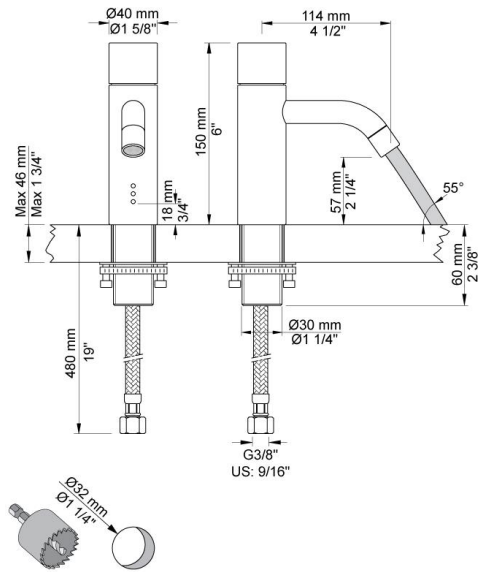

--

Datum:
Kunde:
Projekt:

RB1EN

Waschtischventil für berührungslose Bedienung, Höhe 150 mm, mit festem Auslauf (Ausladung 114 mm) und Luftenmischer, ohne Ablaufgarnitur, einschl. Netzgerät für Netzbetrieb, Sensormodul mit voreinstellbarem Erfassungsbereich und Nachlaufzeit, mit integrierter Hygienespülung, Edelstahlmantel-Anschlusschläuchen 3/8", Lochbohrung 32 mm. Steuerbox VR2617 wird mitgeliefert.

Barrierefrei.

Durchfluss

	Bar:	1,0	2,0	3,0	4,0	5,0
RB1EN	(l/min)	2,9	4,1	5,0	5,0	5,0
RB1EN ¹⁾	(l/min)	2,6	3,7	4,5	4,5	4,5
Water saver VR16WS	(l/min)	1,1	1,6	1,9	1,9	1,9

¹⁾ USA Standard

Lieferbar In Oberflächen

VR2617
Steuerbox für Ventile.