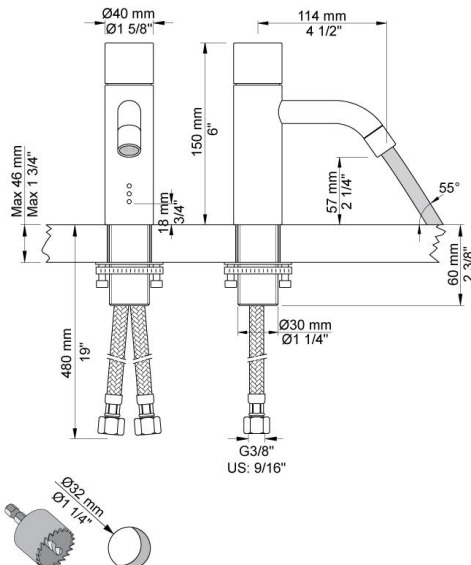

--

Datum:
Kunde:
Projekt:

**HV1EN**

Waschtischmischer für berührungslose Bedienung, Höhe 150 mm, mit festem Auslauf (Ausladung 114 mm) und Lufteinmischer, ohne Ablaufgarnitur, Temperatureinstellung über Drehgriff, Sensormodul mit voreinstellbarem Erfassungsbereich und Nachlaufzeit, mit integrierter Hygienespülung, thermische Desinfektion mit optional erhältlicher Fernbedienung möglich, einschl. Netzgerät für Netzbetrieb, Keramikkartusche mit Heißwassersperre, Edelstahlmantel-Anschlusschläuchen 3/8", Lochbohrung 32 mm. Steuerbox VR2618 wird mitgeliefert.

Barrierefrei.

**Durchfluss**

	Bar:	1,0	2,0	3,0	4,0	5,0
HV1EN	(l/min)	2,9	4,1	5,0	5,0	5,0
HV1EN <sup>1)</sup>	(l/min)	2,6	3,7	4,5	4,5	4,5

<sup>1)</sup> USA Standard

**Lieferbar In Oberflächen**

Farbe 02, Hellgrau	Farbe 21, Karminrot
Farbe 04, Blau	Farbe 25, Pink
Farbe 05, Orange	Farbe 27, Schwarz matt
Farbe 06, Hellgrün	Farbe 28, Weiß matt
Farbe 08, Gelb	Farbe 40, Edelstahl gebürstet
Farbe 09, Dunkelgrau	Farbe 60, Schwarz
Farbe 12, Braun	Farbe 61, Schwarz gebürstet
Farbe 14, Hellrot	Farbe 62, Schwarz dunkel
Farbe 15, Dunkelblau	Farbe 63, Kupfer
Farbe 16, Chrom	Farbe 64, Kupfer gebürstet
Farbe 17, Schwarz glänzend	Farbe 65, Gold
Farbe 18, Weiß	Farbe 68, Silber
Farbe 19, Messing Natur	Farbe 70, Gold gebürstet
Farbe 20, Chrom matt	

**VR2618**  
Steuerbox für Mischer.