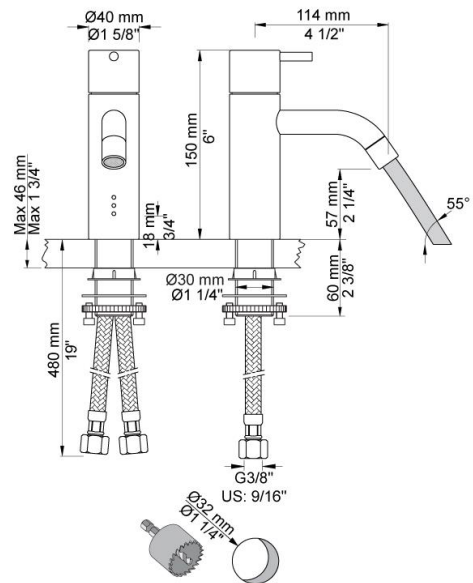

--

Datum:
Kunde:
Projekt:

**HV1E2**

Waschtischmischer für berührungslose Bedienung, Höhe 150 mm, mit festem Auslauf (Ausladung 114 mm) und Lufteinmischer, ohne Ablaufgarnitur, Temperatureinstellung über Drehgriff mit Zapfen, Sensor modul mit voreinstellbarem Erfassungsbereich und Nachlaufzeit, mit integrierter Hygienespülung, thermische Desinfektion mit optional erhältlicher Fernbedienung möglich, Steuerung mit Batteriebetrieb, Keramikkartusche mit Heißwassersperre, Edelstahlmantel-Anschlusschläuchen 3/8", Lochbohrung 32 mm. Steuerbox VR2618 wird mitgeliefert.

Barrierefrei.

**Durchfluss**

	Bar:	1,0	2,0	3,0	4,0	5,0
HV1E2	(l/min)	2,9	4,1	5,0	5,0	5,0
HV1E2 <sup>1)</sup>	(l/min)	2,6	3,7	4,5	4,5	4,5

<sup>1)</sup> USA Standard

**Lieferbar In Oberflächen**

Farbe 02, Hellgrau	Farbe 21, Karminrot
Farbe 04, Blau	Farbe 25, Pink
Farbe 05, Orange	Farbe 27, Schwarz matt
Farbe 06, Hellgrün	Farbe 28, Weiß matt
Farbe 08, Gelb	Farbe 40, Edelstahl gebürstet
Farbe 09, Dunkelgrau	Farbe 60, Schwarz
Farbe 12, Braun	Farbe 61, Schwarz gebürstet
Farbe 14, Hellrot	Farbe 62, Schwarz dunkel
Farbe 15, Dunkelblau	Farbe 63, Kupfer
Farbe 16, Chrom	Farbe 64, Kupfer gebürstet
Farbe 17, Schwarz glänzend	Farbe 65, Gold
Farbe 18, Weiß	Farbe 68, Silber
Farbe 19, Messing Natur	Farbe 70, Gold gebürstet
Farbe 20, Chrom matt	

**VR2618**  
Steuerbox für Mischer.