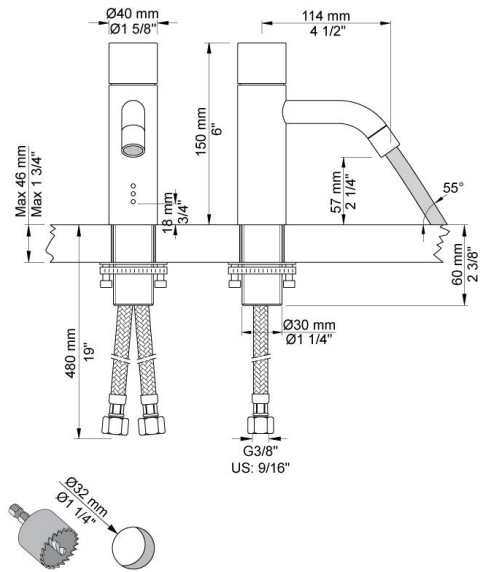

--

Datum:
Kunde:
Projekt:

HV1E

Waschtischmischer für berührungslose Bedienung, Höhe 150 mm, mit festem Auslauf (Ausladung 114 mm) und Lufteinmischer, ohne Ablaufgarnitur, Temperatureinstellung über Drehgriff, Sensormodul mit voreinstellbarem Erfassungsbereich und Nachlaufzeit, mit integrierter Hygienespülung, thermische Desinfektion mit optional erhältlicher Fernbedienung möglich, Steuerung mit Batteriebetrieb, Keramikkartusche mit Heißwassersperre, Edelstahlmantel-Anschlusschläuchen 3/8", Lochbohrung 32 mm. Steuerbox VR2618 wird mitgeliefert.

Barrierefrei.

Durchfluss

	Bar:	1,0	2,0	3,0	4,0	5,0
HV1E	(l/min)	2,9	4,1	5,0	5,0	5,0
HV1E ¹⁾	(l/min)	2,6	3,7	4,5	4,5	4,5

¹⁾ USA standard

Lieferbar In Oberflächen

Farbe 02, Hellgrau	Farbe 21, Karminrot
Farbe 04, Blau	Farbe 25, Pink
Farbe 05, Orange	Farbe 27, Schwarz matt
Farbe 06, Hellgrün	Farbe 28, Weiß matt
Farbe 08, Gelb	Farbe 40, Edelstahl gebürstet
Farbe 09, Dunkelgrau	Farbe 60, Schwarz
Farbe 12, Braun	Farbe 61, Schwarz gebürstet
Farbe 14, Hellrot	Farbe 62, Schwarz dunkel
Farbe 15, Dunkelblau	Farbe 63, Kupfer
Farbe 16, Chrom	Farbe 64, Kupfer gebürstet
Farbe 17, Schwarz glänzend	Farbe 65, Gold
Farbe 18, Weiß	Farbe 68, Silber
Farbe 19, Messing Natur	Farbe 70, Gold gebürstet
Farbe 20, Chrom matt	

VR2618
Steuerbox für Mischer.