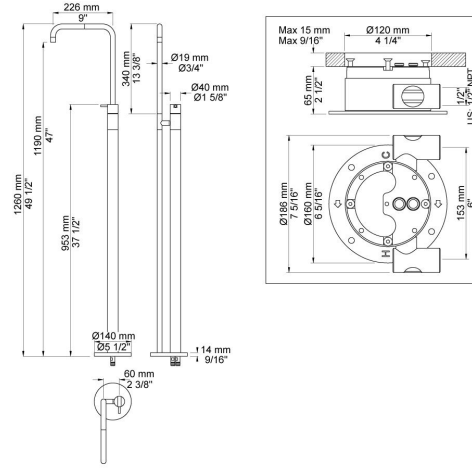

--

Datum:
Kunde:
Projekt:

FS2

Freistehender Waschtisch-Einhebelmischer mit Doppelschwenkauslauf, bestehend aus:FS2UP = Unterputzmischer für FS2.FS2AP = Sichtteile für FS2.Gesamthöhe: 1260 mm.Ausladung: 226 mm.Wassermenge: 5 l/min.Wenn die Stärke des Bodenbelags 15 mm übersteigt, wird eine Verlängerung benötigt. Wenn gleich bei der Bestellung die korrekte Verlängerung der FS2 angegeben wird, wird sie ohne Mehrpreis geliefert.

Durchfluss

	Bar:	1,0	2,0	3,0	4,0	5,0
FS2	(l/min)	2,9	4,1	5,0	5,0	5,0
FS2 ¹⁾	(l/min)	2,6	3,7	4,5	4,5	4,5

¹⁾ USA standard

Lieferbar In Oberflächen

Farbe 02, Hellgrau	Farbe 21, Karminrot
Farbe 04, Blau	Farbe 25, Pink
Farbe 05, Orange	Farbe 27, Schwarz matt
Farbe 06, Hellgrün	Farbe 28, Weiß matt
Farbe 08, Gelb	Farbe 40, Edelstahl gebürstet
Farbe 09, Dunkelgrau	Farbe 60, Schwarz
Farbe 12, Braun	Farbe 61, Schwarz gebürstet
Farbe 14, Hellrot	Farbe 62, Schwarz dunkel
Farbe 15, Dunkelblau	Farbe 63, Kupfer
Farbe 16, Chrom	Farbe 64, Kupfer gebürstet
Farbe 17, Schwarz glänzend	Farbe 65, Gold
Farbe 18, Weiß	Farbe 68, Silber
Farbe 19, Messing Natur	Farbe 70, Gold gebürstet
Farbe 20, Chrom matt	