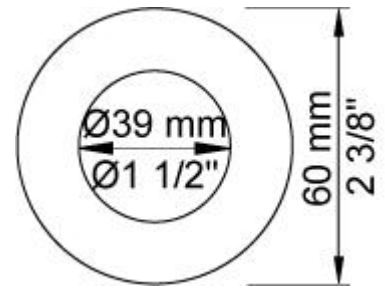

**001**

60 mm Rosette rund, Innendurchmesser 30 mm.  
Nur für Ausläufe.

**001G**

60 mm Rosette rund, Innendurchmesser 33 mm.

**070**

Wandanschlussbogen komplett mit  
Handbrause T2. Eigensicher durch  
integrierten Rückflussverhinderer,

**2001**

Rosette rund, Innendurchmesser 39 mm,  
 Außendurchmesser 60 mm.

**2400FV**

Eingriffmischer mit Umschalter für zwei Zwecke, mit einer fest  
 montierten Auslaufmuffe.  
 Abstand Auslaufmuffe 156 mm.  
 Anschluss 1/2" Innengewinde.