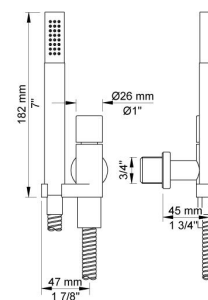

**001**

60 mm Rosette rund, Innendurchmesser 30 mm.  
Nur für Ausläufe.

**001G**

60 mm Rosette rund, Innendurchmesser 33 mm.

**070**

Wandanschlussbogen komplett mit  
Handbrause T2. Eigensicher durch  
integrierten Rückflussverhinderer,

**2001**

Rosette rund, Innendurchmesser 39 mm,  
 Außendurchmesser 60 mm.

**2400FV**

Eingriffmischer mit Umschalter für zwei Zwecke, mit einer fest  
 montierten Auslaufmuffe.  
 Abstand Auslaufmuffe 156 mm.  
 Anschluss 1/2" Innengewinde.