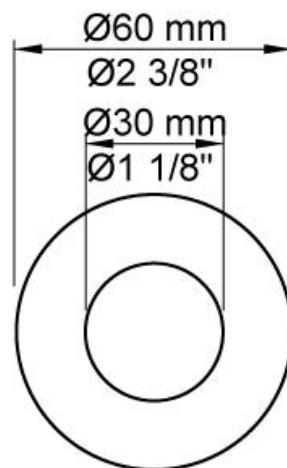

	Bar:	1,0	2,0	3,0	4,0	5,0
2400RV	(l/min)	12,7	18,0	22,0	25,4	28,4
070	(l/min)	5,2	7,3	9,0	9,0	9,0

**Lieferbar in Oberflächen**

Farbe 02, Hellgrau	Farbe 21, Karminrot
Farbe 04, Blau	Farbe 25, Pink
Farbe 05, Orange	Farbe 27, Schwarz matt
Farbe 06, Hellgrün	Farbe 28, Weiß matt
Farbe 08, Gelb	Farbe 40, Edelstahl gebürstet
Farbe 09, Dunkelgrau	Farbe 60, Schwarz
Farbe 12, Braun	Farbe 61, Schwarz gebürstet
Farbe 14, Hellrot	Farbe 62, Schwarz dunkel
Farbe 15, Dunkelblau	Farbe 63, Kupfer
Farbe 16, Chrom	Farbe 64, Kupfer gebürstet
Farbe 17, Schwarz glänzend	Farbe 65, Gold
Farbe 18, Weiß	Farbe 68, Silber
Farbe 19, Messing Natur	Farbe 70, Gold gebürstet
Farbe 20, Chrom matt	

**001**

60 mm Rosette rund, Innendurchmesser 30 mm.  
Nur für Ausläufe.

**001G**

60 mm Rosette rund, Innendurchmesser 33 mm.

**070**

Wandanschlussbogen komplett mit  
Handbrause T2. Eigensicher durch  
integrierten Rückflussverhinderer,

**2001**

Rosette rund, Innendurchmesser 39 mm,  
 Außendurchmesser 60 mm.

**2400FV**

Eingriffmischer mit Umschalter für zwei Zwecke, mit einer fest  
 montierten Auslaufmuffe.  
 Abstand Auslaufmuffe 156 mm.  
 Anschluss 1/2" Innengewinde.