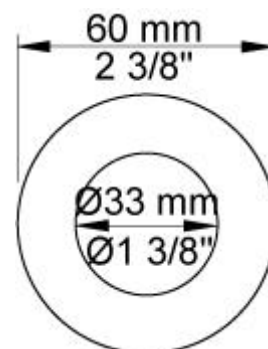

	Bar:	1,0	2,0	3,0	4,0	5,0
2400RV	(l/min)	12,7	18,0	22,0	25,4	28,4
070	(l/min)	5,2	7,3	9,0	9,0	9,0

**Lieferbar in Oberflächen**

Farbe 02, Hellgrau	Farbe 21, Karminrot
Farbe 04, Blau	Farbe 25, Pink
Farbe 05, Orange	Farbe 27, Schwarz matt
Farbe 06, Hellgrün	Farbe 28, Weiß matt
Farbe 08, Gelb	Farbe 40, Edelstahl gebürstet
Farbe 09, Dunkelgrau	Farbe 60, Schwarz
Farbe 12, Braun	Farbe 61, Schwarz gebürstet
Farbe 14, Hellrot	Farbe 62, Schwarz dunkel
Farbe 15, Dunkelblau	Farbe 63, Kupfer
Farbe 16, Chrom	Farbe 64, Kupfer gebürstet
Farbe 17, Schwarz glänzend	Farbe 65, Gold
Farbe 18, Weiß	Farbe 68, Silber
Farbe 19, Messing Natur	Farbe 70, Gold gebürstet
Farbe 20, Chrom matt	

**001**

60 mm Rosette rund, Innendurchmesser 30 mm.  
Nur für Ausläufe.

**001G**

60 mm Rosette rund, Innendurchmesser 33 mm.

**070**

Wandanschlussbogen komplett mit  
Handbrause T2. Eigensicher durch  
integrierten Rückflussverhinderer,

**2001**

Rosette rund, Innendurchmesser 39 mm,  
 Außendurchmesser 60 mm.

**2400FV**

Eingriffmischer mit Umschalter für zwei Zwecke, mit einer fest  
 montierten Auslaufmuffe.  
 Abstand Auslaufmuffe 156 mm.  
 Anschluss 1/2" Innengewinde.