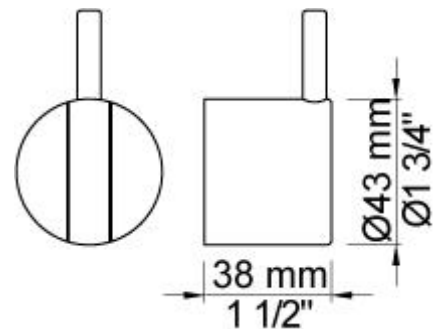

NR21

Griff NR21, Bedienungsgriff für Mischer, für alle Unterputz-
Eingriffmischer der Serien 2100, 2200, 2300, 2400.