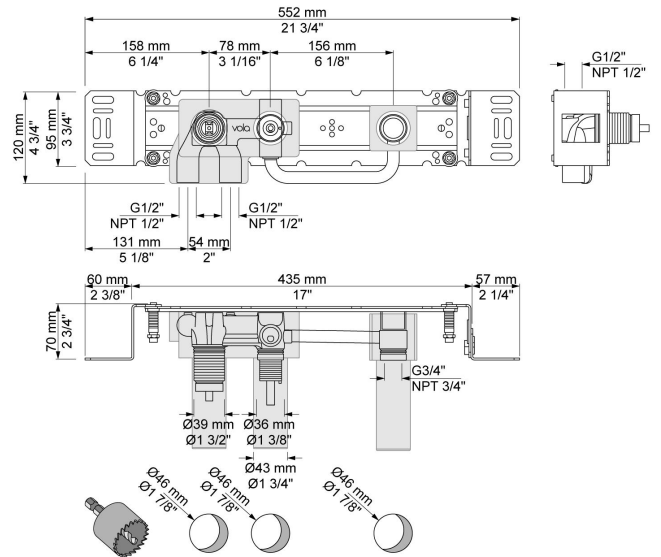

--

Datum:
Kunde:
Projekt:

**2471**

Eingriff-Wannenfüll- und Brausebatterie mit Umschalter, für Wannenbefüllung über den Überlauf der Ab- und Überlaufgarnitur und Umschaltung auf Handbrause, für Unterputzmontage, bestehend aus:

2471UP = Unterputzmischer 2400FV.

2471AP = Griff NR21, Umschaltgriff NR24G, Brausegarnitur 070, Länge Brauseschlauch 1500 mm und Brausehalter links, Rosetten 001, Rosette 001G, Rosette 2001.

**Durchfluss**

**001**

60 mm Rosette rund, Innendurchmesser 30 mm.  
Nur für Ausläufe.

**001G**

60 mm Rosette rund, Innendurchmesser 33 mm.

**070**

Wandanschlussbogen komplett mit  
Handbrause T2. Eigensicher durch  
integrierten Rückflussverhinderer,

**2001**

Rosette rund, Innendurchmesser 39 mm,  
 Außendurchmesser 60 mm.

**2400FV**

Eingriffmischer mit Umschalter für zwei Zwecke, mit einer fest  
 montierten Auslaufmuffe.  
 Abstand Auslaufmuffe 156 mm.  
 Anschluss 1/2" Innengewinde.