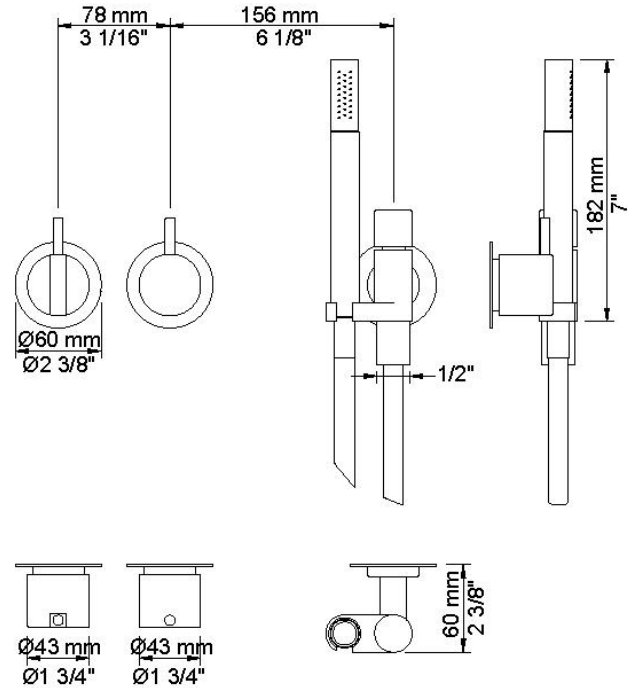

2471

Eingriff-Wannenfüll- und Brausebatterie mit Umschalter, für Wannenbefüllung über den Überlauf der Ab- und Überlaufgarnitur und Umschaltung auf Handbrause, für Unterputzmontage, bestehend aus:

2471UP = Unterputzmischer 2400FV.

2471AP = Griff NR21, Umschaltgriff NR24G, Brausegarnitur 070, Länge Brauseschlauch 1500 mm und Brausehalter links, Rosetten 001, Rosette 001G, Rosette 2001.

Durchfluss

	Bar:	1,0	2,0	3,0	4,0	5,0
2400RV	(l/min)	12,7	18,0	22,0	25,4	28,4
070	(l/min)	5,2	7,3	9,0	9,0	9,0

Lieferbar in Oberflächen

Farbe 02, Hellgrau	Farbe 21, Karminrot
Farbe 04, Blau	Farbe 25, Pink
Farbe 05, Orange	Farbe 27, Schwarz matt
Farbe 06, Hellgrün	Farbe 28, Weiß matt
Farbe 08, Gelb	Farbe 40, Edelstahl gebürstet
Farbe 09, Dunkelgrau	Farbe 60, Schwarz
Farbe 12, Braun	Farbe 61, Schwarz gebürstet
Farbe 14, Hellrot	Farbe 62, Schwarz dunkel
Farbe 15, Dunkelblau	Farbe 63, Kupfer
Farbe 16, Chrom	Farbe 64, Kupfer gebürstet
Farbe 17, Schwarz glänzend	Farbe 65, Gold
Farbe 18, Weiß	Farbe 68, Silber
Farbe 19, Messing Natur	Farbe 70, Gold gebürstet
Farbe 20, Chrom matt