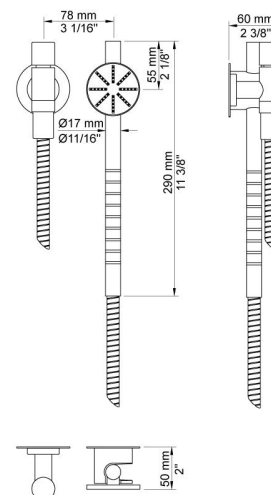

| |
|--|
| |
|--|

| |
|----------|
| Datum: |
| Kunde: |
| Projekt: |

171S-T65

Eingriff-Brausebatterie, für Unterputzmontage, bestehend aus:
 171S-T65UP = Unterputzmischer 100.
 171S-T65AP = Griff NR28, Brauseanschluss mit Handbrause mit Rundkopf und Halterung 070S, Länge Brauseschlauch 1500 mm, Rosette 3001, Rosette 001, Rosette 001G, Brauseschubstange T65.

001

60 mm Rosette rund, Innendurchmesser 30 mm, für alle Standardarmaturen, wenn Lochbohrung zu groß.

001G

60 mm Rosette rund, Innendurchmesser 33 mm.

070S

Wandanschlussbogen komplett mit VOLA Handbrause mit Rundkopf T60. Eigensicher durch integrierten Rückflussverhinderer, Brauseschlauch 1500 mm, Wandanschluss 3/4\".

2001

Rosette rund, Innendurchmesser 39 mm, Außendurchmesser 60 mm.

NR28

Griff NR28, Bedienunggriff für aktuelle Mischer, für alle Unterputz-Eingriffmischer der Serien 100, 200, 300, 400.

T65

Brauseschubstange (Standardlänge 700 mm) inkl. Brausegarnitur T60 mit Brauseschlauch.
Nur für VOLA Handbrause mit Rundkopf T60 geeignet.