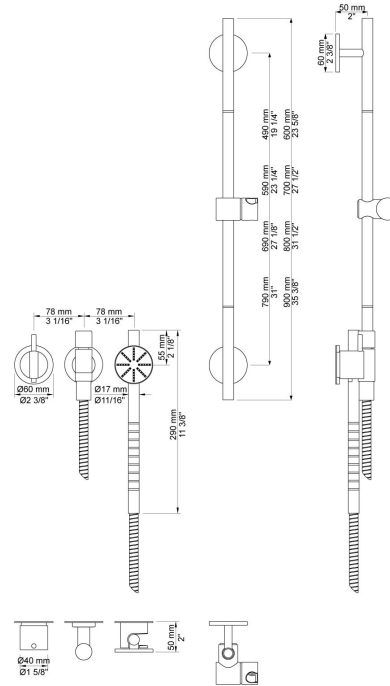

171S-T65

Eingriff-Brausebatterie, für Unterputzmontage, bestehend aus:
171S-T65UP = Unterputzmischer 100.
171S-T65AP = Griff NR28, Brauseanschluss mit Handbrause mit Rundkopf und Halterung 070S, Länge Brauseschlauch 1500 mm, Rosette 3001, Rosette 001, Rosette 001G, Brauseschubstange T65.

Durchfluss

	Bar:	1,0	2,0	3,0	4,0	5,0
171S-T65	(l/min)	6,9	9,8	12,0	13,9	15,5
171S-T65 ¹⁾	(l/min)	4,4	6,2	7,6	7,6	7,6

¹⁾ USA Standard

Lieferbar In Oberflächen

Farbe 02, Hellgrau	Farbe 21, Karminrot
Farbe 04, Blau	Farbe 25, Pink
Farbe 05, Orange	Farbe 27, Schwarz matt
Farbe 06, Hellgrün	Farbe 28, Weiß matt
Farbe 08, Gelb	Farbe 40, Edelstahl gebürstet
Farbe 09, Dunkelgrau	Farbe 60, Schwarz
Farbe 12, Braun	Farbe 61, Schwarz gebürstet
Farbe 14, Hellrot	Farbe 62, Schwarz dunkel
Farbe 15, Dunkelblau	Farbe 63, Kupfer
Farbe 16, Chrom	Farbe 64, Kupfer gebürstet
Farbe 17, Schwarz glänzend	Farbe 65, Gold
Farbe 18, Weiß	Farbe 68, Silber
Farbe 19, Messing Natur	Farbe 70, Gold gebürstet
Farbe 20, Chrom matt