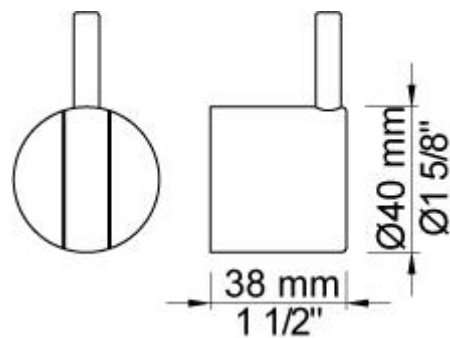

| |
|--|
| |
|--|

| |
|----------|
| Datum: |
| Kunde: |
| Projekt: |

171S-T65

Eingriff-Brausebatterie, für Unterputzmontage, bestehend aus:
 171S-T65UP = Unterputzmischer 100.
 171S-T65AP = Griff NR28, Brauseanschluss mit Handbrause mit Rundkopf und Halterung 070S, Länge Brauseschlauch 1500 mm, Rosette 3001, Rosette 001, Rosette 001G, Brauseschubstange T65.

001

60 mm Rosette rund, Innendurchmesser 30 mm, für alle Standardarmaturen, wenn Lochbohrung zu groß.

001G

60 mm Rosette rund, Innendurchmesser 33 mm.

070S

Wandanschlussbogen komplett mit VOLA Handbrause mit Rundkopf T60. Eigensicher durch integrierten Rückflussverhinderer, Brauseschlauch 1500 mm, Wandanschluss 3/4\".

2001

Rosette rund, Innendurchmesser 39 mm, Außendurchmesser 60 mm.

NR28

Griff NR28, Bedienunggriff für aktuelle Mischer, für alle Unterputz-Eingriffmischer der Serien 100, 200, 300, 400.

T65

Brauseschubstange (Standardlänge 700 mm) inkl. Brausegarnitur T60 mit Brauseschlauch.
Nur für VOLA Handbrause mit Rundkopf T60 geeignet.