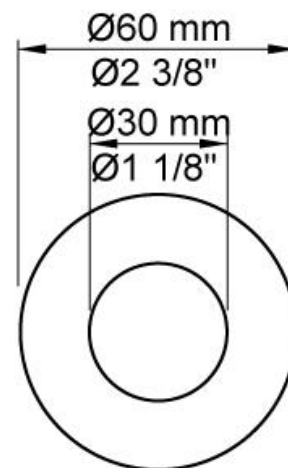

001

60 mm Rosette rund, Innendurchmesser 30 mm, für alle Standardarmaturen, wenn Lochbohrung zu groß.

001G

60 mm Rosette rund, Innendurchmesser 33 mm.

070S

Wandanschlussbogen komplett mit VOLA Handbrause mit Rundkopf T60. Eigensicher durch integrierten Rückflussverhinderer, Brauseschlauch 1500 mm, Wandanschluss 3/4\".

2001

Rosette rund, Innendurchmesser 39 mm, Außendurchmesser 60 mm.

NR28

Griff NR28, Bedienunggriff für aktuelle Mischer, für alle Unterputz-Eingriffmischer der Serien 100, 200, 300, 400.

T65

Brauseschubstange (Standardlänge 700 mm) inkl. Brausegarnitur T60 mit Brauseschlauch.
Nur für VOLA Handbrause mit Rundkopf T60 geeignet.