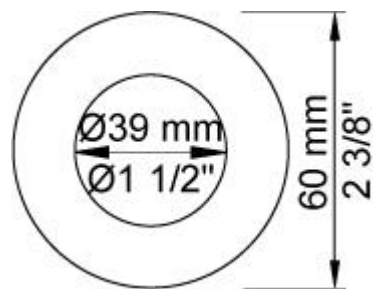

001

60 mm Rosette rund, Innendurchmesser 30 mm, für alle Standardarmaturen, wenn Lochbohrung zu groß.

001G

60 mm Rosette rund, Innendurchmesser 33 mm.

070S

Wandanschlussbogen komplett mit VOLA Handbrause mit Rundkopf T60. Eigensicher durch integrierten Rückflussverhinderer, Brauseschlauch 1500 mm, Wandanschluss 3/4\".

2001

Rosette rund, Innendurchmesser 39 mm, Außendurchmesser 60 mm.

NR28

Griff NR28, Bedienunggriff für aktuelle Mischer, für alle Unterputz-Eingriffmischer der Serien 100, 200, 300, 400.

T65

Brauseschubstange (Standardlänge 700 mm) inkl. Brausegarnitur T60 mit Brauseschlauch.
Nur für VOLA Handbrause mit Rundkopf T60 geeignet.