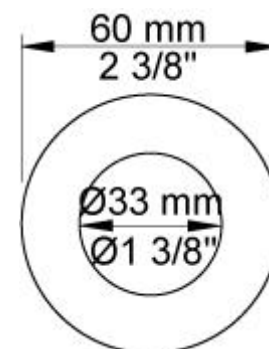

001

60 mm Rosette rund, Innendurchmesser 30 mm, für alle Standardarmaturen, wenn Lochbohrung zu groß.

001G

60 mm Rosette rund, Innendurchmesser 33 mm.

070S

Wandanschlussbogen komplett mit VOLA Handbrause mit Rundkopf T60. Eigensicher durch integrierten Rückflussverhinderer, Brauseschlauch 1500 mm, Wandanschluss 3/4\".

2001

Rosette rund, Innendurchmesser 39 mm, Außendurchmesser 60 mm.

NR28

Griff NR28, Bedienunggriff für aktuelle Mischer, für alle Unterputz-Eingriffmischer der Serien 100, 200, 300, 400.

T65

Brauseschubstange (Standardlänge 700 mm) inkl. Brausegarnitur T60 mit Brauseschlauch.
Nur für VOLA Handbrause mit Rundkopf T60 geeignet.