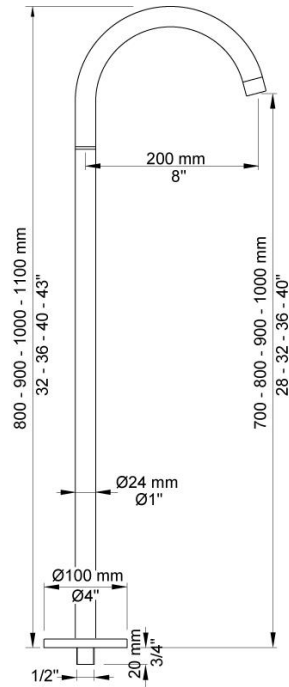

--

Datum:
Kunde:
Projekt:

PSB Singapore

090FM

Schwenkauslauf für Bodenmontage, für freistehende Wannen,
 Rohrdurchmesser 24 mm, Rosette Ø100 mm, Anschluss 1/2"
 Außengewinde, Auslauf 800 mm vom Boden (Standard).

Durchfluss

	Bar:	1,0	2,0	3,0	4,0	5,0
090FM ¹⁾	(l/min)	17,3	24,5	30,0	30,0	30,0

¹⁾ 5200 thermostatic mixer

Lieferbar In Oberflächen

Farbe 02, Hellgrau	Farbe 21, Karminrot
Farbe 04, Blau	Farbe 25, Pink
Farbe 05, Orange	Farbe 27, Schwarz matt
Farbe 06, Hellgrün	Farbe 28, Weiß matt
Farbe 08, Gelb	Farbe 40, Edelstahl gebürstet
Farbe 09, Dunkelgrau	Farbe 60, Schwarz
Farbe 12, Braun	Farbe 61, Schwarz gebürstet
Farbe 14, Hellrot	Farbe 62, Schwarz dunkel
Farbe 15, Dunkelblau	Farbe 63, Kupfer
Farbe 16, Chrom	Farbe 64, Kupfer gebürstet
Farbe 17, Schwarz glänzend	Farbe 65, Gold
Farbe 18, Weiß	Farbe 68, Silber
Farbe 19, Messing Natur	Farbe 70, Gold gebürstet
Farbe 20, Chrom matt	