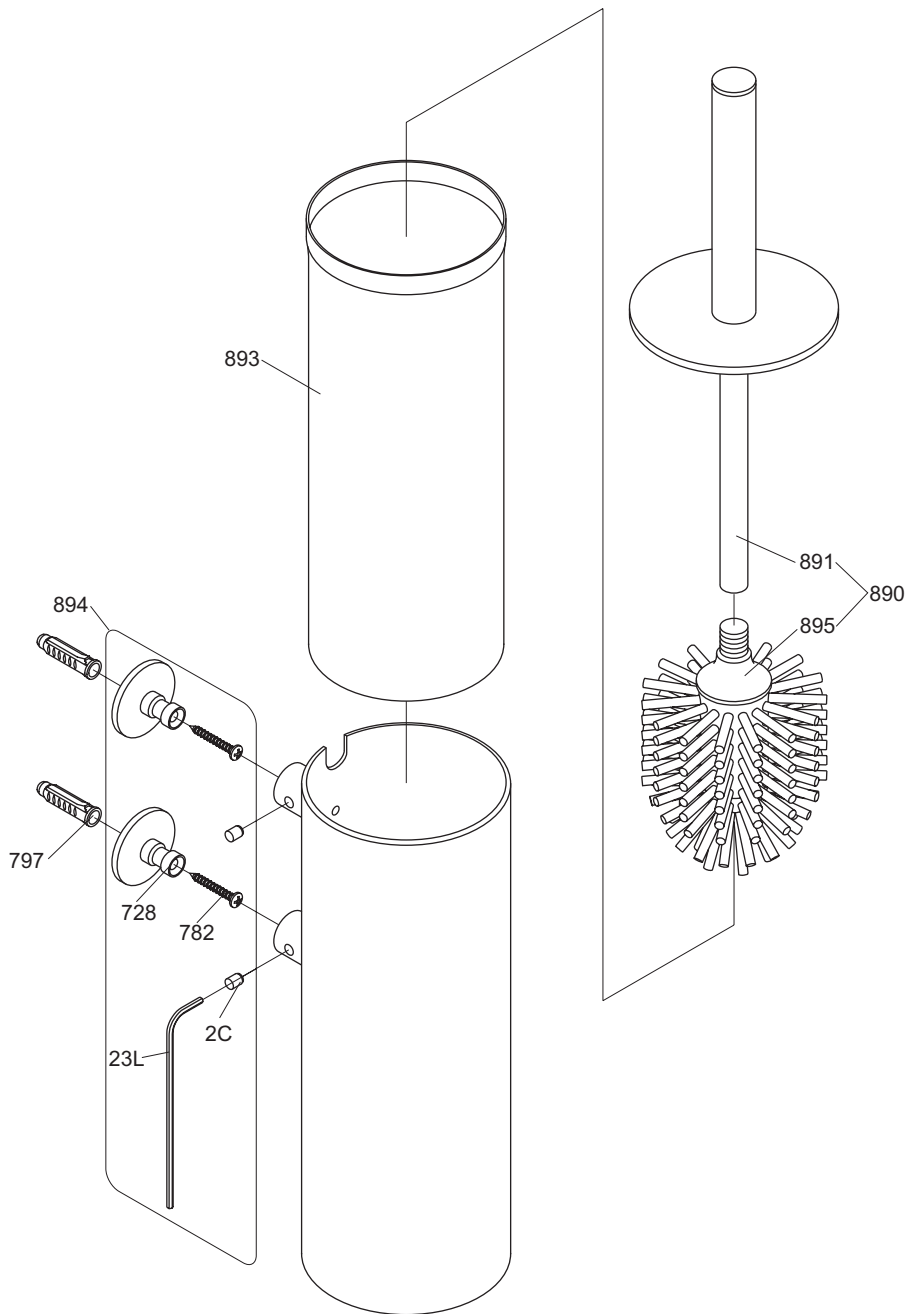

VOLA T33

www.vola.com

vola

mnt_T33_V1_40998988

Ø6 mm
Ø15/64"

2,5 mm

Maintenance
Pflege

Vedligeholdelse
Skötsel

Verpleging
Entretien

VR895

VR890: VR891, VR895
 VR894: 2xVR2C, VR23L, 2xVR782, 2xVR728

vola
 Lunavej 2
 DK-8700 Horsens
 Tlf : + 45 7023 5500
 Fax: + 45 7023 5511
 sales@vola.com
 www.vola.com

VOLA T33

Date
 Sep. 18