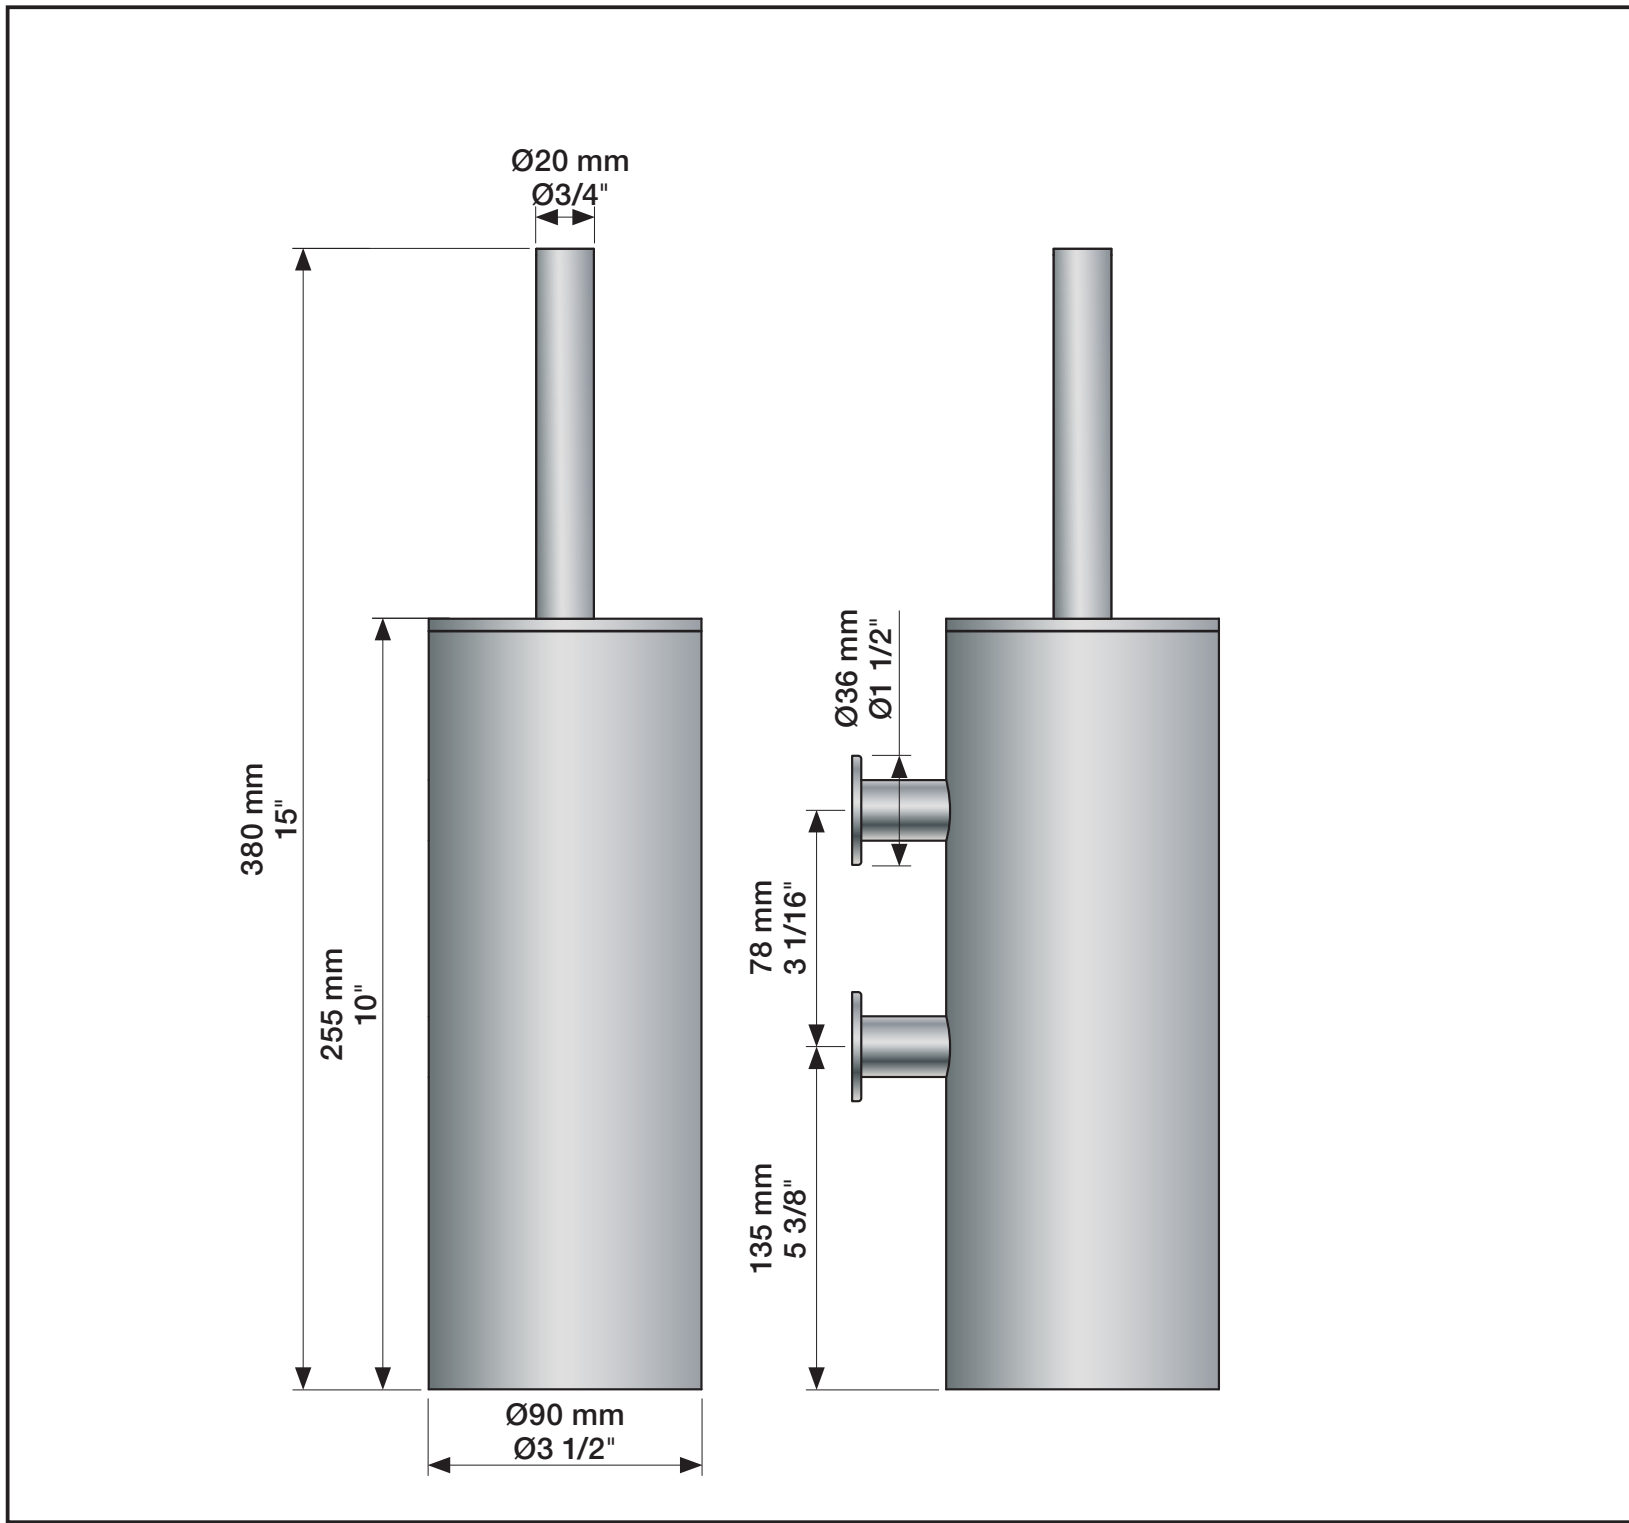

VOLA T33

www.vola.com

vola

mnt_T33_V1_40998988

Ø6 mm
Ø15/64"

2,5 mm

Maintenance
Pflege

Vedligeholdelse
Skötsel

Verpleging
Entretien

VR895

VR890: VR891, VR895
 VR894: 2xVR2C, VR23L, 2xVR782, 2xVR728

vola
 Lunavej 2
 DK-8700 Horsens
 Tlf : + 45 7023 5500
 Fax: + 45 7023 5511
 sales@vola.com
 www.vola.com

VOLA T33

Date
 Sep. 18