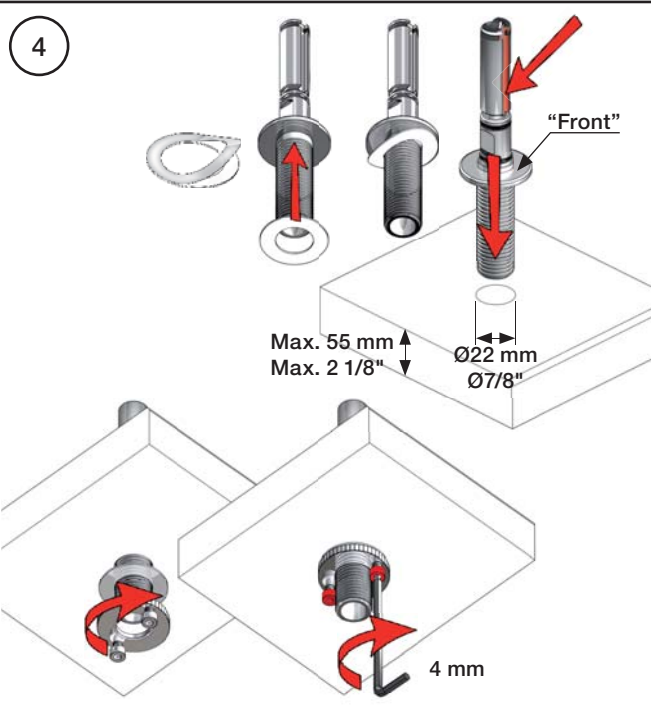

VOLA S50, S50D, S50DH
 VOLA KV3, KV4, KV9, KV10, KV15
 VOLA HV5, HV8, HV10
 VOLA SC2, SC4, SC6, SC8, SC11, SC13

Fitting instruction
 Montageanleitung
 Monteringsvejledning
 Monteringsvægledning
 Montage hanleiding
 Manuel de montage

Data, 3 Bar:

	l/min.	Gal/min.
S50:	32,0	8.5
KV3:	30,0	7.9
KV4:	9,0	2.4
KV10, 15:	9,0	2.4
HV5, 8, 10:	9,0	2.4
SC2, 4 (A24):	16,0	4.2
SC6, 8, 11, 13: (C)	26,0	6.9

Max. 65°C, 150°F

- 090: KV4
- 090A: HV5
- 090B: HV8
- 090D: KV3, SC6, SC11
- 090E: KV9, SC8, SC13
- 090G: KV10
- 090H: KV15
- 090V: HV10

4A

mm:	H	D	h
090	210	200	145
090A	110	85	40
090B	185	100	114
090C	185	100	114
090D	220	200	130
090E	170	200	65
090G	185	140	105
090H	265	230	155
090I	325	230	216
090V	355	145	270

Inches:	H	D	h
090	8 1/2"	8"	5 3/4"
090A	4 1/4"	3 1/2"	1 1/2"
090B	7"	4"	4 1/2"
090C	7"	4"	4 1/2"
090D	8 3/4"	8"	5"
090E	6 3/4"	8"	2 1/2"
090G	7"	5 1/2"	4"
090H	10 1/2"	9"	6"
090I	12 3/4"	9"	8 1/2"
090V	14"	5 3/4"	10 1/2"