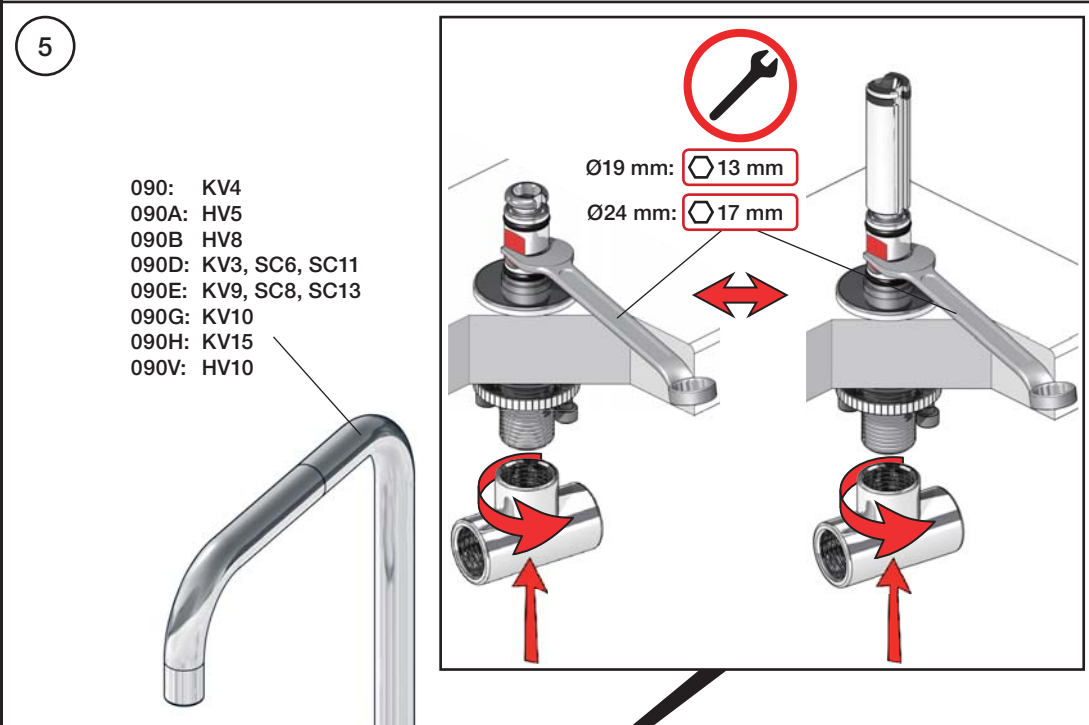

VOLA S50, S50D, S50DH
 VOLA KV3, KV4, KV9, KV10, KV15
 VOLA HV5, HV8, HV10
 VOLA SC2, SC4, SC6, SC8, SC11, SC13

Fitting instruction
 Montageanleitung
 Monteringsvejledning
 Monteringsvægledning
 Montage hanleiding
 Manuel de montage

Data, 3 Bar:

	l/min.	Gal/min.
S50:	32,0	8.5
KV3:	30,0	7.9
KV4:	9,0	2.4
KV10, 15:	9,0	2.4
HV5, 8, 10:	9,0	2.4
SC2, 4 (A24):	16,0	4.2
SC6, 8, 11, 13: (C)	26,0	6.9

Max. 65°C, 150°F

- 090: KV4
- 090A: HV5
- 090B: HV8
- 090D: KV3, SC6, SC11
- 090E: KV9, SC8, SC13
- 090G: KV10
- 090H: KV15
- 090V: HV10

4A

mm:	H	D	h
090	210	200	145
090A	110	85	40
090B	185	100	114
090C	185	100	114
090D	220	200	130
090E	170	200	65
090G	185	140	105
090H	265	230	155
090I	325	230	216
090V	355	145	270

Inches:	H	D	h
090	8 1/2"	8"	5 3/4"
090A	4 1/4"	3 1/2"	1 1/2"
090B	7"	4"	4 1/2"
090C	7"	4"	4 1/2"
090D	8 3/4"	8"	5"
090E	6 3/4"	8"	2 1/2"
090G	7"	5 1/2"	4"
090H	10 1/2"	9"	6"
090I	12 3/4"	9"	8 1/2"
090V	14"	5 3/4"	10 1/2"