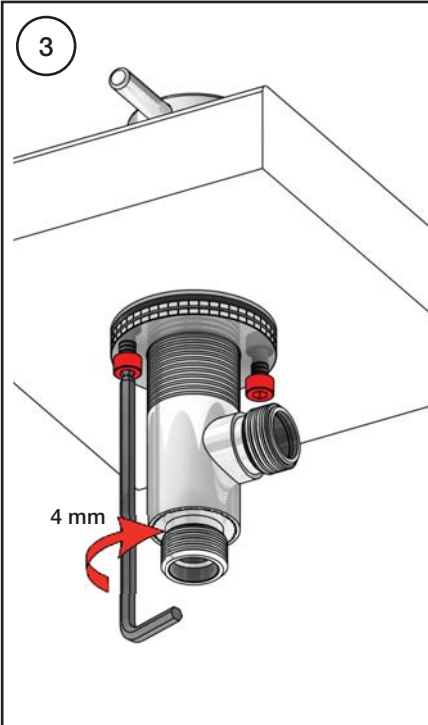

VOLA S50, S50D, S50DH
 VOLA KV3, KV4, KV9, KV10, KV15
 VOLA HV5, HV8, HV10
 VOLA SC2, SC4, SC6, SC8, SC11, SC13

Fitting instruction
 Montageanleitung
 Monteringsvejledning
 Monteringsvægledning
 Montage hanleiding
 Manuel de montage

Data, 3 Bar:

	l/min.	Gal/min.
S50:	32,0	8.5
KV3:	30,0	7.9
KV4:	9,0	2.4
KV10, 15:	9,0	2.4
HV5, 8, 10:	9,0	2.4
SC2, 4 (A24):	16,0	4.2
SC6, 8, 11, 13: (C)	26,0	6.9

Max. 65°C, 150°F

- 090: KV4
- 090A: HV5
- 090B: HV8
- 090D: KV3, SC6, SC11
- 090E: KV9, SC8, SC13
- 090G: KV10
- 090H: KV15
- 090V: HV10

4A

mm:	H	D	h
090	210	200	145
090A	110	85	40
090B	185	100	114
090C	185	100	114
090D	220	200	130
090E	170	200	65
090G	185	140	105
090H	265	230	155
090I	325	230	216
090V	355	145	270

Inches:	H	D	h
090	8 1/2"	8"	5 3/4"
090A	4 1/4"	3 1/2"	1 1/2"
090B	7"	4"	4 1/2"
090C	7"	4"	4 1/2"
090D	8 3/4"	8"	5"
090E	6 3/4"	8"	2 1/2"
090G	7"	5 1/2"	4"
090H	10 1/2"	9"	6"
090I	12 3/4"	9"	8 1/2"
090V	14"	5 3/4"	10 1/2"