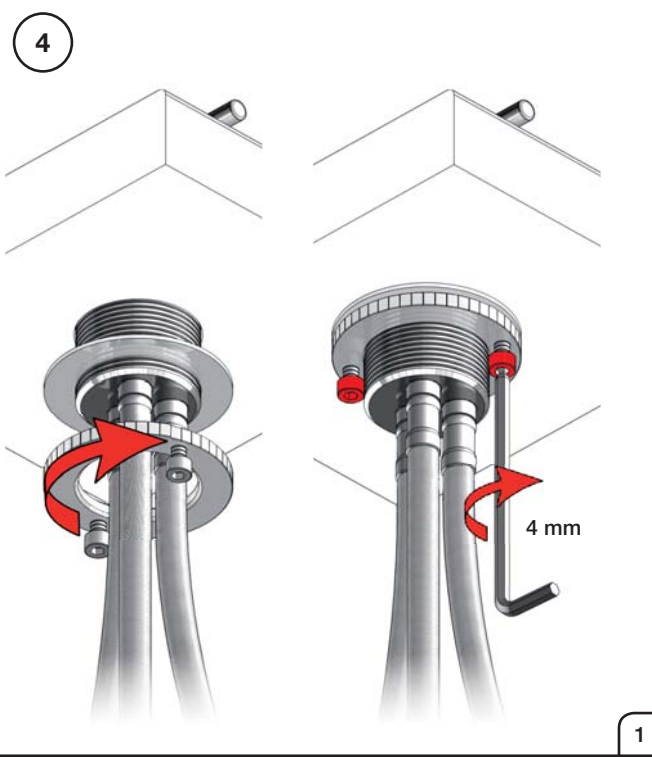

VOLA 500, 590, 500T1
 VOLA 2500
 VOLA SC1, SC3, SC5, SC7, SC9, SC10, SC12

Fitting instruction
 Montageanleitung
 Monteringsvejledning
 Monteringsvægledning
 Montage hanleiding
 Manuel de montage

Data, 3 Bar /43.5 Psi:

	l/min.	Gal/min.
500:	14,5	3,8
590:	9,0	2,4
500-T1:	11,0	2,9
2500:	18,7	4,9
SC1:	18,7	4,9
SC5, 7:	18,0	4,8
SC9:	11,0	2,9

Max. 65°C, 150°F

www.vola.com
 500 - 2500_V9_40999844

6A

mm:	H	D	h
090	210	200	145
090A	110	85	40
090B	185	100	114
090C	185	100	114
090D	220	200	130
090E	170	200	65
090G	185	140	105
090H	265	230	155
090I	325	230	216
090V	355	145	270

Inches:	H	D	h
090	8 1/2"	8"	5 3/4"
090A	4 1/4"	3 1/2"	1 1/2"
090B	7"	4"	4 1/2"
090C	7"	4"	4 1/2"
090D	8 3/4"	8"	5"
090E	6 3/4"	8"	2 1/2"
090G	7"	5 1/2"	4"
090H	10 1/2"	9"	6"
090I	12 3/4"	9"	8 1/2"
090V	14"	5 3/4"	10 1/2"

500:

- VR277K: VR22, VR269, VR277
 VR297: VR20, VR22, VR269, VR273, VR277, VR294, VR295, VR296
 VR434: 2xVR444, VR445, 2xVR455, VR502
 NR.10: VR20, VR22, VR273, VR294, VR295

VOLA 500/M/L

Date
Mar. 11

Rev.
3