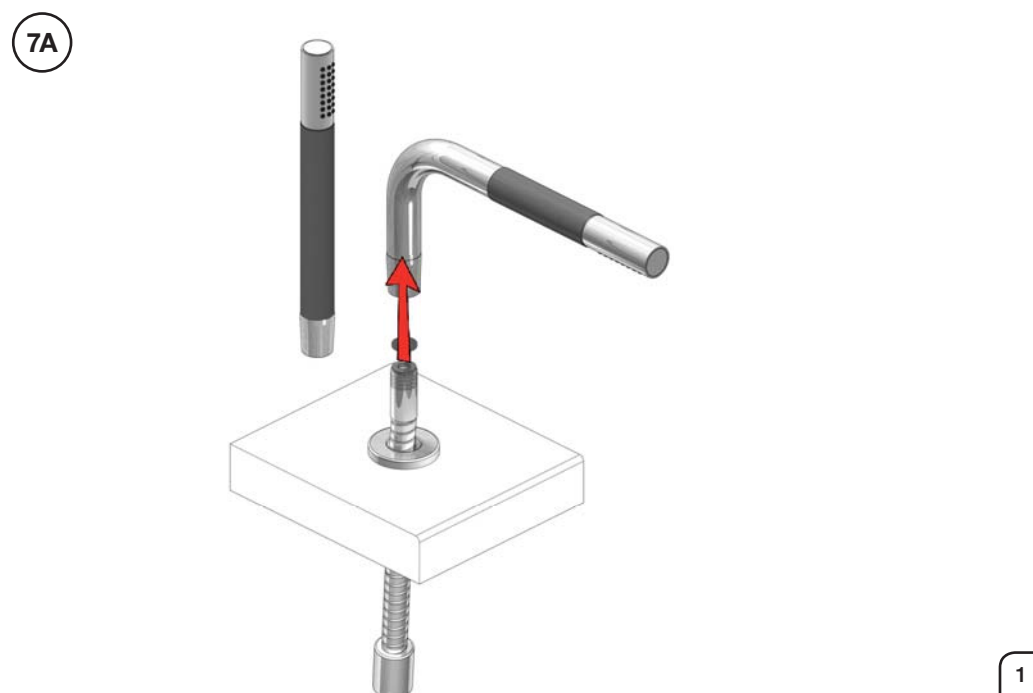

VOLA 500, 590, 500T1
 VOLA 2500
 VOLA SC1, SC3, SC5, SC7, SC9, SC10, SC12

Fitting instruction
 Montageanleitung
 Monteringsvejledning
 Monteringsvægledning
 Montage hanleiding
 Manuel de montage

Data, 3 Bar /43.5 Psi:

	l/min.	Gal/min.
500:	14,5	3,8
590:	9,0	2,4
500-T1:	11,0	2,9
2500:	18,7	4,9
SC1:	18,7	4,9
SC5, 7:	18,0	4,8
SC9:	11,0	2,9

Max. 65°C, 150°F

www.vola.com
 500 - 2500_V9_40999844

6A

mm:	H	D	h
090	210	200	145
090A	110	85	40
090B	185	100	114
090C	185	100	114
090D	220	200	130
090E	170	200	65
090G	185	140	105
090H	265	230	155
090I	325	230	216
090V	355	145	270

Inches:	H	D	h
090	8 1/2"	8"	5 3/4"
090A	4 1/4"	3 1/2"	1 1/2"
090B	7"	4"	4 1/2"
090C	7"	4"	4 1/2"
090D	8 3/4"	8"	5"
090E	6 3/4"	8"	2 1/2"
090G	7"	5 1/2"	4"
090H	10 1/2"	9"	6"
090I	12 3/4"	9"	8 1/2"
090V	14"	5 3/4"	10 1/2"