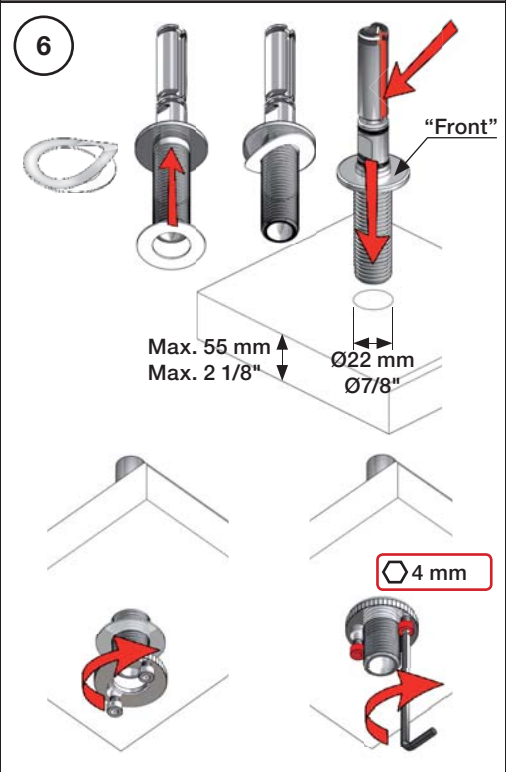

VOLA 500, 590, 500T1
 VOLA 2500
 VOLA SC1, SC3, SC5, SC7, SC9, SC10, SC12

Fitting instruction
 Montageanleitung
 Monteringsvejledning
 Monteringsvægledning
 Montage hanleiding
 Manuel de montage

Data, 3 Bar /43.5 Psi:

	l/min.	Gal/min.
500:	14,5	3,8
590:	9,0	2,4
500-T1:	11,0	2,9
2500:	18,7	4,9
SC1:	18,7	4,9
SC5, 7:	18,0	4,8
SC9:	11,0	2,9

Max. 65°C, 150°F

www.vola.com
 500 - 2500_V9_40999844

6A

mm:	H	D	h
090	210	200	145
090A	110	85	40
090B	185	100	114
090C	185	100	114
090D	220	200	130
090E	170	200	65
090G	185	140	105
090H	265	230	155
090I	325	230	216
090V	355	145	270

Inches:	H	D	h
090	8 1/2"	8"	5 3/4"
090A	4 1/4"	3 1/2"	1 1/2"
090B	7"	4"	4 1/2"
090C	7"	4"	4 1/2"
090D	8 3/4"	8"	5"
090E	6 3/4"	8"	2 1/2"
090G	7"	5 1/2"	4"
090H	10 1/2"	9"	6"
090I	12 3/4"	9"	8 1/2"
090V	14"	5 3/4"	10 1/2"

500:

- VR277K: VR22, VR269, VR277
 VR297: VR20, VR22, VR269, VR273, VR277, VR294, VR295, VR296
 VR434: 2xVR444, VR445, 2xVR455, VR502
 NR.10: VR20, VR22, VR273, VR294, VR295

VOLA 500/M/L

Date
Mar. 11

Rev.
3