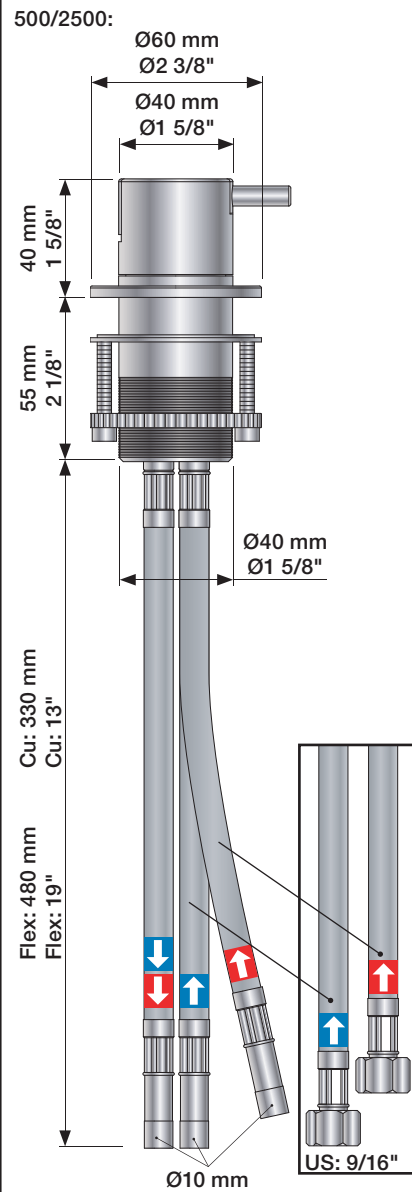

VOLA 500, 590, 500T1
 VOLA 2500
 VOLA SC1, SC3, SC5, SC7, SC9, SC10, SC12

Fitting instruction
 Montageanleitung
 Monteringsvejledning
 Monteringsvægledning
 Montage hanleiding
 Manuel de montage

Data, 3 Bar /43.5 Psi:

	l/min.	Gal/min.
500:	14,5	3,8
590:	9,0	2,4
500-T1:	11,0	2,9
2500:	18,7	4,9
SC1:	18,7	4,9
SC5, 7:	18,0	4,8
SC9:	11,0	2,9

Max. 65°C, 150°F

www.vola.com
 500 - 2500_V9_40999844

6A

mm:	H	D	h
090	210	200	145
090A	110	85	40
090B	185	100	114
090C	185	100	114
090D	220	200	130
090E	170	200	65
090G	185	140	105
090H	265	230	155
090I	325	230	216
090V	355	145	270

Inches:	H	D	h
090	8 1/2"	8"	5 3/4"
090A	4 1/4"	3 1/2"	1 1/2"
090B	7"	4"	4 1/2"
090C	7"	4"	4 1/2"
090D	8 3/4"	8"	5"
090E	6 3/4"	8"	2 1/2"
090G	7"	5 1/2"	4"
090H	10 1/2"	9"	6"
090I	12 3/4"	9"	8 1/2"
090V	14"	5 3/4"	10 1/2"

500:

- VR277K: VR22, VR269, VR277
 VR297: VR20, VR22, VR269, VR273, VR277, VR294, VR295, VR296
 VR434: 2xVR444, VR445, 2xVR455, VR502
 NR.10: VR20, VR22, VR273, VR294, VR295

VOLA 500/M/L

Date
Mar. 11

Rev.
3