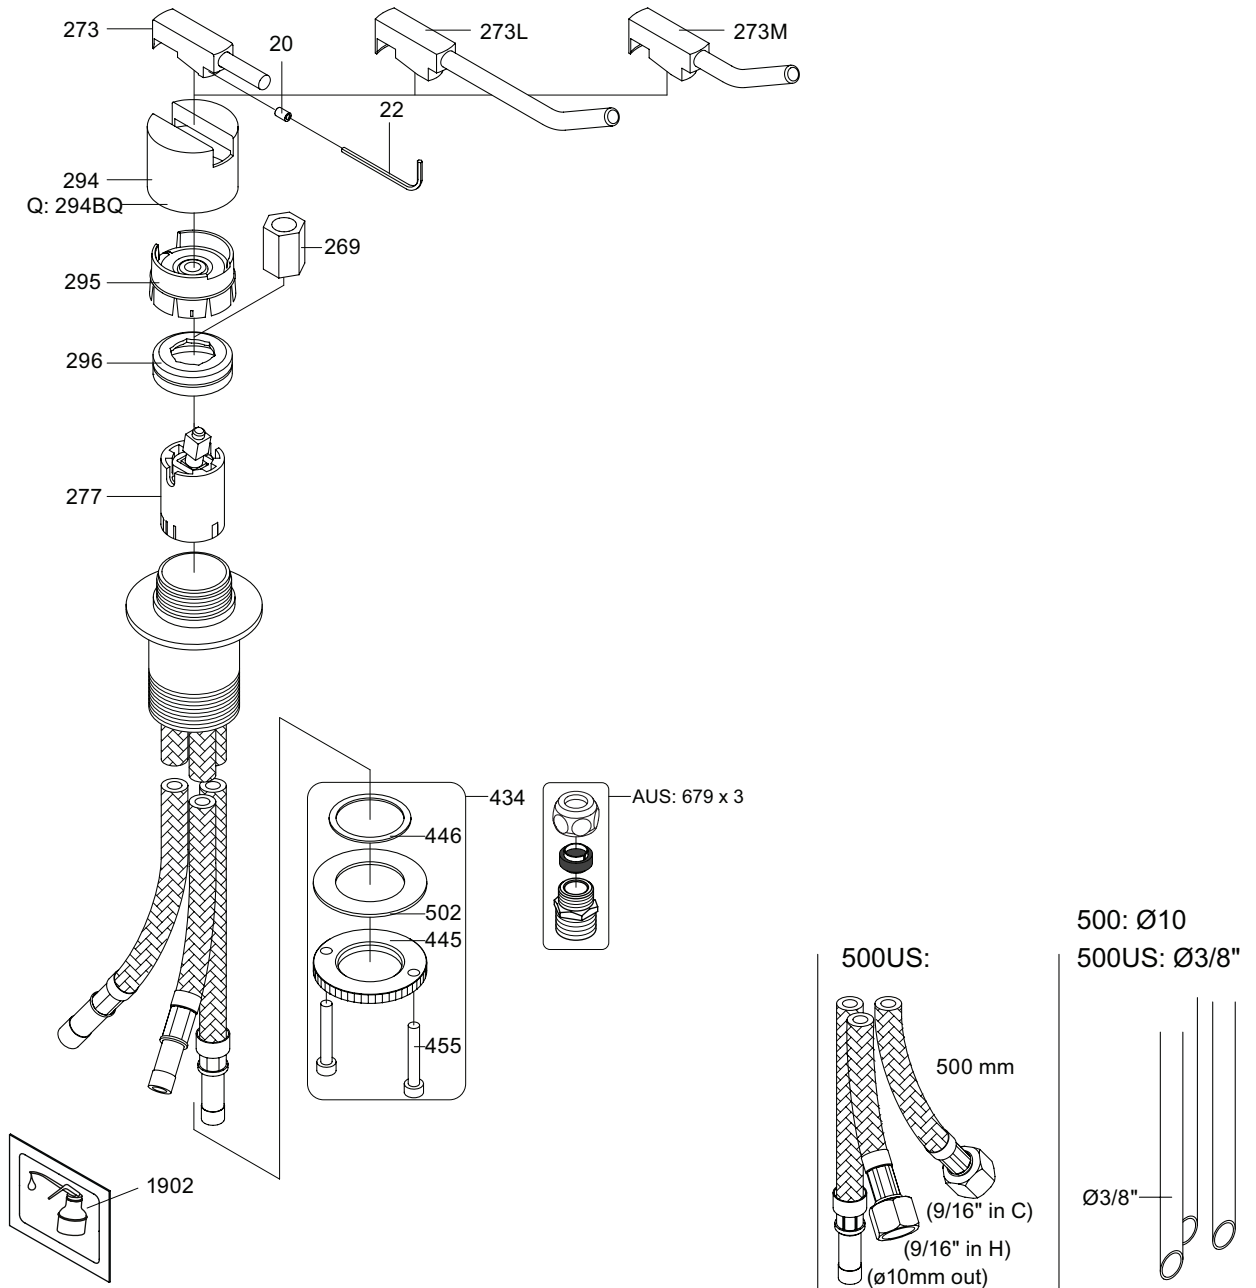

VOLA 500, 590, 500T1
 VOLA 2500
 VOLA SC1, SC3, SC5, SC7, SC9, SC10, SC12

Fitting instruction
 Montageanleitung
 Monteringsvejledning
 Monteringsvægledning
 Montage hanleiding
 Manuel de montage

Data, 3 Bar /43.5 Psi:

	l/min.	Gal/min.
500:	14,5	3,8
590:	9,0	2,4
500-T1:	11,0	2,9
2500:	18,7	4,9
SC1:	18,7	4,9
SC5, 7:	18,0	4,8
SC9:	11,0	2,9

Max. 65°C, 150°F

www.vola.com
 500 - 2500_V9_40999844

6A

mm:	H	D	h
090	210	200	145
090A	110	85	40
090B	185	100	114
090C	185	100	114
090D	220	200	130
090E	170	200	65
090G	185	140	105
090H	265	230	155
090I	325	230	216
090V	355	145	270

Inches:	H	D	h
090	8 1/2"	8"	5 3/4"
090A	4 1/4"	3 1/2"	1 1/2"
090B	7"	4"	4 1/2"
090C	7"	4"	4 1/2"
090D	8 3/4"	8"	5"
090E	6 3/4"	8"	2 1/2"
090G	7"	5 1/2"	4"
090H	10 1/2"	9"	6"
090I	12 3/4"	9"	8 1/2"
090V	14"	5 3/4"	10 1/2"

500:

- VR277K: VR22, VR269, VR277
 VR297: VR20, VR22, VR269, VR273, VR277, VR294, VR295, VR296
 VR434: 2xVR444, VR445, 2xVR455, VR502
 NR.10: VR20, VR22, VR273, VR294, VR295

VOLA 500/M/L

Date
Mar. 11

Rev.
3