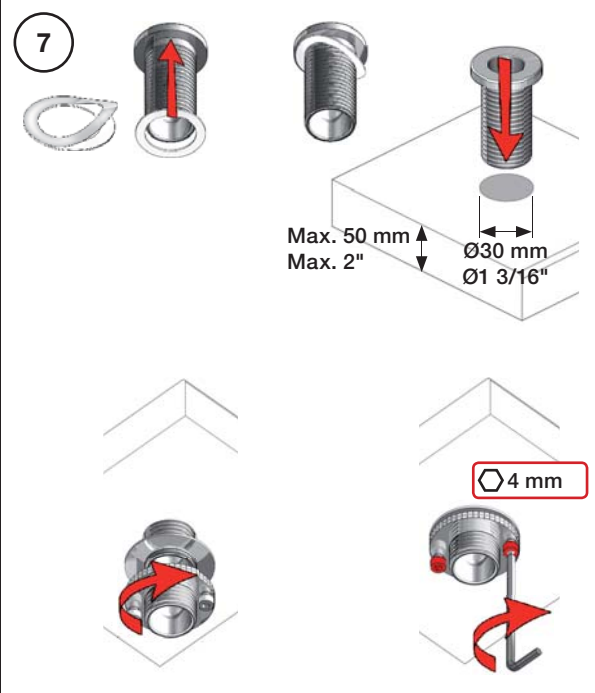

VOLA 500, 590, 500T1
 VOLA 2500
 VOLA SC1, SC3, SC5, SC7, SC9, SC10, SC12

Fitting instruction
 Montageanleitung
 Monteringsvejledning
 Monteringsvægledning
 Montage hanleiding
 Manuel de montage

Data, 3 Bar /43.5 Psi:

	l/min.	Gal/min.
500:	14,5	3,8
590:	9,0	2,4
500-T1:	11,0	2,9
2500:	18,7	4,9
SC1:	18,7	4,9
SC5, 7:	18,0	4,8
SC9:	11,0	2,9

Max. 65°C, 150°F

www.vola.com
 500 - 2500_V9_40999844

6A

mm:	H	D	h
090	210	200	145
090A	110	85	40
090B	185	100	114
090C	185	100	114
090D	220	200	130
090E	170	200	65
090G	185	140	105
090H	265	230	155
090I	325	230	216
090V	355	145	270

Inches:	H	D	h
090	8 1/2"	8"	5 3/4"
090A	4 1/4"	3 1/2"	1 1/2"
090B	7"	4"	4 1/2"
090C	7"	4"	4 1/2"
090D	8 3/4"	8"	5"
090E	6 3/4"	8"	2 1/2"
090G	7"	5 1/2"	4"
090H	10 1/2"	9"	6"
090I	12 3/4"	9"	8 1/2"
090V	14"	5 3/4"	10 1/2"

500:

- VR277K: VR22, VR269, VR277
 VR297: VR20, VR22, VR269, VR273, VR277, VR294, VR295, VR296
 VR434: 2xVR444, VR445, 2xVR455, VR502
 NR.10: VR20, VR22, VR273, VR294, VR295

VOLA 500/M/L

Date
Mar. 11

Rev.
3