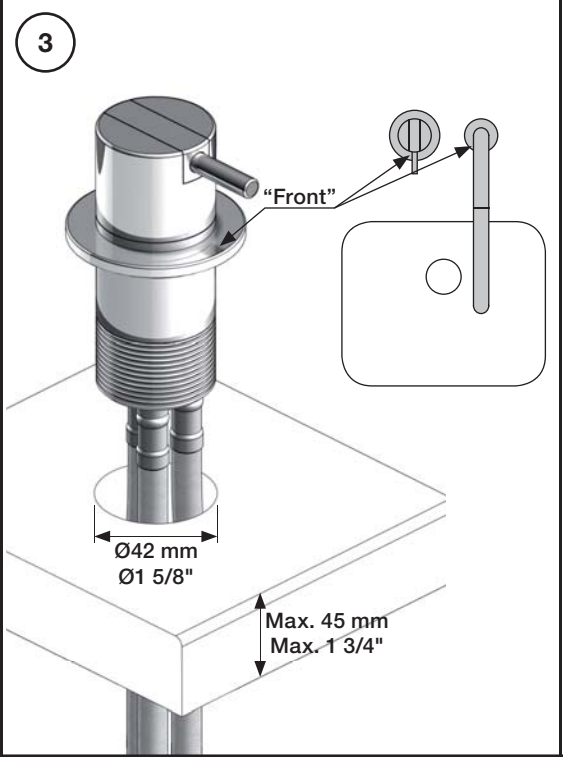

VOLA 500, 590, 500T1
 VOLA 2500
 VOLA SC1, SC3, SC5, SC7, SC9, SC10, SC12

Fitting instruction
 Montageanleitung
 Monteringsvejledning
 Monteringsvægledning
 Montage hanleiding
 Manuel de montage

Data, 3 Bar /43.5 Psi:

	l/min.	Gal/min.
500:	14,5	3,8
590:	9,0	2,4
500-T1:	11,0	2,9
2500:	18,7	4,9
SC1:	18,7	4,9
SC5, 7:	18,0	4,8
SC9:	11,0	2,9

Max. 65°C, 150°F

www.vola.com
 500 - 2500_V9_40999844

6A

mm:	H	D	h
090	210	200	145
090A	110	85	40
090B	185	100	114
090C	185	100	114
090D	220	200	130
090E	170	200	65
090G	185	140	105
090H	265	230	155
090I	325	230	216
090V	355	145	270

Inches:	H	D	h
090	8 1/2"	8"	5 3/4"
090A	4 1/4"	3 1/2"	1 1/2"
090B	7"	4"	4 1/2"
090C	7"	4"	4 1/2"
090D	8 3/4"	8"	5"
090E	6 3/4"	8"	2 1/2"
090G	7"	5 1/2"	4"
090H	10 1/2"	9"	6"
090I	12 3/4"	9"	8 1/2"
090V	14"	5 3/4"	10 1/2"

500:

- VR277K: VR22, VR269, VR277
 VR297: VR20, VR22, VR269, VR273, VR277, VR294, VR295, VR296
 VR434: 2xVR444, VR445, 2xVR455, VR502
 NR.10: VR20, VR22, VR273, VR294, VR295

VOLA 500/M/L

Date
Mar. 11

Rev.
3