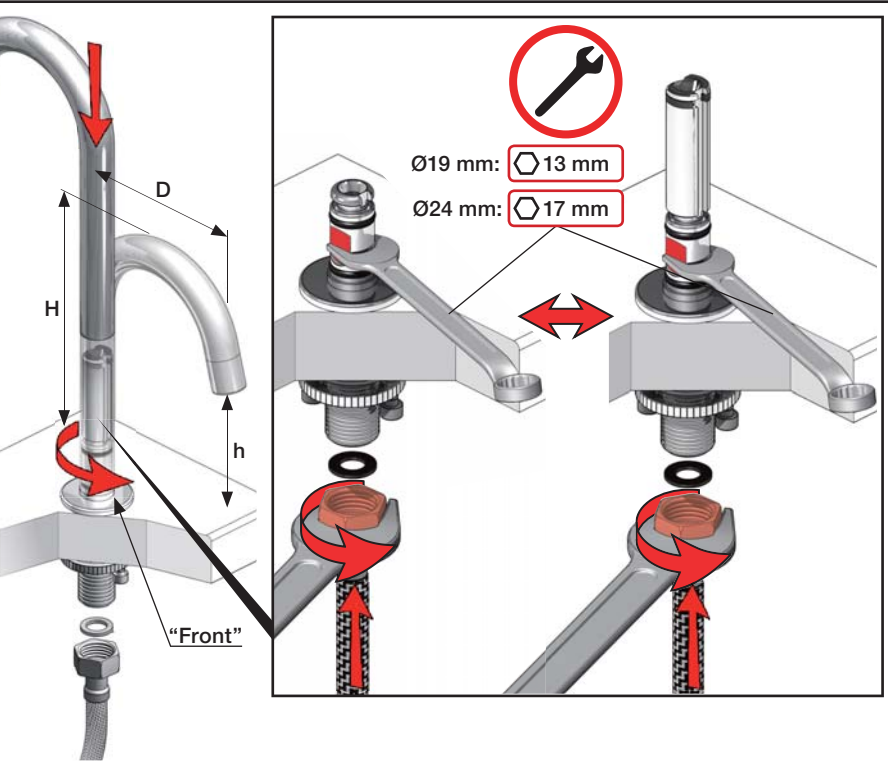

VOLA 500, 590, 500T1
 VOLA 2500
 VOLA SC1, SC3, SC5, SC7, SC9, SC10, SC12

Fitting instruction
 Montageanleitung
 Monteringsvejledning
 Monteringsvægledning
 Montage hanleiding
 Manuel de montage

Data, 3 Bar /43.5 Psi:

	l/min.	Gal/min.
500:	14,5	3,8
590:	9,0	2,4
500-T1:	11,0	2,9
2500:	18,7	4,9
SC1:	18,7	4,9
SC5, 7:	18,0	4,8
SC9:	11,0	2,9

Max. 65°C, 150°F

www.vola.com
 500 - 2500_V9_40999844

6A

mm:	H	D	h
090	210	200	145
090A	110	85	40
090B	185	100	114
090C	185	100	114
090D	220	200	130
090E	170	200	65
090G	185	140	105
090H	265	230	155
090I	325	230	216
090V	355	145	270

Inches:	H	D	h
090	8 1/2"	8"	5 3/4"
090A	4 1/4"	3 1/2"	1 1/2"
090B	7"	4"	4 1/2"
090C	7"	4"	4 1/2"
090D	8 3/4"	8"	5"
090E	6 3/4"	8"	2 1/2"
090G	7"	5 1/2"	4"
090H	10 1/2"	9"	6"
090I	12 3/4"	9"	8 1/2"
090V	14"	5 3/4"	10 1/2"