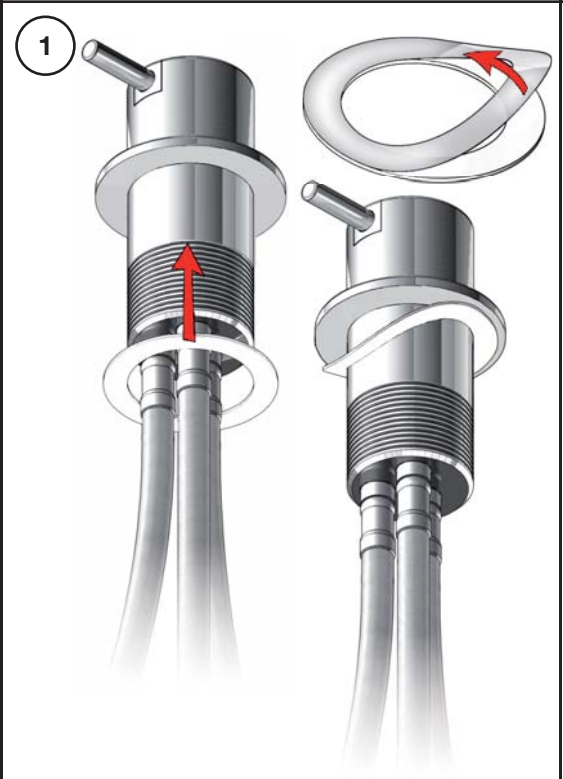

VOLA 500, 590, 500T1
 VOLA 2500
 VOLA SC1, SC3, SC5, SC7, SC9, SC10, SC12

Fitting instruction
 Montageanleitung
 Monteringsvejledning
 Monteringsvægledning
 Montage hanleiding
 Manuel de montage

Data, 3 Bar /43.5 Psi:

	l/min.	Gal/min.
500:	14,5	3,8
590:	9,0	2,4
500-T1:	11,0	2,9
2500:	18,7	4,9
SC1:	18,7	4,9
SC5, 7:	18,0	4,8
SC9:	11,0	2,9

Max. 65°C, 150°F

www.vola.com
 500 - 2500_V9_40999844

6A

mm:	H	D	h
090	210	200	145
090A	110	85	40
090B	185	100	114
090C	185	100	114
090D	220	200	130
090E	170	200	65
090G	185	140	105
090H	265	230	155
090I	325	230	216
090V	355	145	270

Inches:	H	D	h
090	8 1/2"	8"	5 3/4"
090A	4 1/4"	3 1/2"	1 1/2"
090B	7"	4"	4 1/2"
090C	7"	4"	4 1/2"
090D	8 3/4"	8"	5"
090E	6 3/4"	8"	2 1/2"
090G	7"	5 1/2"	4"
090H	10 1/2"	9"	6"
090I	12 3/4"	9"	8 1/2"
090V	14"	5 3/4"	10 1/2"

500:

- VR277K: VR22, VR269, VR277
 VR297: VR20, VR22, VR269, VR273, VR277, VR294, VR295, VR296
 VR434: 2xVR444, VR445, 2xVR455, VR502
 NR.10: VR20, VR22, VR273, VR294, VR295

VOLA 500/M/L

Date
Mar. 11

Rev.
3