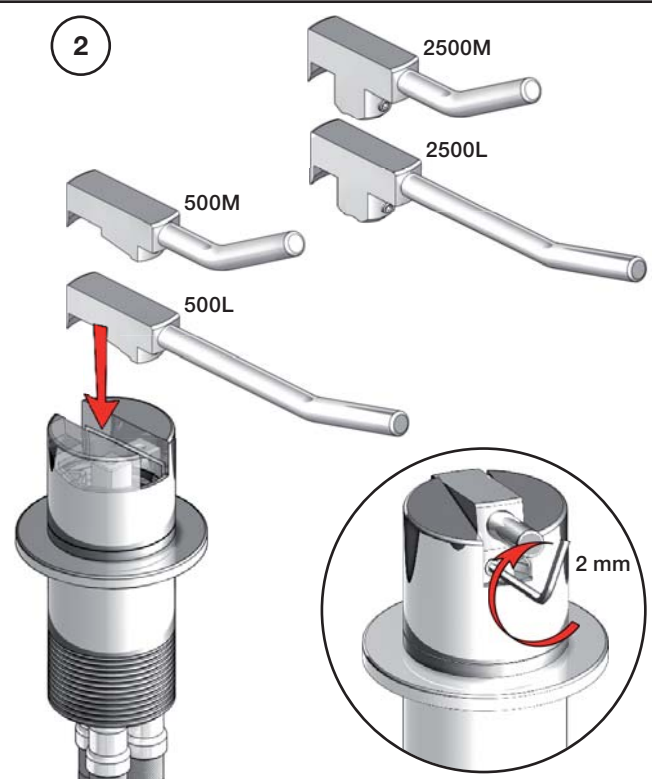

VOLA 500, 590, 500T1
 VOLA 2500
 VOLA SC1, SC3, SC5, SC7, SC9, SC10, SC12

Fitting instruction
 Montageanleitung
 Monteringsvejledning
 Monteringsvægledning
 Montage hanleiding
 Manuel de montage

Data, 3 Bar /43.5 Psi:

	l/min.	Gal/min.
500:	14,5	3,8
590:	9,0	2,4
500-T1:	11,0	2,9
2500:	18,7	4,9
SC1:	18,7	4,9
SC5, 7:	18,0	4,8
SC9:	11,0	2,9

Max. 65°C, 150°F

www.vola.com
 500 - 2500_V9_40999844

6A

mm:	H	D	h
090	210	200	145
090A	110	85	40
090B	185	100	114
090C	185	100	114
090D	220	200	130
090E	170	200	65
090G	185	140	105
090H	265	230	155
090I	325	230	216
090V	355	145	270

Inches:	H	D	h
090	8 1/2"	8"	5 3/4"
090A	4 1/4"	3 1/2"	1 1/2"
090B	7"	4"	4 1/2"
090C	7"	4"	4 1/2"
090D	8 3/4"	8"	5"
090E	6 3/4"	8"	2 1/2"
090G	7"	5 1/2"	4"
090H	10 1/2"	9"	6"
090I	12 3/4"	9"	8 1/2"
090V	14"	5 3/4"	10 1/2"

500:

- VR277K: VR22, VR269, VR277
 VR297: VR20, VR22, VR269, VR273, VR277, VR294, VR295, VR296
 VR434: 2xVR444, VR445, 2xVR455, VR502
 NR.10: VR20, VR22, VR273, VR294, VR295

VOLA 500/M/L

Date
Mar. 11

Rev.
3