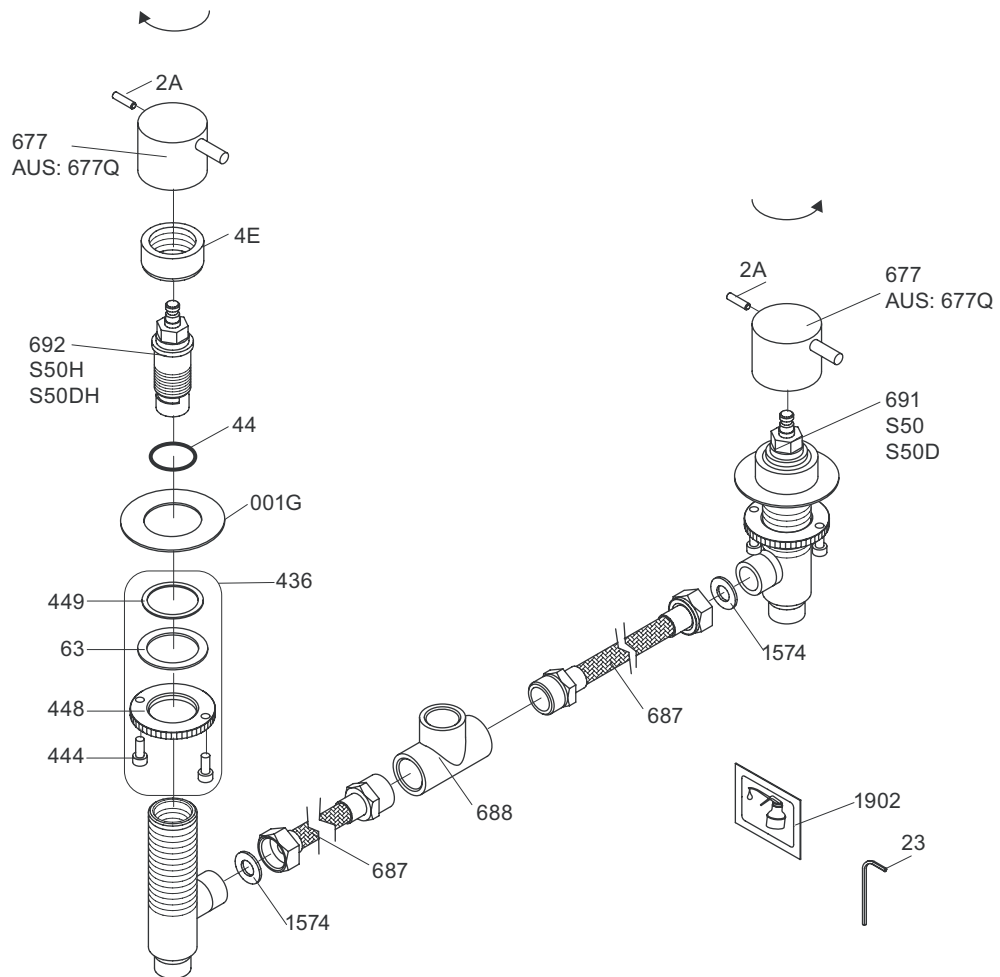

VOLA S50, S50D, S50DH
 VOLA KV3, KV4, KV9, KV10, KV15
 VOLA HV5, HV8, HV10
 VOLA SC2, SC4, SC6, SC8, SC11, SC13

Fitting instruction
 Montageanleitung
 Monteringsvejledning
 Monteringsvægledning
 Montage hanleiding
 Manuel de montage

Data, 3 Bar:

	l/min.	Gal/min.
S50:	32,0	8.5
KV3:	30,0	7.9
KV4:	9,0	2.4
KV10, 15:	9,0	2.4
HV5, 8, 10:	9,0	2.4
SC2, 4 (A24):	16,0	4.2
SC6, 8, 11, 13: (C)	26,0	6.9

Max. 65°C, 150°F

- 090: KV4
- 090A: HV5
- 090B: HV8
- 090D: KV3, SC6, SC11
- 090E: KV9, SC8, SC13
- 090G: KV10
- 090H: KV15
- 090V: HV10

4A

mm:	H	D	h
090	210	200	145
090A	110	85	40
090B	185	100	114
090C	185	100	114
090D	220	200	130
090E	170	200	65
090G	185	140	105
090H	265	230	155
090I	325	230	216
090V	355	145	270

Inches:	H	D	h
090	8 1/2"	8"	5 3/4"
090A	4 1/4"	3 1/2"	1 1/2"
090B	7"	4"	4 1/2"
090C	7"	4"	4 1/2"
090D	8 3/4"	8"	5"
090E	6 3/4"	8"	2 1/2"
090G	7"	5 1/2"	4"
090H	10 1/2"	9"	6"
090I	12 3/4"	9"	8 1/2"
090V	14"	5 3/4"	10 1/2"

Rev.
1

Sheet
SB 27.61

VR691i: VR23, VR44, VR691
 VR692i: VR23, VR44, VR692
 VR436: VR63, 2xVR444, VR448, VR449
 NR.7: VR2A, VR23, VR677

vola
 Lunavej 2
 DK-8700 Horsens
 Tlf : + 45 7023 5500
 sales@vola.com
 www.vola.com