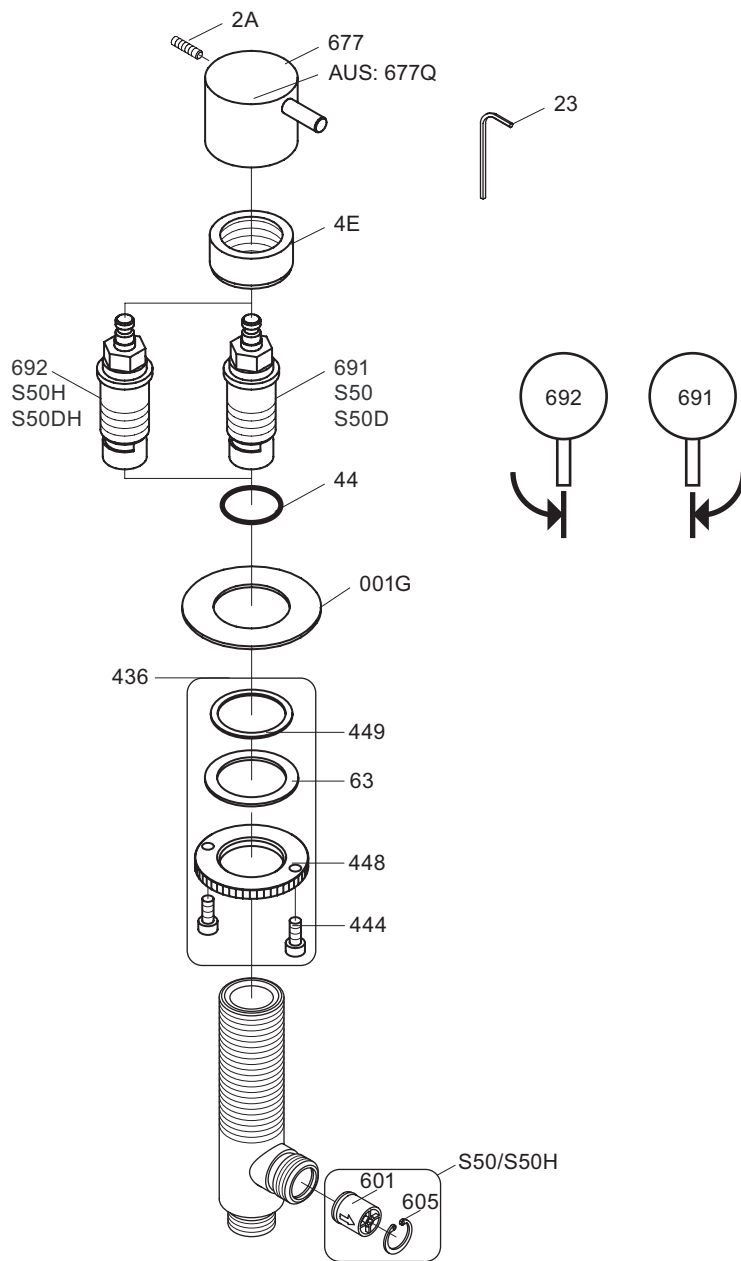

Data, 3 Bar:

	l/min.	Gal/min.
S50:	32,0	8.5
KV3:	30,0	7.9
KV4:	9,0	2.4
KV10, 15:	9,0	2.4
HV5, 8, 10:	9,0	2.4
SC2, 4 (A24):	16,0	4.2
SC6, 8, 11, 13: (C)	26,0	6.9

Max. 65°C, 150°F

- 090: KV4
- 090A: HV5
- 090B: HV8
- 090D: KV3, SC6, SC11
- 090E: KV9, SC8, SC13
- 090G: KV10
- 090H: KV15
- 090V: HV10

4A

mm:	H	D	h
090	210	200	145
090A	110	85	40
090B	185	100	114
090C	185	100	114
090D	220	200	130
090E	170	200	65
090G	185	140	105
090H	265	230	155
090I	325	230	216
090V	355	145	270

Inches:	H	D	h
090	8 1/2"	8"	5 3/4"
090A	4 1/4"	3 1/2"	1 1/2"
090B	7"	4"	4 1/2"
090C	7"	4"	4 1/2"
090D	8 3/4"	8"	5"
090E	6 3/4"	8"	2 1/2"
090G	7"	5 1/2"	4"
090H	10 1/2"	9"	6"
090I	12 3/4"	9"	8 1/2"
090V	14"	5 3/4"	10 1/2"

VR691K: VR23, VR691
 VR69K: VR23, VR692
 VR436: VR63, 2xVR444, VR448, VR449
 NR.7: VR2A, VR23, VR677

vola
 Lunavej 2
 DK-8700 Horsens
 Tlf : + 45 7023 5500
 sales@vola.com
 www.vola.com

VOLA SC2

Date
Sep. 09

Rev.
1

Sheet
SB 27.61

VR691i: VR23, VR44, VR691
 VR692i: VR23, VR44, VR692
 VR436: VR63, 2xVR444, VR448, VR449
 NR.7: VR2A, VR23, VR677

vola
 Lunavej 2
 DK-8700 Horsens
 Tlf : + 45 7023 5500
 sales@vola.com
 www.vola.com