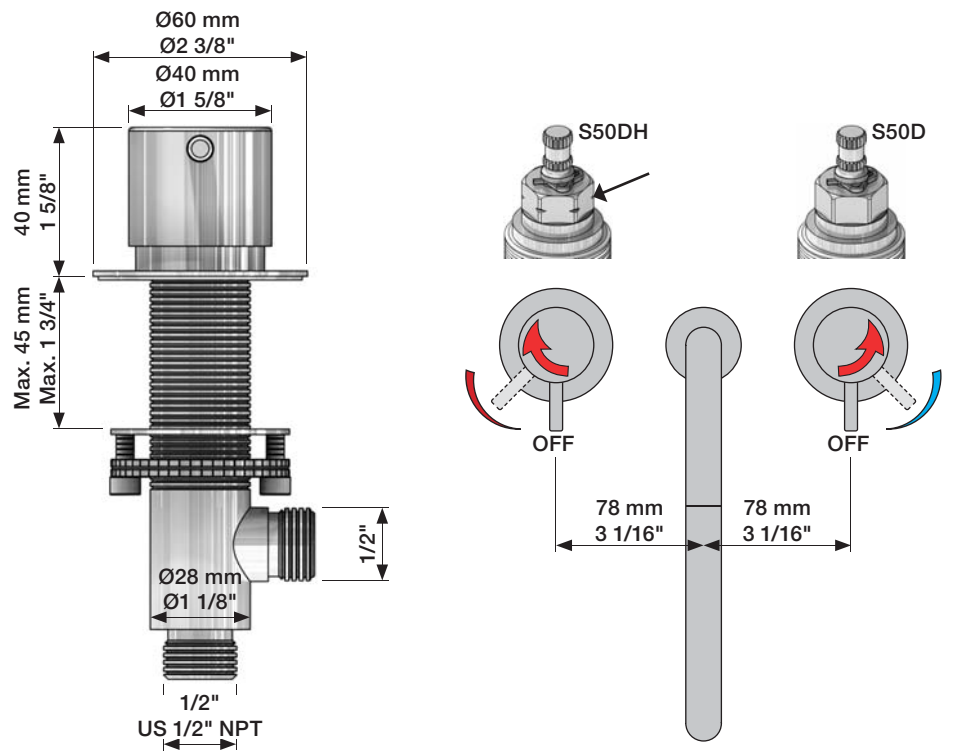

VOLA S50, S50D, S50DH
 VOLA KV3, KV4, KV9, KV10, KV15
 VOLA HV5, HV8, HV10
 VOLA SC2, SC4, SC6, SC8, SC11, SC13

Fitting instruction
 Montageanleitung
 Monteringsvejledning
 Monteringsvægledning
 Montage hanleiding
 Manuel de montage

Data, 3 Bar:

	l/min.	Gal/min.
S50:	32,0	8.5
KV3:	30,0	7.9
KV4:	9,0	2.4
KV10, 15:	9,0	2.4
HV5, 8, 10:	9,0	2.4
SC2, 4 (A24):	16,0	4.2
SC6, 8, 11, 13: (C)	26,0	6.9

Max. 65°C, 150°F

- 090: KV4
- 090A: HV5
- 090B: HV8
- 090D: KV3, SC6, SC11
- 090E: KV9, SC8, SC13
- 090G: KV10
- 090H: KV15
- 090V: HV10

4A

mm:	H	D	h
090	210	200	145
090A	110	85	40
090B	185	100	114
090C	185	100	114
090D	220	200	130
090E	170	200	65
090G	185	140	105
090H	265	230	155
090I	325	230	216
090V	355	145	270

Inches:	H	D	h
090	8 1/2"	8"	5 3/4"
090A	4 1/4"	3 1/2"	1 1/2"
090B	7"	4"	4 1/2"
090C	7"	4"	4 1/2"
090D	8 3/4"	8"	5"
090E	6 3/4"	8"	2 1/2"
090G	7"	5 1/2"	4"
090H	10 1/2"	9"	6"
090I	12 3/4"	9"	8 1/2"
090V	14"	5 3/4"	10 1/2"