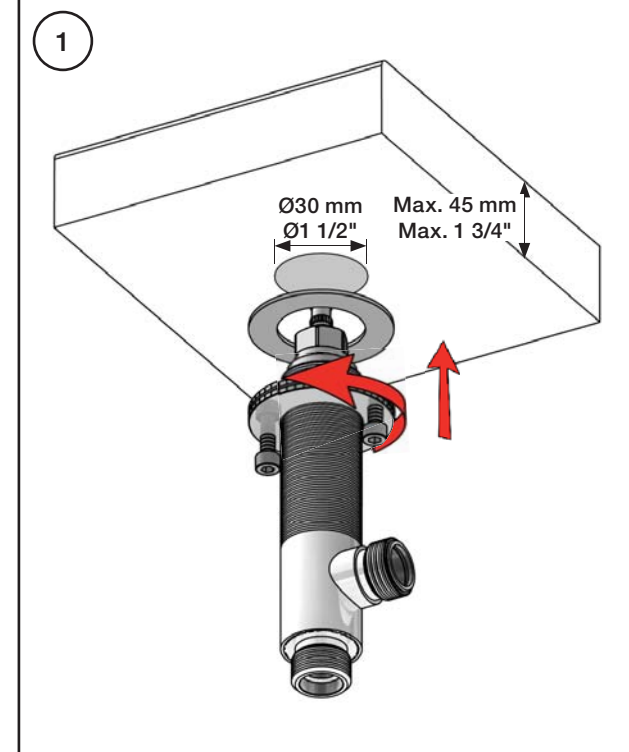

VOLA S50, S50D, S50DH
 VOLA KV3, KV4, KV9, KV10, KV15
 VOLA HV5, HV8, HV10
 VOLA SC2, SC4, SC6, SC8, SC11, SC13

Fitting instruction
 Montageanleitung
 Monteringsvejledning
 Monteringsvægledning
 Montage hanleiding
 Manuel de montage

Data, 3 Bar:

	l/min.	Gal/min.
S50:	32,0	8.5
KV3:	30,0	7.9
KV4:	9,0	2.4
KV10, 15:	9,0	2.4
HV5, 8, 10:	9,0	2.4
SC2, 4 (A24):	16,0	4.2
SC6, 8, 11, 13: (C)	26,0	6.9

Max. 65°C, 150°F

- 090: KV4
- 090A: HV5
- 090B: HV8
- 090D: KV3, SC6, SC11
- 090E: KV9, SC8, SC13
- 090G: KV10
- 090H: KV15
- 090V: HV10

4A

mm:	H	D	h
090	210	200	145
090A	110	85	40
090B	185	100	114
090C	185	100	114
090D	220	200	130
090E	170	200	65
090G	185	140	105
090H	265	230	155
090I	325	230	216
090V	355	145	270

Inches:	H	D	h
090	8 1/2"	8"	5 3/4"
090A	4 1/4"	3 1/2"	1 1/2"
090B	7"	4"	4 1/2"
090C	7"	4"	4 1/2"
090D	8 3/4"	8"	5"
090E	6 3/4"	8"	2 1/2"
090G	7"	5 1/2"	4"
090H	10 1/2"	9"	6"
090I	12 3/4"	9"	8 1/2"
090V	14"	5 3/4"	10 1/2"