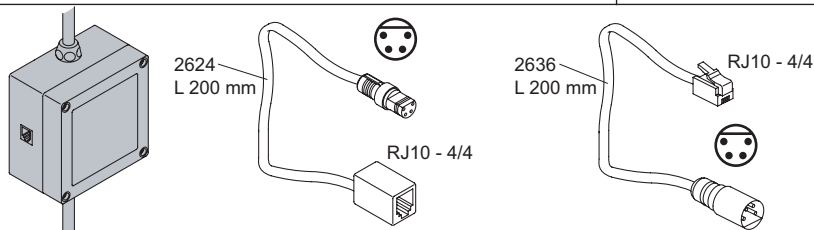

RB1E, HV1E:
 2656 - 1.5 m

Yellow Gul
 Gelb Geel
 Gul Jaune

VR2650: 2xVR41, VR2652, VR2629
 VR2651: 2xVR41, VR2652, VR2629 (USA)
 VR2654: 4xVR2647, VR2659, 2xVR2650, 2xVR266A

Adapter
 Adapteur

Discontinued model
 aufgeföhrte Modell
 Udgået model
 Avvecklad modell
 Beändigde model
 Modèle discontinué