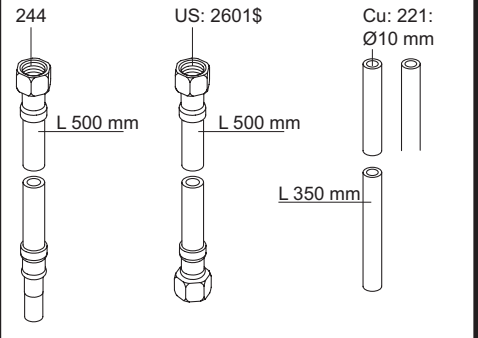

Stroomvoorziening
 Alimentation
 Convertidor adaptador

Extension
 2639 - 5 m
 2645 - 10 m

Black Svart
 Schwartz Zwart
 Sort Noir

Signal cable
 Signalkabel

Signaalkabel
 Câble de signal
 Cable de señal

41XX, 49XX:
 509 - 1.5 m
 509A - 5 m
 509B - 10 m

RB1E, HV1E:
 2656 - 1.5 m

Yellow Gul
 Gelb Geel
 Gul Jaune

VR2650: 2xVR41, VR2652, VR2629
 VR2651: 2xVR41, VR2652, VR2629 (USA)
 VR2654: 4xVR2647, VR2659, 2xVR2650, 2xVR266A

Adapter
 Adapteur

Discontinued model
 aufgeföhrte Modell
 Udgået model
 Avvecklad modell
 Beändigde model
 Modèle discontinué