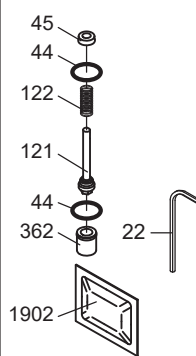

VR 1480

VR 1395

VR 2002

- VR1480: VR369, VR1472, VR1474A, VR1475, VR1476A, VR1478A, 2xVR5255
 VR1395: 6xVR598, 2xVR1390+, 8xVR1392+, 8xVR1393+
 VR2002: VR22, 2xVR44, VR45, VR362, VR1902

VOLA A/S
 Lunavej 2
 DK-8700 Horsens
 Tlf : + 45 7023 5500
 Fax: + 45 7023 5511
 sales@vola.com
 www.vola.com