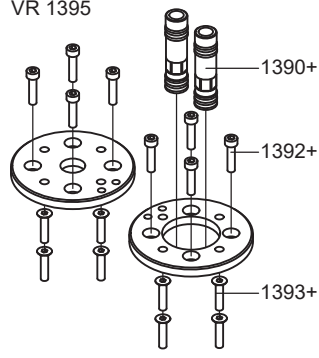

VR 1480

VR 1395

VR 2002

- VR1480: VR369, VR1472, VR1474A, VR1475, VR1476A, VR1478A, 2xVR5255
 VR1395: 6xVR598, 2xVR1390+, 8xVR1392+, 8xVR1393+
 VR2002: VR22, 2xVR44, VR45, VR362, VR1902

VOLA A/S
 Lunavej 2
 DK-8700 Horsens
 Tlf : + 45 7023 5500
 Fax: + 45 7023 5511
 sales@vola.com
 www.vola.com