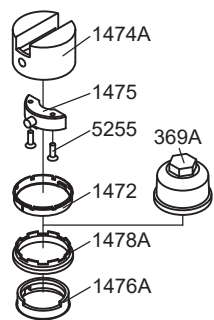

VR 1480

VR 1395

VR 2002

- VR1480: VR369, VR1472, VR1474A, VR1475, VR1476A, VR1478A, 2xVR5255
 VR1395: 6xVR598, 2xVR1390+, 8xVR1392+, 8xVR1393+
 VR2002: VR22, 2xVR44, VR45, VR362, VR1902

VOLA A/S
 Lunavej 2
 DK-8700 Horsens
 Tlf : + 45 7023 5500
 Fax: + 45 7023 5511
 sales@vola.com
 www.vola.com