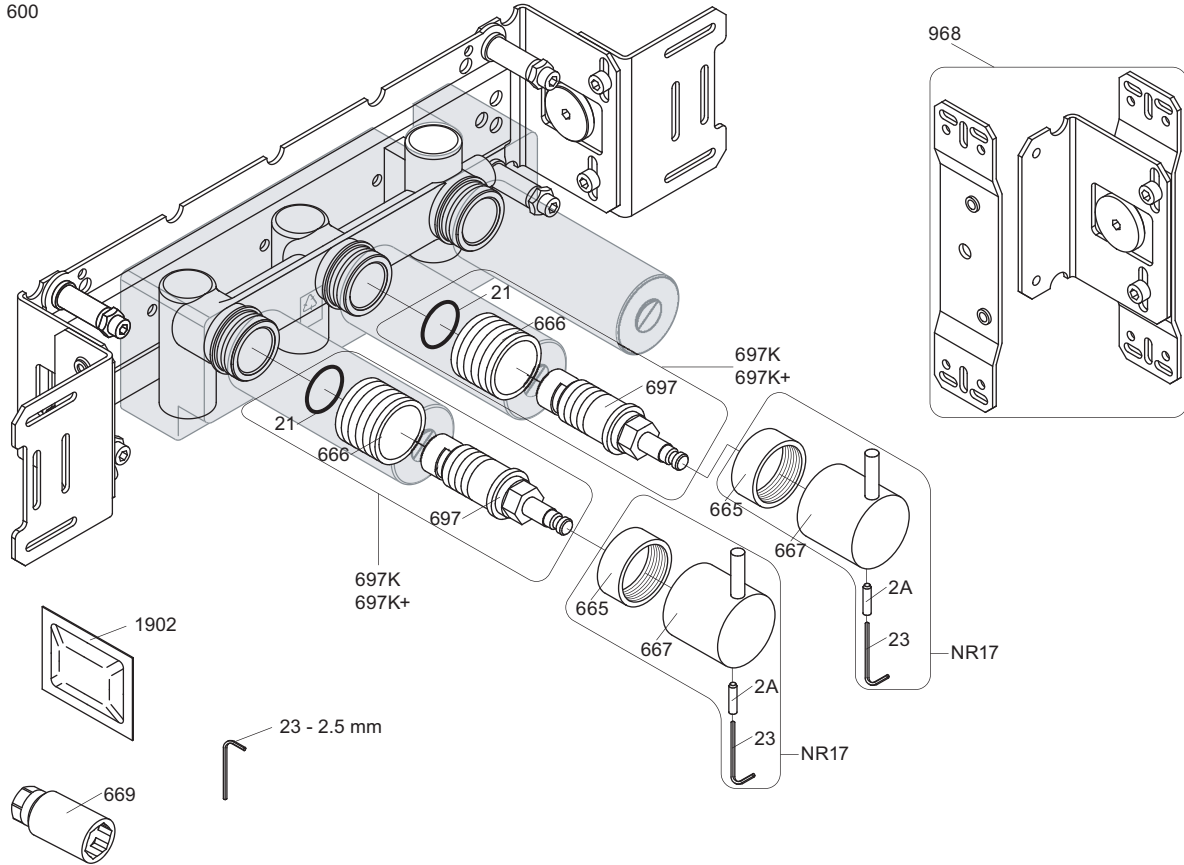

600

NR17: VR2A, VR23, VR665, VR667  
 VR697K: VR21, VR23, VR666, VR669, VR697

**vola**  
 Lunavej 2  
 DK-8700 Horsens  
 Tlf : + 45 7023 5500  
 sales@vola.com  
 www.vola.com

**VOLA 600**  
 700V, 900, 1500