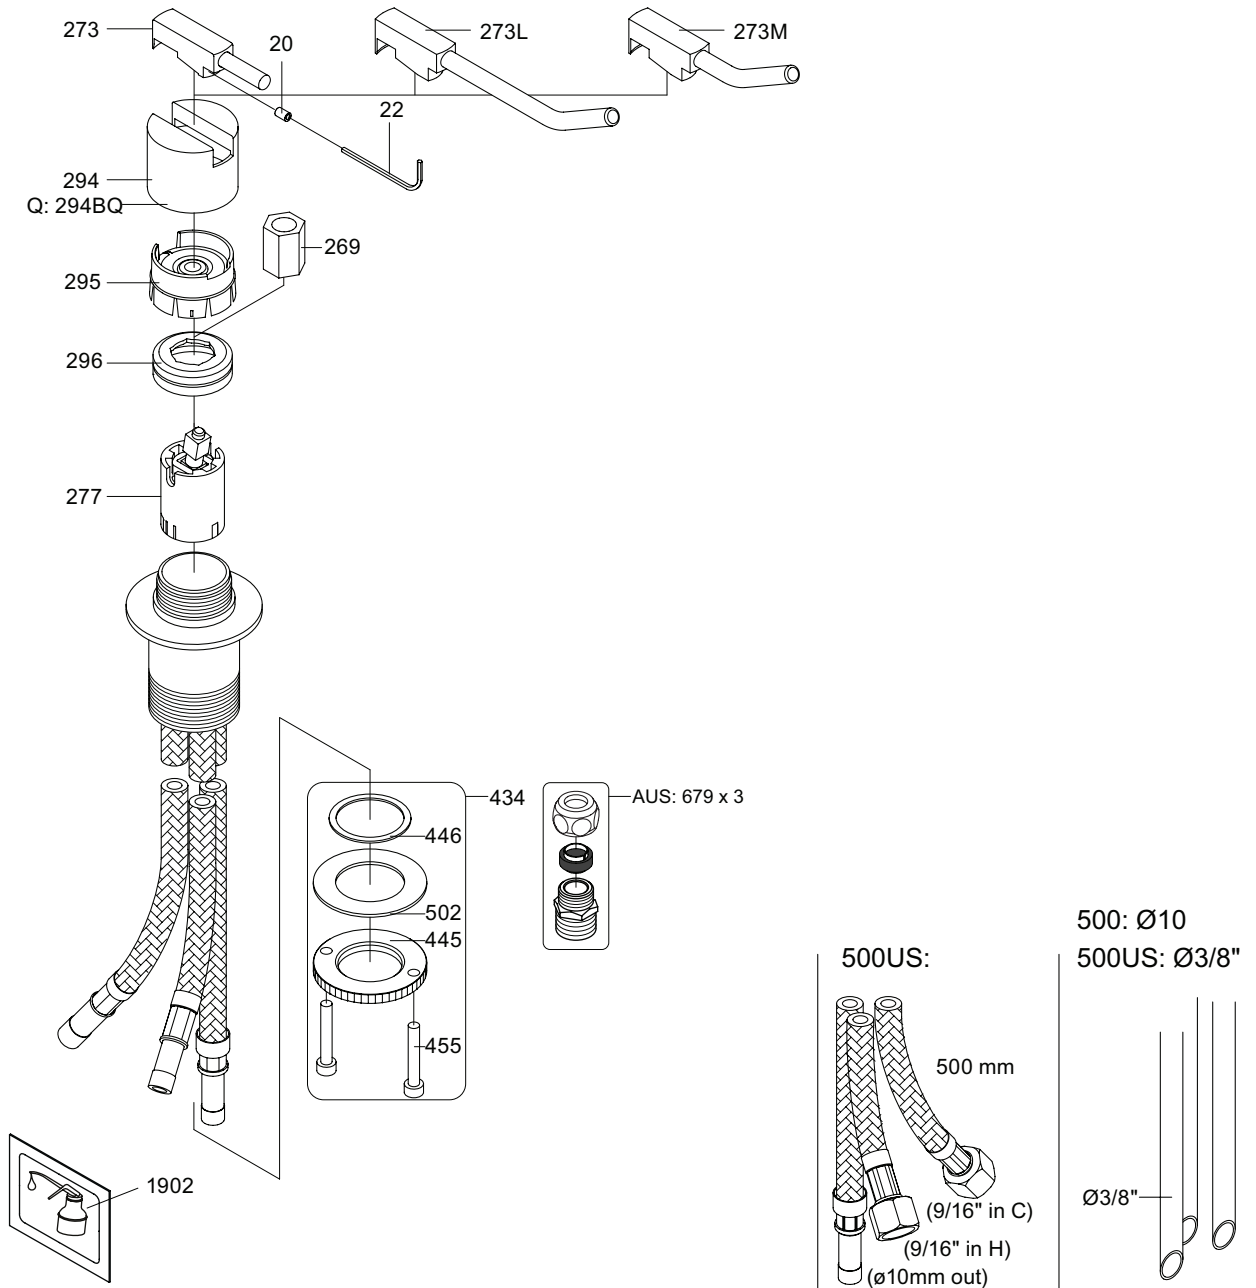

500:

VR277K: VR22, VR269, VR277  
 VR297: VR20, VR22, VR269, VR273, VR277, VR294, VR295, VR296  
 VR434: 2xVR444, VR445, 2xVR455, VR502  
 NR.10: VR20, VR22, VR273, VR294, VR295

vola  
 Lunavej 2  
 DK-8700 Horsens  
 Tlf : + 45 7023 5500  
 sales@vola.com  
 www.vola.com

## VOLA 500/M/L

Date  
 Mar. 11

Rev.  
 3

Sheet  
 SB 4.1